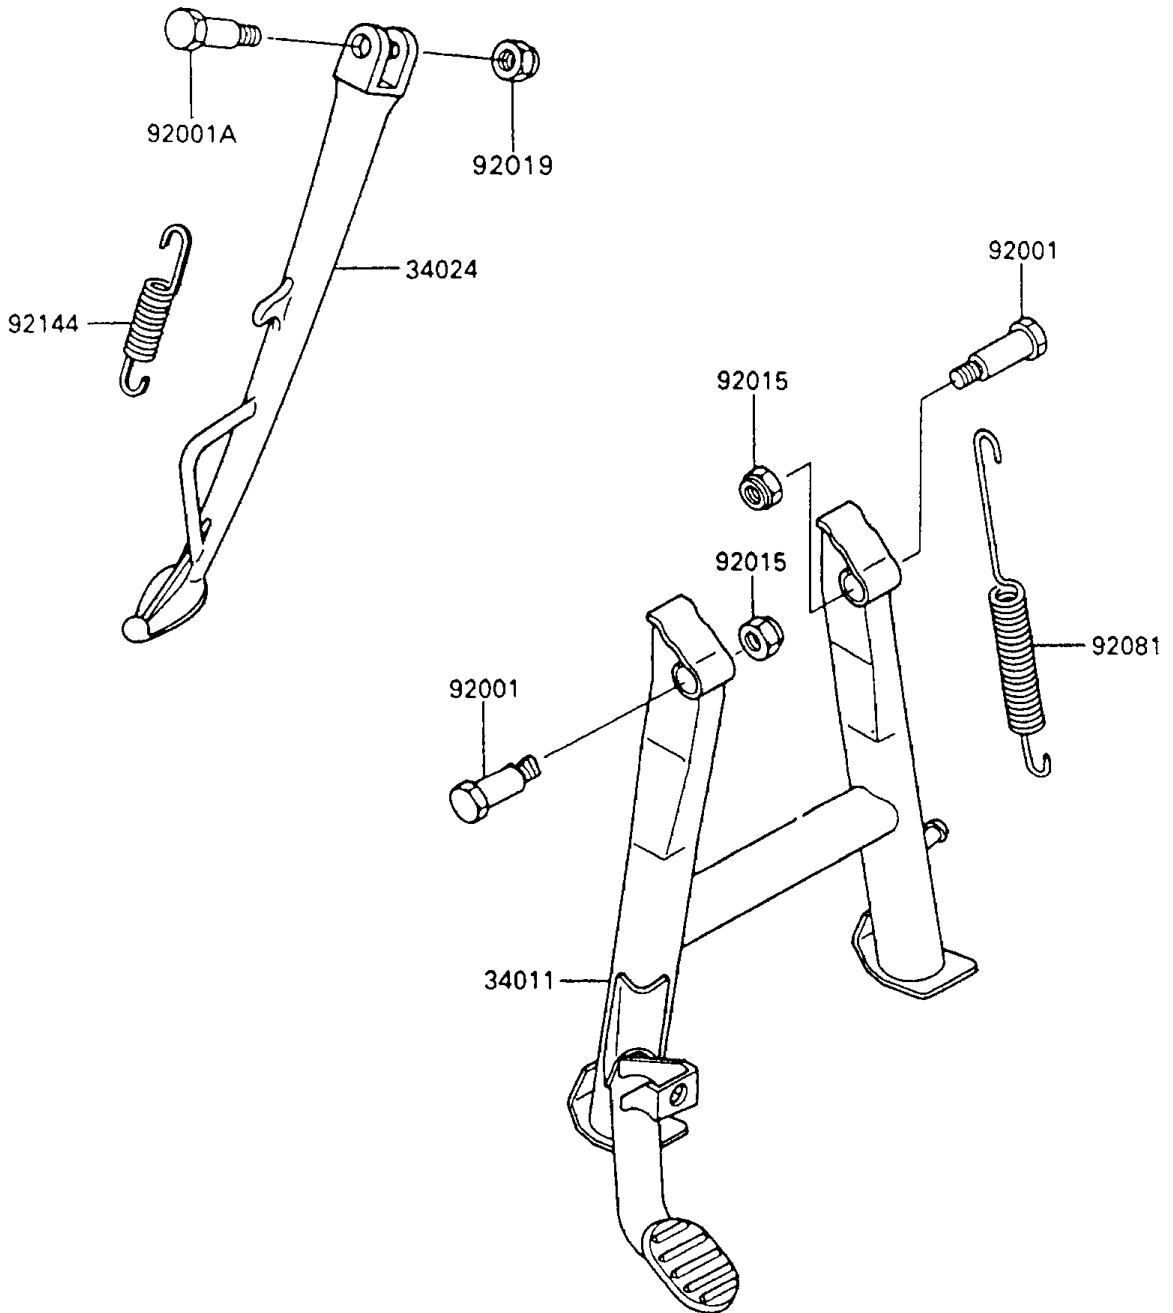

# 1994 Ninja® 600R PARTS DIAGRAM

Stand(s)

F2190-0181

# 1994 Ninja® 600R PARTS LIST

Stand(s)

ITEM NAME	PART NUMBER	QUANTITY
STAND-CENTER (Ref # 34011)	34011-1136	1
STAND-SIDE (Ref # 34024)	34024-1228	1
BOLT,CENTER STAND (Ref # 92001)	92001-1214	2
BOLT,SIDE STAND (Ref # 92001A)	92001-1788	1
NUT,LOCK,10MM,BLACK (Ref # 92015)	92015-1188	2
NUT,LOCK,10MM (Ref # 92019)	92019-021	1
SPRING,CENTER STAND (Ref # 92081)	92081-1834	1
SPRING,SIDE STAND (Ref # 92144)	92144-1127	1