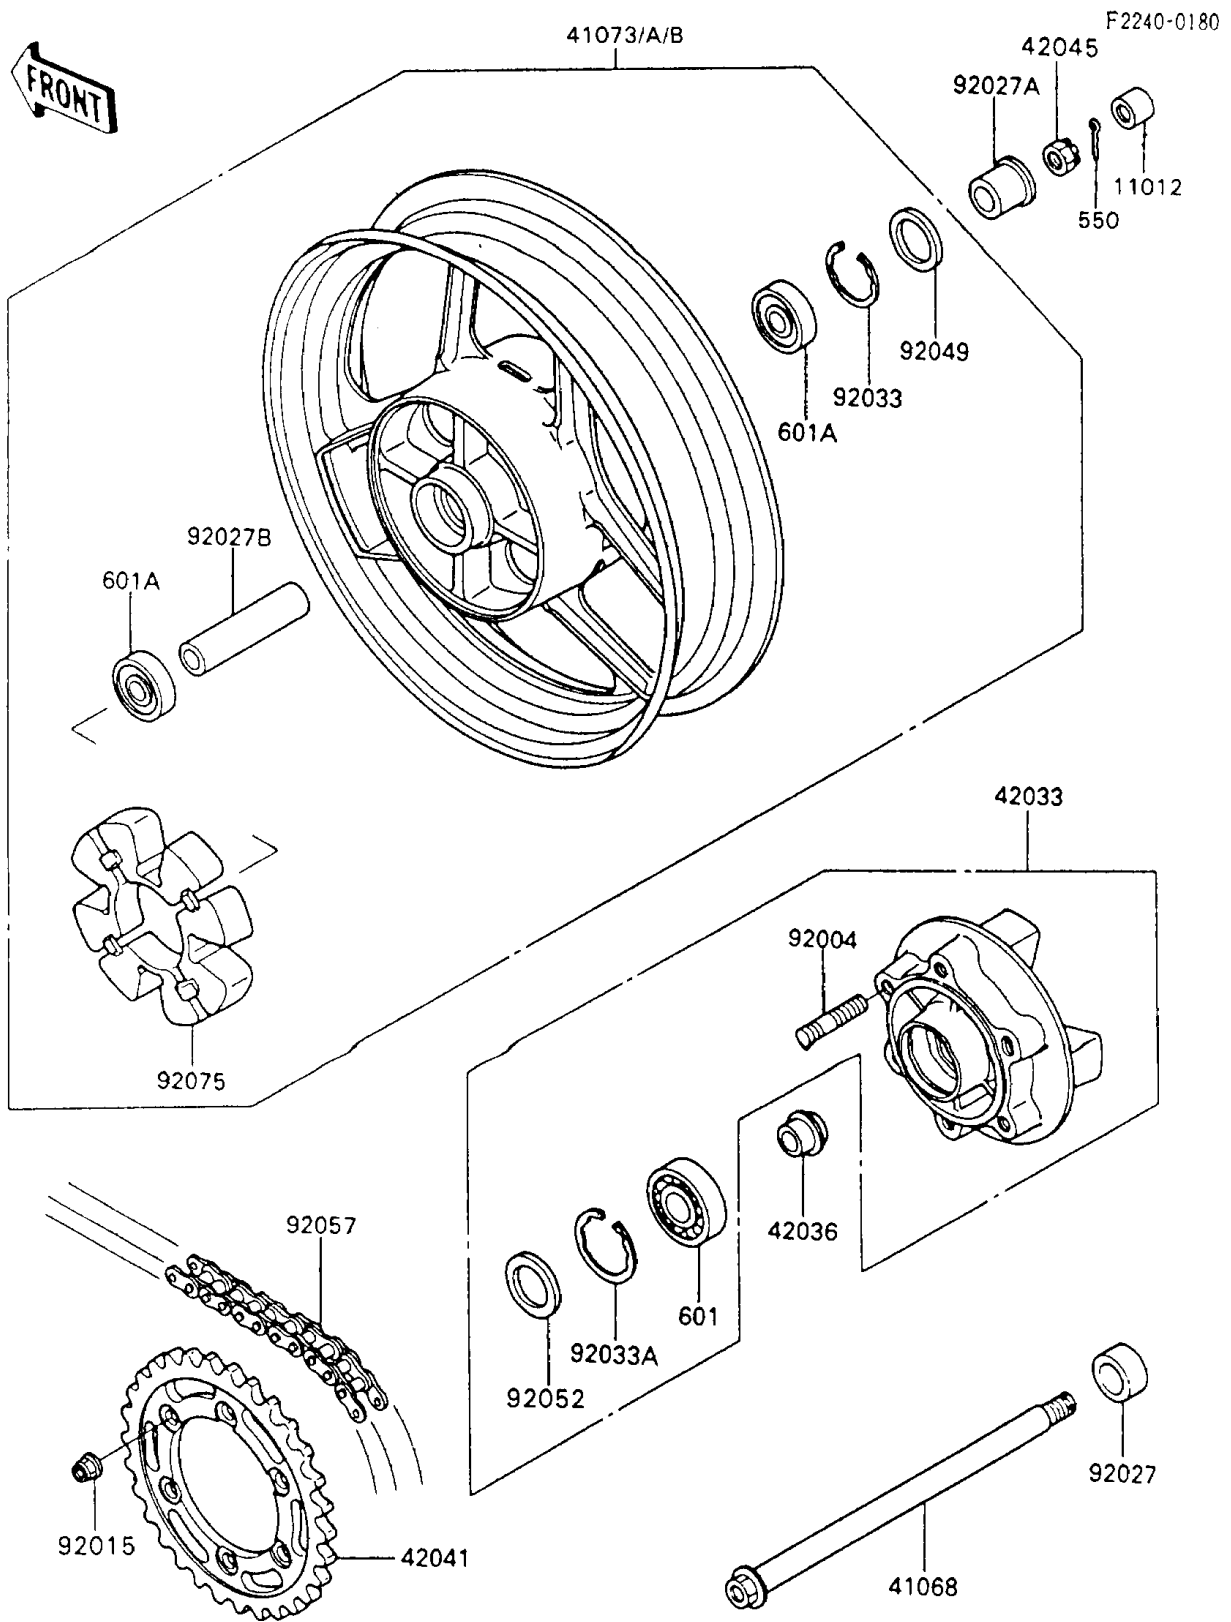

1990 Ninja® 600R PARTS DIAGRAM

Rear Wheel/Chain

1990 Ninja® 600R PARTS LIST

Rear Wheel/Chain

ITEM NAME	PART NUMBER	QUANTITY
AXLE,RR (Ref # 41068)	41068-1232	1
WHEEL-ASSY,RR,F.RED (Ref # 41073)	41073-1436-CW	1
COUPLING-ASSY,RR HUB (Ref # 42033)	42033-1114	1
SLEEVE,RR HUB,L=26 (Ref # 42036)	42036-1149	1
SPROCKET-HUB,39T (Ref # 42041)	42041-1287	1
NUT,CASTLE,16MM (Ref # 42045)	42045-014	1
STUD,10X24 (Ref # 92004)	92004-1146	6
NUT,10MM (Ref # 92015)	92015-1720	6
COLLAR,RR AXLE,L=20 (Ref # 92027)	92027-1874	1
COLLAR,RR AXLE,L=28 (Ref # 92027A)	92027-1875	1
COLLAR,L=106 (Ref # 92027B)	92027-1876	1
RING-SNAP,47MM (Ref # 92033)	92033-1042	1
RING-SNAP,52MM (Ref # 92033A)	92033-1043	1
SEAL-OIL,BJN28475 (Ref # 92049)	92049-1056	1
SEAL-OIL,TWC35527 (Ref # 92052)	92052-006	1
CHAIN,DRIVE,EK50MV-OX102L (Ref # 92057)	92057-1232	1
DAMPER,SHOCK,RR HUB (Ref # 92075)	92075-1687	1
PIN-COTTER,4.0X35 (Ref # 550)	550D4035	1
BEARING-BALL,#6205G (Ref # 601)	601B6205G	1
BEARING-BALL,#6303ZZC3 (Ref # 601A)	601B6303ZZ	2