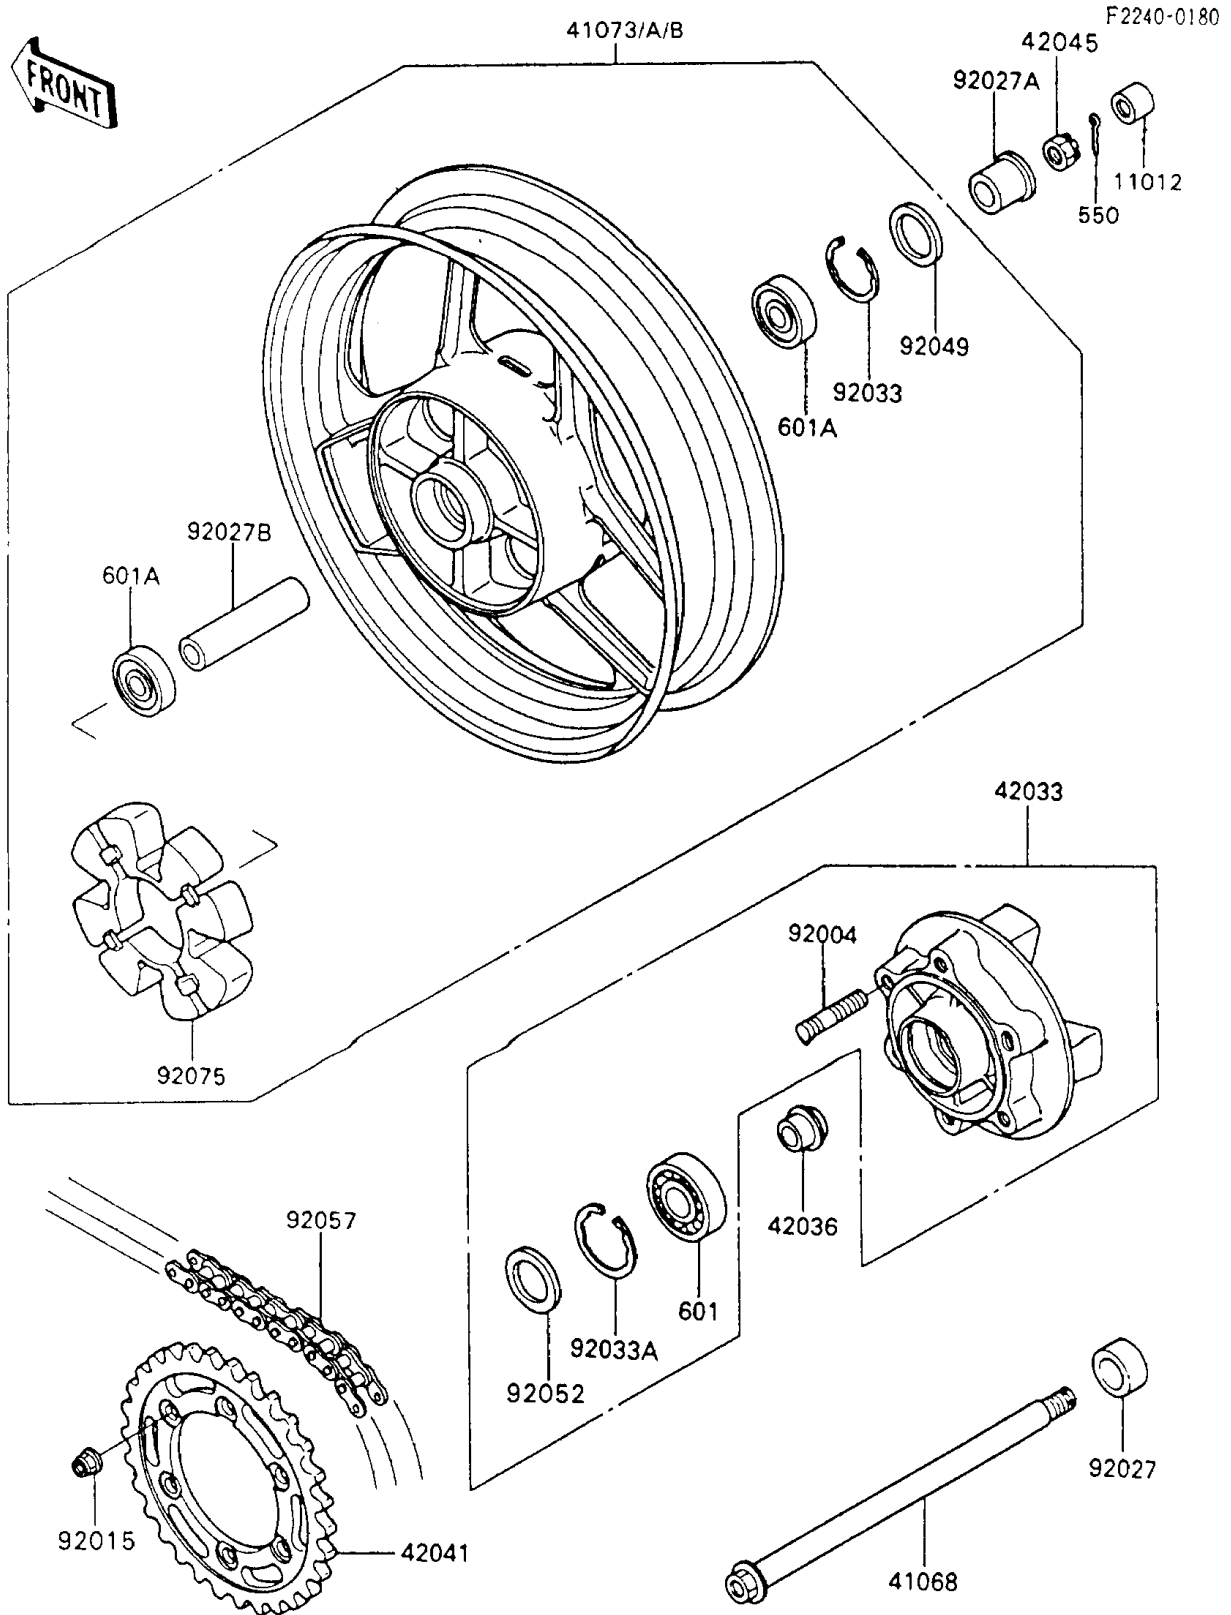

1994 Ninja® 600R PARTS DIAGRAM

Rear Wheel/Chain

1994 Ninja® 600R PARTS LIST

Rear Wheel/Chain

ITEM NAME	PART NUMBER	QUANTITY
CAP,AXLE NUT (Ref # 11012)	11012-1592	1
AXLE,RR (Ref # 41068)	41068-1232	1
WHEEL-ASSY,RR,P.C.GRAY (Ref # 41073A)	41073-1436-DH	1
COUPLING-ASSY,RR HUB (Ref # 42033)	42033-1114	1
SLEEVE,RR HUB,L=26 (Ref # 42036)	42036-1149	1
SPROCKET-HUB,39T (Ref # 42041)	42041-1287	1
NUT,CASTLE,16MM (Ref # 42045)	42045-014	1
STUD,10X24 (Ref # 92004)	92004-1146	6
NUT,10MM (Ref # 92015)	92015-1720	6
COLLAR,RR AXLE,L=20 (Ref # 92027)	92027-1874	1
COLLAR,RR AXLE,L=28 (Ref # 92027A)	92027-1875	1
COLLAR,L=106 (Ref # 92027B)	92027-1876	1
RING-SNAP,47MM (Ref # 92033)	92033-1042	1
RING-SNAP,52MM (Ref # 92033A)	92033-1043	1
SEAL-OIL,BJN28475 (Ref # 92049)	92049-1056	1
SEAL-OIL,TWC35527 (Ref # 92052)	92052-006	1
CHAIN,DRIVE,EK50MV-OX102L (Ref # 92057)	92057-1232	1
DAMPER,SHOCK,RR HUB (Ref # 92075)	92075-1687	1
PIN-COTTER,4.0X35 (Ref # 550)	550D4035	1
BEARING-BALL,#6205G (Ref # 601)	601B6205G	1
BEARING-BALL,#6303ZZC3 (Ref # 601A)	601B6303ZZ	2