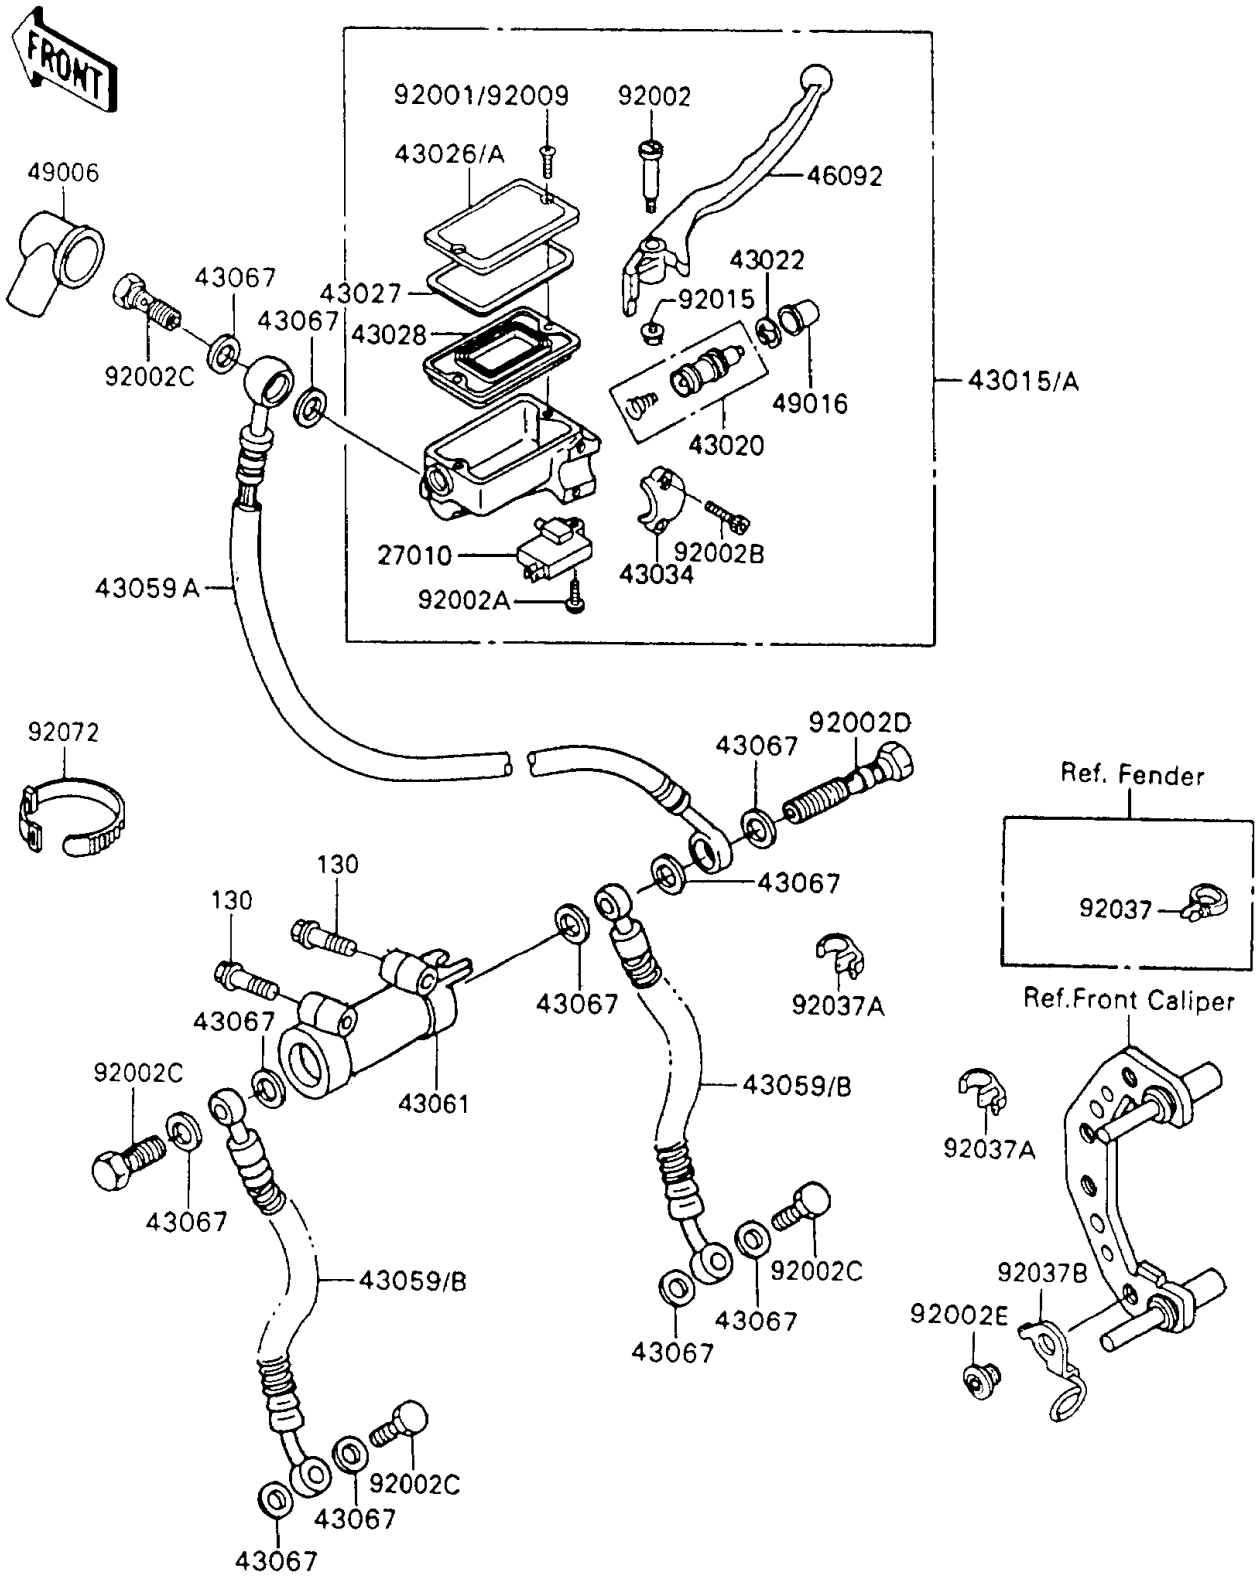

# 1991 Ninja® 600R PARTS DIAGRAM

## Front Master Cylinder

F2291-0184

# 1991 Ninja® 600R PARTS LIST

Front Master Cylinder

ITEM NAME	PART NUMBER	QUANTITY
-----------	-------------	----------