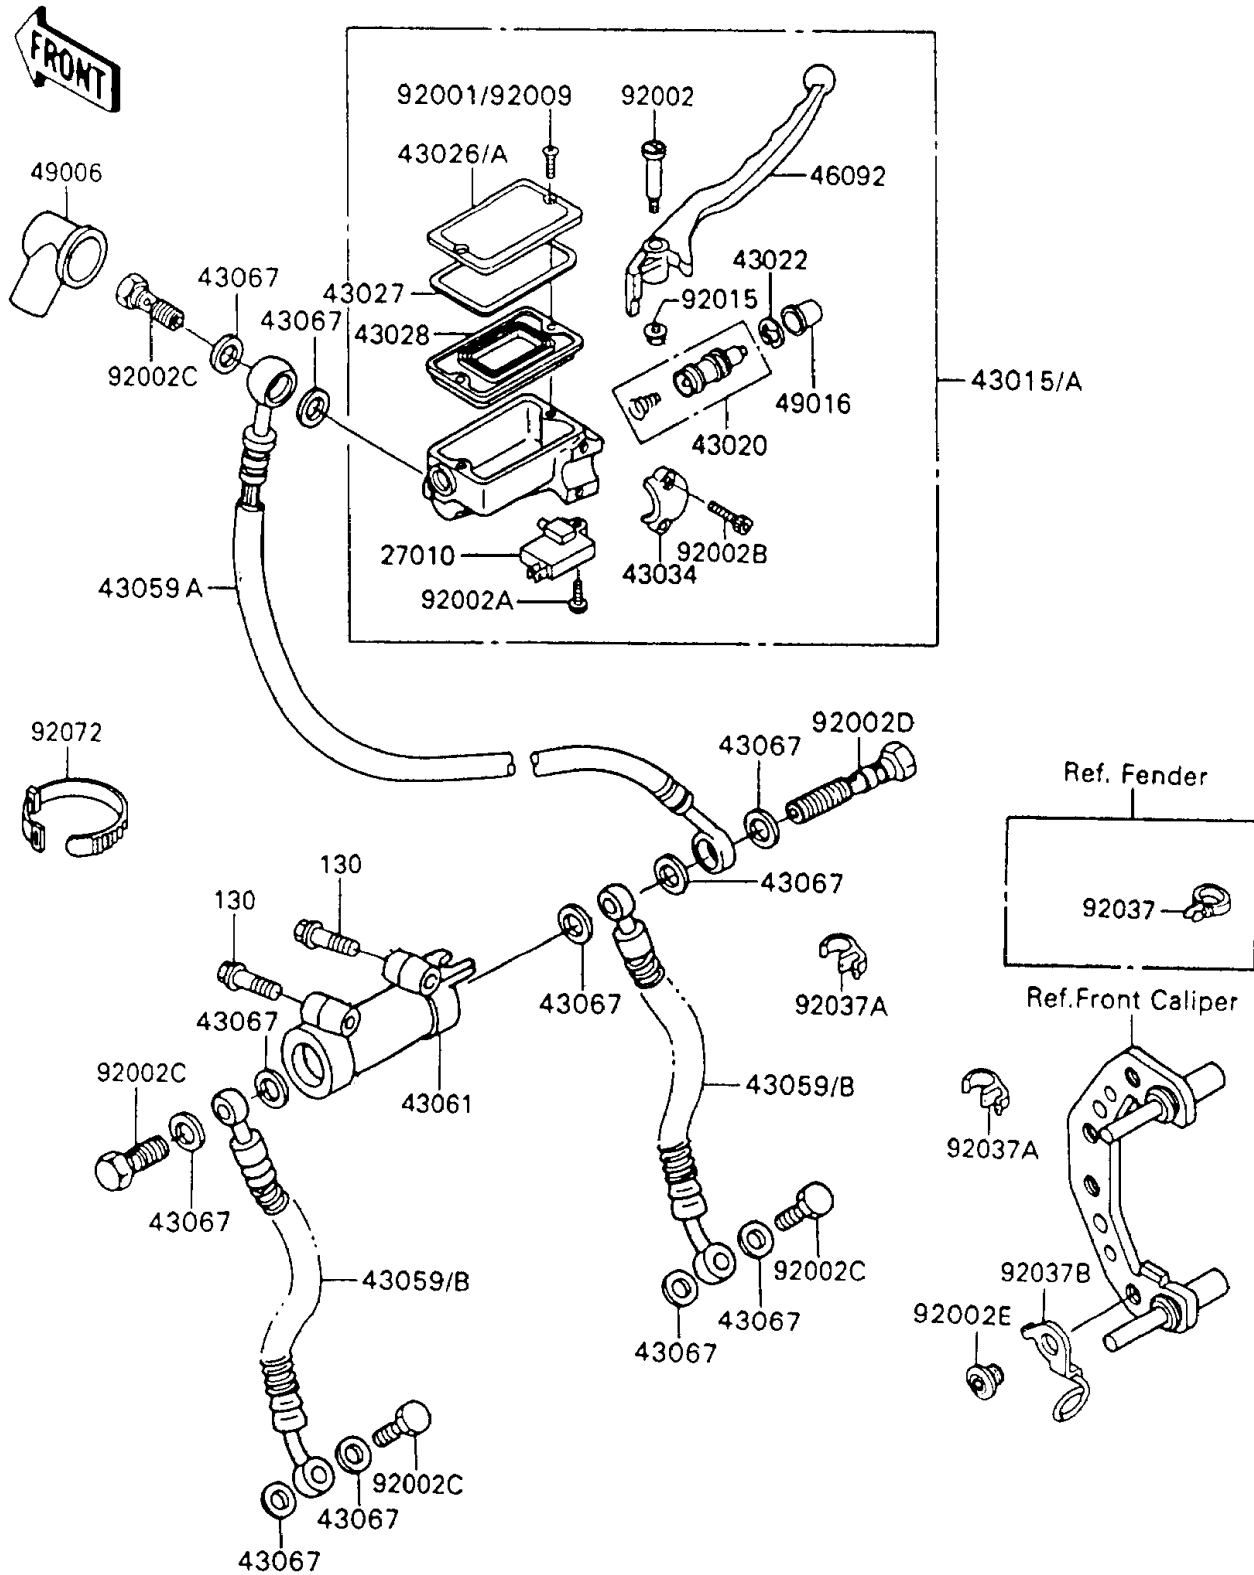

# 1993 Ninja® 600R PARTS DIAGRAM

## Front Master Cylinder

F2291-0184

# 1993 Ninja® 600R PARTS LIST

## Front Master Cylinder

ITEM NAME	PART NUMBER	QUANTITY
SWITCH,BRAKE (Ref # 27010)	27010-1170	1
CYLINDER-ASSY-MASTER,FR (Ref # 43015A)	43015-1501	1
PISTON-COMP-BRAKE,FR (Ref # 43020)	43020-1054	1
STOPPER-BRAKE,PISTON (Ref # 43022)	43022-1010	1
CAP-BRAKE (Ref # 43026A)	43026-1076	1
PLATE-DIAPHRAGM (Ref # 43027)	43027-1055	1
DIAPHRAGM,MASTER CYLINDER (Ref # 43028)	43028-1058	1
HOLDER-BRAKE,MASTER CYLINDER (Ref # 43034)	43034-1053	1
HOSE-BRAKE,FR (Ref # 43059A)	43059-1616	1
HOSE-BRAKE,FR (Ref # 43059B)	43059-1647	2
JOINT-BRAKE (Ref # 43061)	43061-1002	1
WASHER,10.5X15X1.5 (Ref # 43067)	43067-001	11
LEVER-GRIP,FRONT BRAKE (Ref # 46092)	46092-1117	1
BOOT,DUST (Ref # 49006)	49006-1040	1
COVER-SEAL,MASTER CYLINDER (Ref # 49016)	49016-1044	1
BOLT,LEVER SET (Ref # 92002)	92002-1322	1
BOLT,SCREW,4X12 (Ref # 92002A)	92002-1323	1
BOLT,SOCKET,6X20 (Ref # 92002B)	92002-1324	2
BOLT,OIL,L=23 (Ref # 92002C)	92002-1888	4
BOLT,OIL,L=37 (Ref # 92002D)	92002-1909	1
BOLT,10X10 (Ref # 92002E)	92002-1973	1
SCREW,4MM (Ref # 92009)	92009-1458	2
NUT,FLANGED,6MM (Ref # 92015)	92015-1233	1
CLAMP,HOSE (Ref # 92037)	92037-1827	2
CLAMP,HOSE (Ref # 92037A)	92037-1858	2
CLAMP,CABLE (Ref # 92037B)	92037-1917	1
BAND,L=186 (Ref # 92072)	92072-056	1
BOLT-FLANGED,6X35 (Ref # 130)	130G0635	2