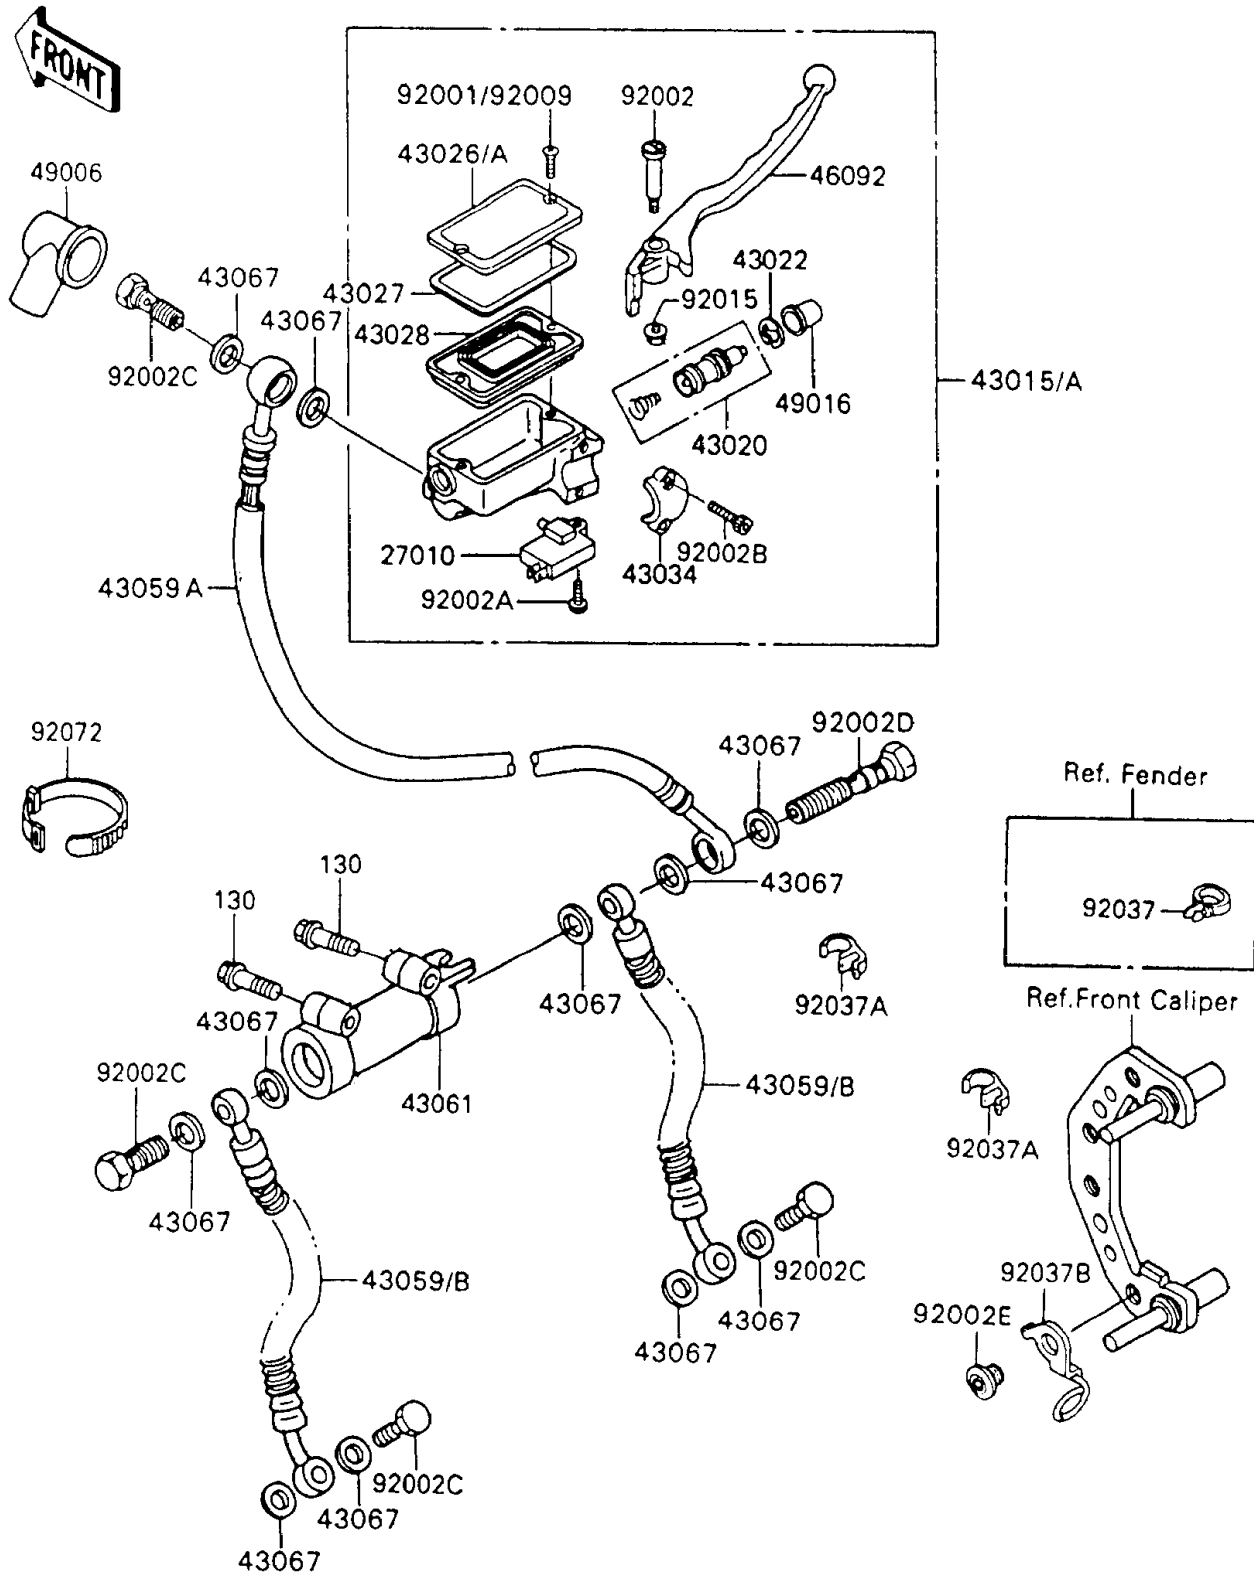

1994 Ninja® 600R PARTS DIAGRAM

Front Master Cylinder

F2291-0184

1994 Ninja® 600R PARTS LIST

Front Master Cylinder

ITEM NAME	PART NUMBER	QUANTITY
SWITCH,BRAKE (Ref # 27010)	27010-1170	1
CYLINDER-ASSY-MASTER,FR (Ref # 43015A)	43015-1501	1
PISTON-COMP-BRAKE,FR (Ref # 43020)	43020-1054	1
STOPPER-BRAKE,PISTON (Ref # 43022)	43022-1010	1
CAP-BRAKE (Ref # 43026A)	43026-1076	1
PLATE-DIAPHRAGM (Ref # 43027)	43027-1055	1
DIAPHRAGM,MASTER CYLINDER (Ref # 43028)	43028-1058	1
HOLDER-BRAKE,MASTER CYLINDER (Ref # 43034)	43034-1053	1
HOSE-BRAKE,FR (Ref # 43059A)	43059-1616	1
HOSE-BRAKE,FR (Ref # 43059B)	43059-1647	2
JOINT-BRAKE (Ref # 43061)	43061-1002	1
WASHER,10.5X15X1.5 (Ref # 43067)	43067-001	11
LEVER-GRIP,FRONT BRAKE (Ref # 46092)	46092-1117	1
BOOT,DUST (Ref # 49006)	49006-1040	1
COVER-SEAL,MASTER CYLINDER (Ref # 49016)	49016-1044	1
BOLT,LEVER SET (Ref # 92002)	92002-1322	1
BOLT,SCREW,4X12 (Ref # 92002A)	92002-1323	1
BOLT,SOCKET,6X20 (Ref # 92002B)	92002-1324	2
BOLT,OIL,L=23 (Ref # 92002C)	92002-1888	4
BOLT,OIL,L=37 (Ref # 92002D)	92002-1909	1
BOLT,10X10 (Ref # 92002E)	92002-1973	1
SCREW,4MM (Ref # 92009)	92009-1458	2
NUT,FLANGED,6MM (Ref # 92015)	92015-1233	1
CLAMP,HOSE (Ref # 92037)	92037-1827	2
CLAMP,CABLE (Ref # 92037B)	92037-1917	1
BAND,L=186 (Ref # 92072)	92072-056	1
BOLT-FLANGED,6X35 (Ref # 130)	130G0635	2