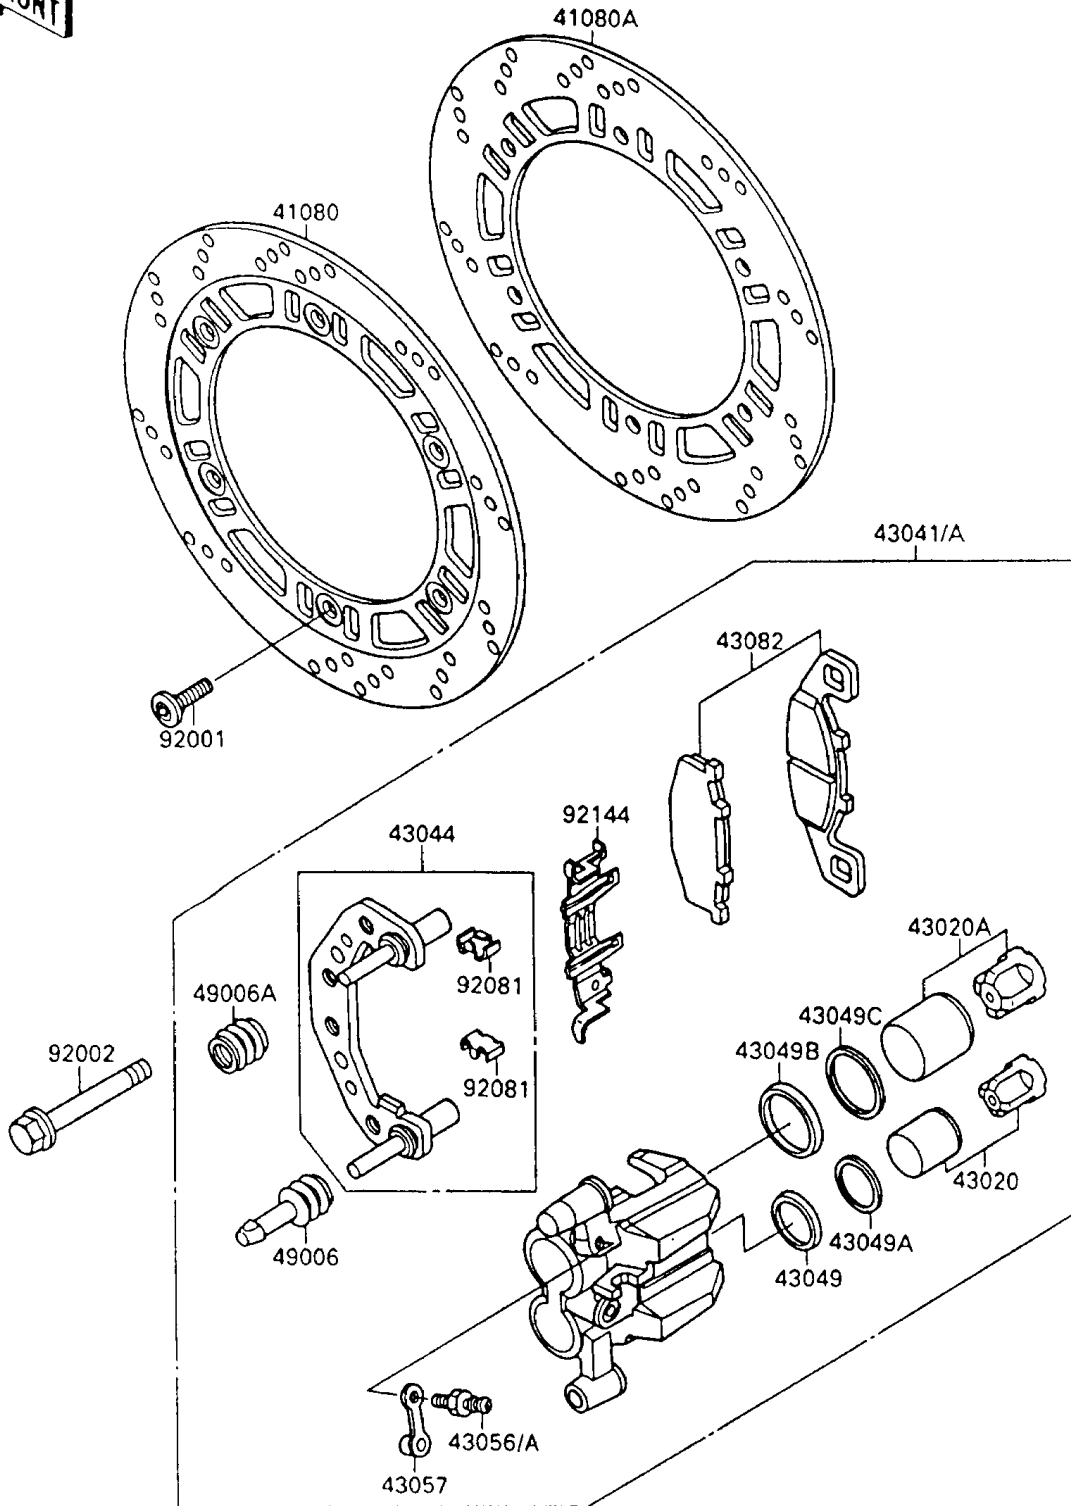

1993 Ninja[®] 600R PARTS DIAGRAM

Front Brake

F2292-0097

1993 Ninja® 600R PARTS LIST

Front Brake

ITEM NAME	PART NUMBER	QUANTITY
DISC,FR,LH (Ref # 41080)	41080-1183	1
DISC,FR,RH (Ref # 41080A)	41080-1184	1
PISTON-COMP-BRAKE (Ref # 43020)	43020-1068	2
PISTON-COMP-BRAKE (Ref # 43020A)	43020-1069	2
CALIPER-ASSY,FR,LH,BLACK (Ref # 43041)	43041-1319-DJ	1
CALIPER-ASSY,FR,RH,BLACK (Ref # 43041A)	43041-1320-DJ	1
HOLDER-COMP-CALIPER (Ref # 43044)	43044-1067	2
PACKING,PISTON SEAL (Ref # 43049)	43049-1054	2
PACKING,PISTON (Ref # 43049A)	43049-1055	2
PACKING,PISTON SEAL (Ref # 43049B)	43049-1056	2
PACKING,PISTON (Ref # 43049C)	43049-1057	2
BREATHER (Ref # 43056)	43056-003	1
BREATHER-BRAKE (Ref # 43056A)	43056-1054	1
CAP-BREATHER (Ref # 43057)	43057-003	2
PAD-ASSY-BRAKE (Ref # 43082)	43082-1068	2
BOOT,CALIPER (Ref # 49006)	49006-1094	2
BOOT,CALIPER (Ref # 49006A)	49006-1095	2
BOLT,DISC PLATE,8X30 (Ref # 92001)	92001-1951	12
BOLT,FLANGED,10X41 (Ref # 92002)	92002-1468	4
SPRING,PAD STOPPER (Ref # 92081)	92081-1661	4
SPRING,PAD (Ref # 92144)	92144-1070	2