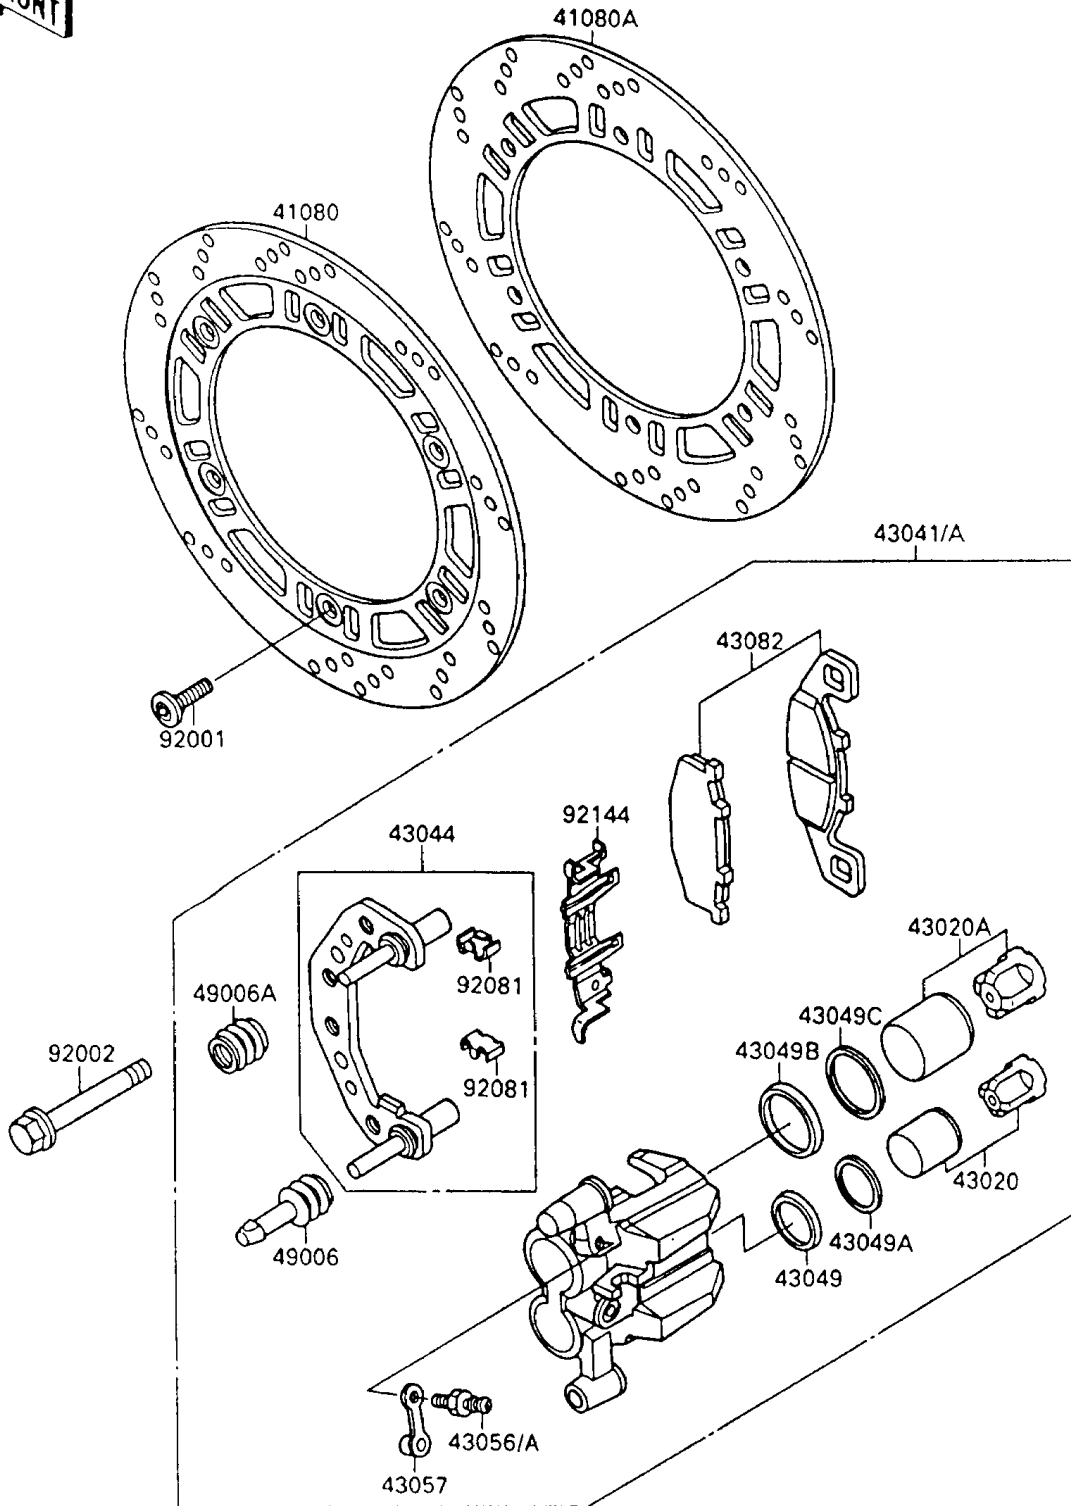

# 1994 Ninja® 600R PARTS DIAGRAM

Front Brake

F2292-0097

# 1994 Ninja® 600R PARTS LIST

## Front Brake

ITEM NAME	PART NUMBER	QUANTITY
DISC,FR,LH (Ref # 41080)	41080-1183	1
DISC,FR,RH (Ref # 41080A)	41080-1184	1
PISTON-COMP-BRAKE (Ref # 43020)	43020-1068	2
PISTON-COMP-BRAKE (Ref # 43020A)	43020-1069	2
CALIPER-ASSY,FR,LH,BLACK (Ref # 43041)	43041-1319-DJ	1
CALIPER-ASSY,FR,RH,BLACK (Ref # 43041A)	43041-1320-DJ	1
HOLDER-COMP-CALIPER (Ref # 43044)	43044-1067	2
PACKING,PISTON SEAL (Ref # 43049)	43049-1054	2
PACKING,PISTON (Ref # 43049A)	43049-1055	2
PACKING,PISTON SEAL (Ref # 43049B)	43049-1056	2
PACKING,PISTON (Ref # 43049C)	43049-1057	2
BREATHER (Ref # 43056)	43056-003	1
BREATHER-BRAKE (Ref # 43056A)	43056-1054	1
CAP-BREATHER (Ref # 43057)	43057-003	2
PAD-ASSY-BRAKE (Ref # 43082)	43082-1068	2
BOOT,CALIPER (Ref # 49006)	49006-1094	2
BOOT,CALIPER (Ref # 49006A)	49006-1095	2
BOLT,DISC PLATE,8X30 (Ref # 92001)	92001-1951	12
BOLT,FLANGED,10X41 (Ref # 92002)	92002-1468	4
SPRING,PAD STOPPER (Ref # 92081)	92081-1661	4
SPRING,PAD (Ref # 92144)	92144-1070	2