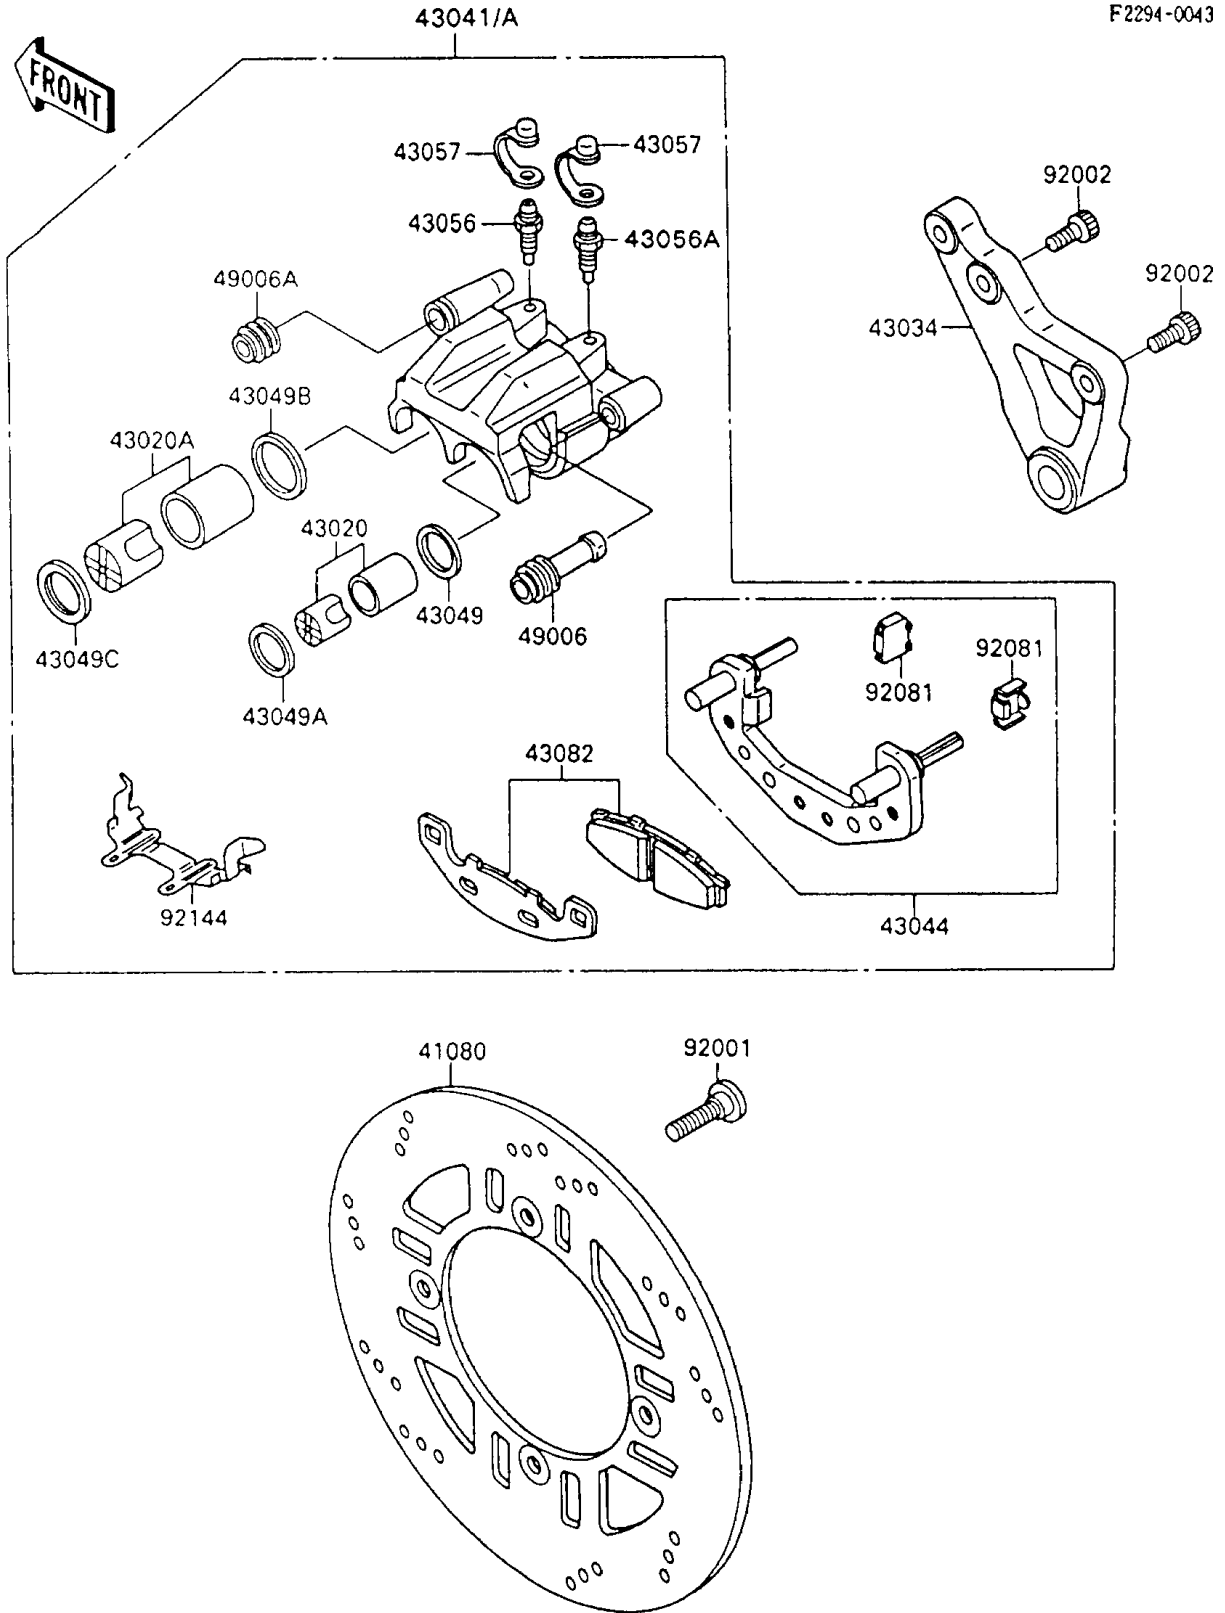

1991 Ninja® 600R PARTS DIAGRAM

Rear Brake

1991 Ninja® 600R PARTS LIST

Rear Brake

ITEM NAME	PART NUMBER	QUANTITY
DISC,RR (Ref # 41080)	41080-1192	1
PISTON-COMP-BRAKE (Ref # 43020)	43020-1068	1
PISTON-COMP-BRAKE (Ref # 43020A)	43020-1069	1
HOLDER-BRAKE,REAR CALIPER (Ref # 43034)	43034-1079	1
CALIPER-ASSY,RR,BLACK (Ref # 43041A)	43041-1362-DJ	1
HOLDER-COMP-CALIPER (Ref # 43044)	43044-1067	1
PACKING,PISTON SEAL (Ref # 43049)	43049-1054	1
PACKING,PISTON (Ref # 43049A)	43049-1055	1
PACKING,PISTON SEAL (Ref # 43049B)	43049-1056	1
PACKING,PISTON (Ref # 43049C)	43049-1057	1
BREATHER (Ref # 43056)	43056-003	1
BREATHER-BRAKE (Ref # 43056A)	43056-1054	1
CAP-BREATHER (Ref # 43057)	43057-003	2
PAD-ASSY-BRAKE (Ref # 43082)	43082-1077	1
BOOT,CALIPER (Ref # 49006)	49006-1094	1
BOOT,CALIPER (Ref # 49006A)	49006-1095	1
BOLT,DISC PLATE,8X30 (Ref # 92001)	92001-1951	6
BOLT,SOCKET,10X17 (Ref # 92002)	92002-1713	2
SPRING,PAD STOPPER (Ref # 92081)	92081-1661	2
SPRING,PAD (Ref # 92144)	92144-1070	1