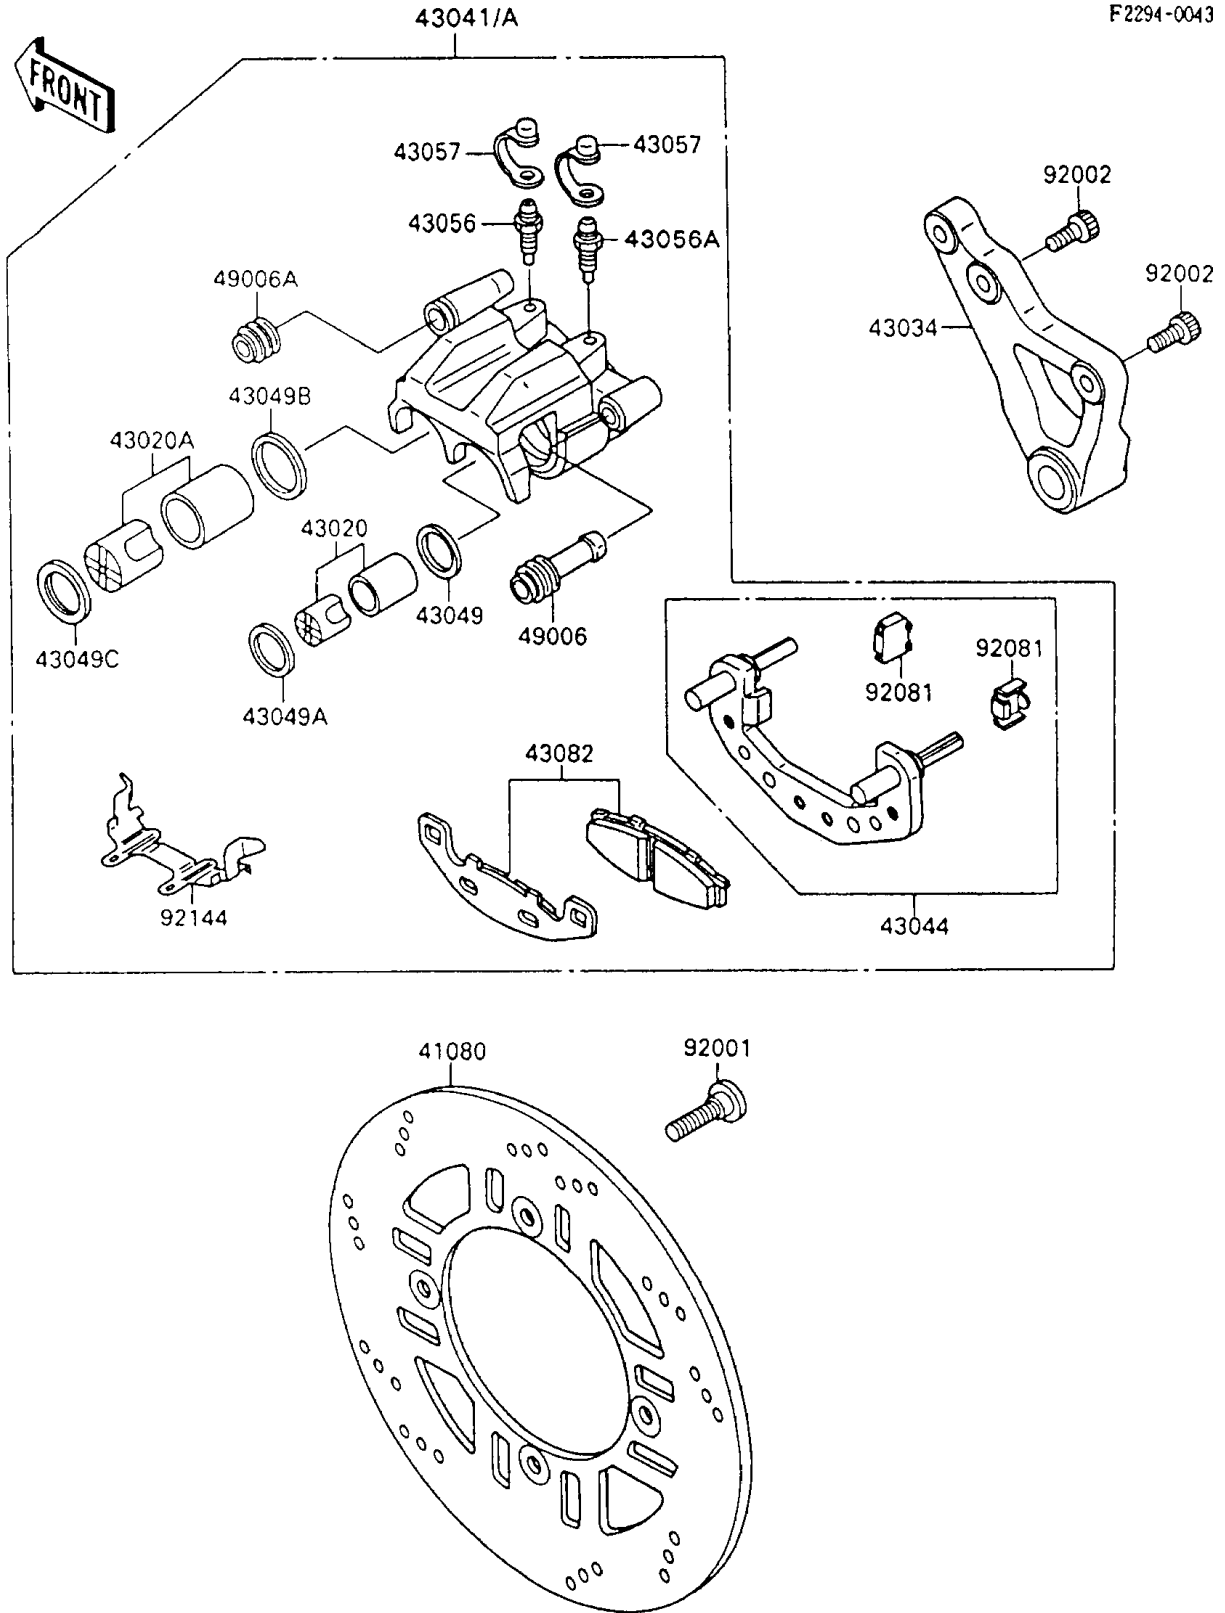

# 1993 Ninja® 600R PARTS DIAGRAM

Rear Brake

# 1993 Ninja® 600R PARTS LIST

## Rear Brake

ITEM NAME	PART NUMBER	QUANTITY
DISC,RR (Ref # 41080)	41080-1192	1
PISTON-COMP-BRAKE (Ref # 43020)	43020-1068	1
PISTON-COMP-BRAKE (Ref # 43020A)	43020-1069	1
HOLDER-BRAKE,REAR CALIPER (Ref # 43034)	43034-1079	1
CALIPER-ASSY,RR,BLACK (Ref # 43041A)	43041-1362-DJ	1
HOLDER-COMP-CALIPER (Ref # 43044)	43044-1067	1
PACKING,PISTON SEAL (Ref # 43049)	43049-1054	1
PACKING,PISTON (Ref # 43049A)	43049-1055	1
PACKING,PISTON SEAL (Ref # 43049B)	43049-1056	1
PACKING,PISTON (Ref # 43049C)	43049-1057	1
BREATHER (Ref # 43056)	43056-003	1
BREATHER-BRAKE (Ref # 43056A)	43056-1054	1
CAP-BREATHER (Ref # 43057)	43057-003	2
PAD-ASSY-BRAKE (Ref # 43082)	43082-1077	1
BOOT,CALIPER (Ref # 49006)	49006-1094	1
BOOT,CALIPER (Ref # 49006A)	49006-1095	1
BOLT,DISC PLATE,8X30 (Ref # 92001)	92001-1951	6
BOLT,SOCKET,10X17 (Ref # 92002)	92002-1713	2
SPRING,PAD STOPPER (Ref # 92081)	92081-1661	2
SPRING,PAD (Ref # 92144)	92144-1070	1