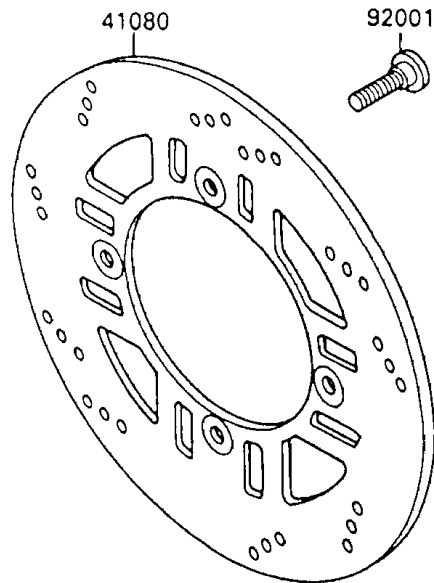

1994 Ninja® 600R PARTS DIAGRAM

Rear Brake

1994 Ninja® 600R PARTS LIST

Rear Brake

ITEM NAME	PART NUMBER	QUANTITY
DISC,RR (Ref # 41080)	41080-1192	1
PISTON-COMP-BRAKE (Ref # 43020)	43020-1068	1
PISTON-COMP-BRAKE (Ref # 43020A)	43020-1069	1
HOLDER-BRAKE,REAR CALIPER (Ref # 43034)	43034-1079	1
CALIPER-ASSY,RR,BLACK (Ref # 43041A)	43041-1362-DJ	1
HOLDER-COMP-CALIPER (Ref # 43044)	43044-1067	1
PACKING,PISTON SEAL (Ref # 43049)	43049-1054	1
PACKING,PISTON (Ref # 43049A)	43049-1055	1
PACKING,PISTON SEAL (Ref # 43049B)	43049-1056	1
PACKING,PISTON (Ref # 43049C)	43049-1057	1
BREATHER (Ref # 43056)	43056-003	1
BREATHER-BRAKE (Ref # 43056A)	43056-1054	1
CAP-BREATHER (Ref # 43057)	43057-003	2
PAD-ASSY-BRAKE (Ref # 43082)	43082-1077	1
BOOT,CALIPER (Ref # 49006)	49006-1094	1
BOOT,CALIPER (Ref # 49006A)	49006-1095	1
BOLT,DISC PLATE,8X30 (Ref # 92001)	92001-1951	6
BOLT,SOCKET,10X17 (Ref # 92002)	92002-1713	2
SPRING,PAD STOPPER (Ref # 92081)	92081-1661	2
SPRING,PAD (Ref # 92144)	92144-1070	1