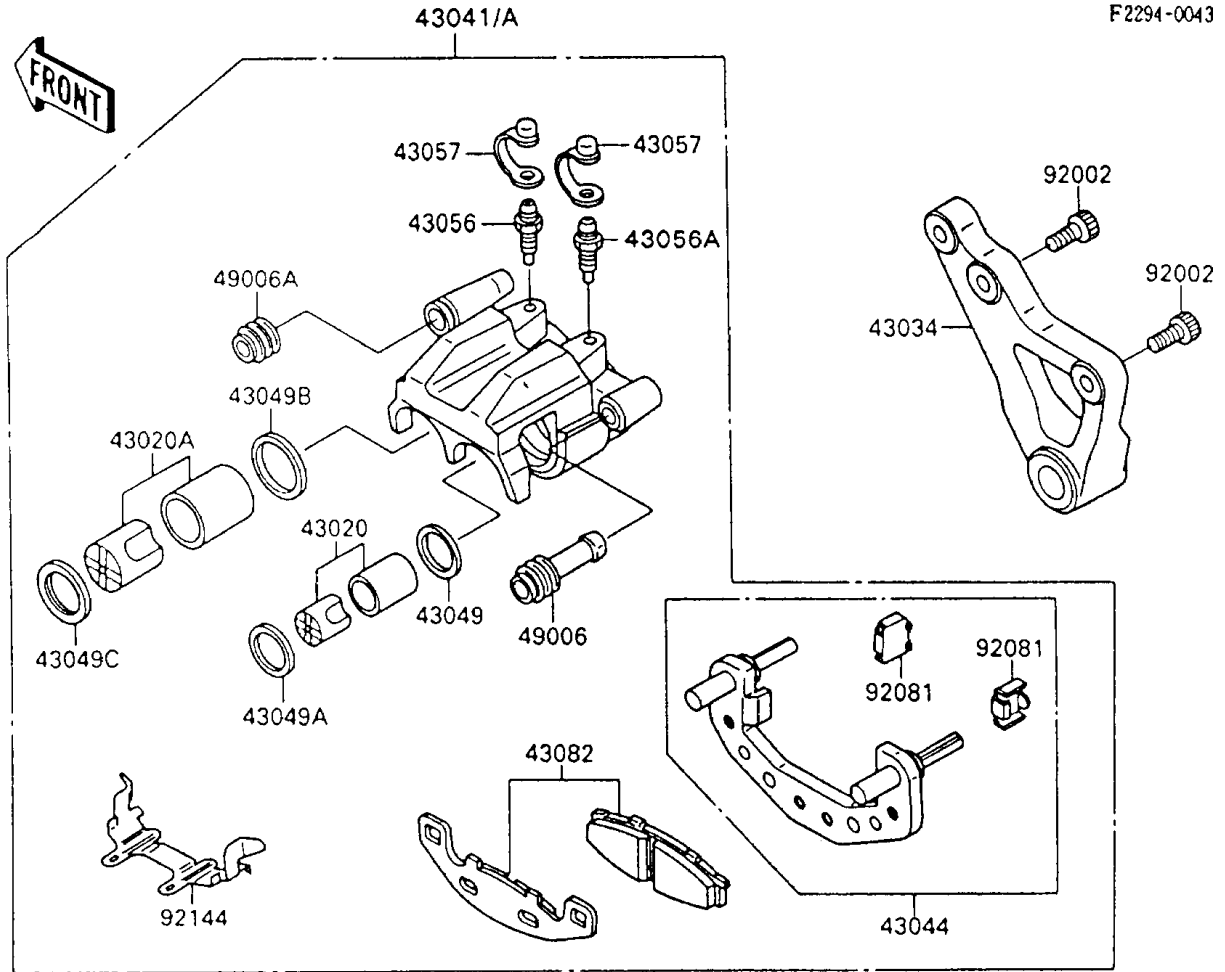

1994 Ninja® 600R PARTS DIAGRAM

Rear Brake

1994 Ninja® 600R PARTS LIST

Rear Brake

ITEM NAME	PART NUMBER	QUANTITY
DISC,RR (Ref # 41080)	41080-1192	1
PISTON-COMP-BRAKE (Ref # 43020)	43020-1068	1
PISTON-COMP-BRAKE (Ref # 43020A)	43020-1069	1
HOLDER-BRAKE,REAR CALIPER (Ref # 43034)	43034-1079	1
CALIPER-ASSY,RR,BLACK (Ref # 43041A)	43041-1362-DJ	1
HOLDER-COMP-CALIPER (Ref # 43044)	43044-1067	1
PACKING,PISTON SEAL (Ref # 43049)	43049-1054	1
PACKING,PISTON (Ref # 43049A)	43049-1055	1
PACKING,PISTON SEAL (Ref # 43049B)	43049-1056	1
PACKING,PISTON (Ref # 43049C)	43049-1057	1
BREATHER (Ref # 43056)	43056-003	1
BREATHER-BRAKE (Ref # 43056A)	43056-1054	1
CAP-BREATHER (Ref # 43057)	43057-003	2
PAD-ASSY-BRAKE (Ref # 43082)	43082-1077	1
BOOT,CALIPER (Ref # 49006)	49006-1094	1
BOOT,CALIPER (Ref # 49006A)	49006-1095	1
BOLT,DISC PLATE,8X30 (Ref # 92001)	92001-1951	6
BOLT,SOCKET,10X17 (Ref # 92002)	92002-1713	2
SPRING,PAD STOPPER (Ref # 92081)	92081-1661	2
SPRING,PAD (Ref # 92144)	92144-1070	1