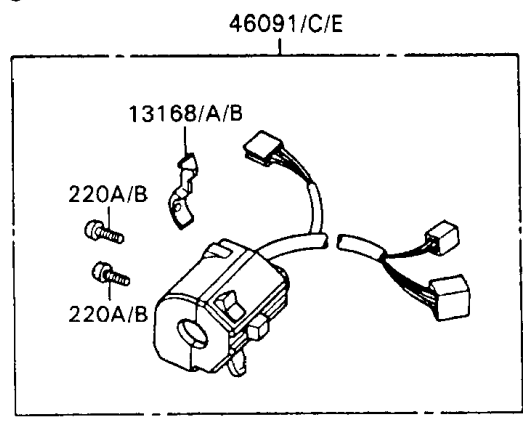

1990 Ninja® 600R PARTS DIAGRAM

Handlebar

F2310-0423

1990 Ninja® 600R PARTS LIST

Handlebar

ITEM NAME	PART NUMBER	QUANTITY
CAP,CLUTCH LEVER (Ref # 11012)	11012-1549	1
WEIGHT,HANDLE (Ref # 13042)	13042-1005	2
GUIDE,CLUTCH CABLE (Ref # 13070)	13070-1248	1
HOLDER,LEVER (Ref # 13091)	13091-1445	1
LEVER,CHOKE (Ref # 13168)	13168-1374	1
SWITCH,CLUTCH,BLACK (Ref # 27010)	27010-1094	1
HANDLE (Ref # 46003)	46003-1244	2
HOLDER-HANDLE,LH (Ref # 46012)	46012-1175	1
HOLDER-HANDLE,RH (Ref # 46012A)	46012-1176	1
GRIP-ASSY,THROTTLE (Ref # 46019)	46019-1059	1
GRIP,LH (Ref # 46075)	46075-1028	1
LEVER-ASSY-GRIP,CLUTCH (Ref # 46076)	46076-1139	1
HOUSING-ASSY-CONTROL,LH (Ref # 46091)	46091-1445	1
HOUSING-ASSY-CONTROL,RH (Ref # 46091A)	46091-1460	1
LEVER-GRIP,CLUTCH,BLACK (Ref # 46092)	46092-1050	1
BOLT,CLUTCH LEVER,BLACK (Ref # 92001)	92001-1548	1
BOLT,SOCKET,8X20 (Ref # 92002)	92002-1178	4
SCREW,CABLE ADJUST,8MM,BLACK (Ref # 92009)	92009-1134	1
SCREW,8X45 (Ref # 92009A)	92009-1257	2
NUT,LOCK,6MM,BLACK (Ref # 92015)	92015-1191	1
NUT,CABLE ADJUST LOCK,BLACK (Ref # 92015A)	92015-1197	1
PLUG (Ref # 92066)	92066-1216	6
BOLT,8X30 (Ref # 92150)	92150-1425	2
BOLT,6X22,BLACK (Ref # 110)	110C0622	1
SCREW-PAN-CROS (Ref # 220)	220C0308	1
SCREW-PAN-CROS (Ref # 220A)	220C0520	4
SCREW-CSK-CROS (Ref # 221)	221C0316	2
WASHER-PLAIN-SMALL,6MM,BLACK (Ref # 410)	410F0600	1