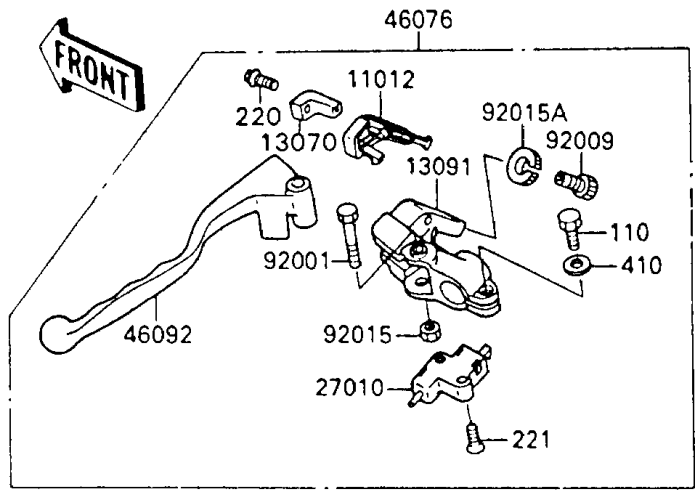

1990 Ninja® 600R PARTS DIAGRAM

Handlebar

F2310-0423

1990 Ninja® 600R PARTS LIST

Handlebar

ITEM NAME	PART NUMBER	QUANTITY
CAP,CLUTCH LEVER (Ref # 11012)	11012-1549	1
WEIGHT,HANDLE (Ref # 13042)	13042-1005	2
GUIDE,CLUTCH CABLE (Ref # 13070)	13070-1248	1
HOLDER,LEVER (Ref # 13091)	13091-1445	1
LEVER,CHOKE (Ref # 13168)	13168-1374	1
SWITCH,CLUTCH,BLACK (Ref # 27010)	27010-1094	1
HANDLE (Ref # 46003)	46003-1244	2
HOLDER-HANDLE,LH (Ref # 46012)	46012-1175	1
HOLDER-HANDLE,RH (Ref # 46012A)	46012-1176	1
GRIP-ASSY,THROTTLE (Ref # 46019)	46019-1059	1
GRIP,LH (Ref # 46075)	46075-1028	1
LEVER-ASSY-GRIP,CLUTCH (Ref # 46076)	46076-1139	1
HOUSING-ASSY-CONTROL,LH (Ref # 46091)	46091-1445	1
HOUSING-ASSY-CONTROL,RH (Ref # 46091A)	46091-1460	1
LEVER-GRIP,CLUTCH,BLACK (Ref # 46092)	46092-1050	1
BOLT,CLUTCH LEVER,BLACK (Ref # 92001)	92001-1548	1
BOLT,SOCKET,8X20 (Ref # 92002)	92002-1178	4
SCREW,CABLE ADJUST,8MM,BLACK (Ref # 92009)	92009-1134	1
SCREW,8X45 (Ref # 92009A)	92009-1257	2
NUT,LOCK,6MM,BLACK (Ref # 92015)	92015-1191	1
NUT,CABLE ADJUST LOCK,BLACK (Ref # 92015A)	92015-1197	1
PLUG (Ref # 92066)	92066-1216	6
BOLT,8X30 (Ref # 92150)	92150-1425	2
BOLT,6X22,BLACK (Ref # 110)	110C0622	1
SCREW-PAN-CROS (Ref # 220)	220C0308	1
SCREW-PAN-CROS (Ref # 220A)	220C0520	4
SCREW-CSK-CROS (Ref # 221)	221C0316	2
WASHER-PLAIN-SMALL,6MM,BLACK (Ref # 410)	410F0600	1