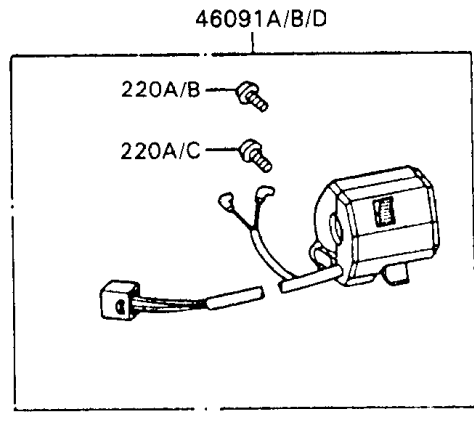

1990 Ninja® 600R PARTS DIAGRAM

Handlebar

F2310-0423

1990 Ninja® 600R PARTS LIST

Handlebar

ITEM NAME	PART NUMBER	QUANTITY
CAP,CLUTCH LEVER (Ref # 11012)	11012-1549	1
WEIGHT,HANDLE (Ref # 13042)	13042-1005	2
GUIDE,CLUTCH CABLE (Ref # 13070)	13070-1248	1
HOLDER,LEVER (Ref # 13091)	13091-1445	1
LEVER,CHOKE (Ref # 13168)	13168-1374	1
SWITCH,CLUTCH,BLACK (Ref # 27010)	27010-1094	1
HANDLE (Ref # 46003)	46003-1244	2
HOLDER-HANDLE,LH (Ref # 46012)	46012-1175	1
HOLDER-HANDLE,RH (Ref # 46012A)	46012-1176	1
GRIP-ASSY,THROTTLE (Ref # 46019)	46019-1059	1
GRIP,LH (Ref # 46075)	46075-1028	1
LEVER-ASSY-GRIP,CLUTCH (Ref # 46076)	46076-1139	1
HOUSING-ASSY-CONTROL,LH (Ref # 46091)	46091-1445	1
HOUSING-ASSY-CONTROL,RH (Ref # 46091A)	46091-1460	1
LEVER-GRIP,CLUTCH,BLACK (Ref # 46092)	46092-1050	1
BOLT,CLUTCH LEVER,BLACK (Ref # 92001)	92001-1548	1
BOLT,SOCKET,8X20 (Ref # 92002)	92002-1178	4
SCREW,CABLE ADJUST,8MM,BLACK (Ref # 92009)	92009-1134	1
SCREW,8X45 (Ref # 92009A)	92009-1257	2
NUT,LOCK,6MM,BLACK (Ref # 92015)	92015-1191	1
NUT,CABLE ADJUST LOCK,BLACK (Ref # 92015A)	92015-1197	1
PLUG (Ref # 92066)	92066-1216	6
BOLT,8X30 (Ref # 92150)	92150-1425	2
BOLT,6X22,BLACK (Ref # 110)	110C0622	1
SCREW-PAN-CROS (Ref # 220)	220C0308	1
SCREW-PAN-CROS (Ref # 220A)	220C0520	4
SCREW-CSK-CROS (Ref # 221)	221C0316	2
WASHER-PLAIN-SMALL,6MM,BLACK (Ref # 410)	410F0600	1