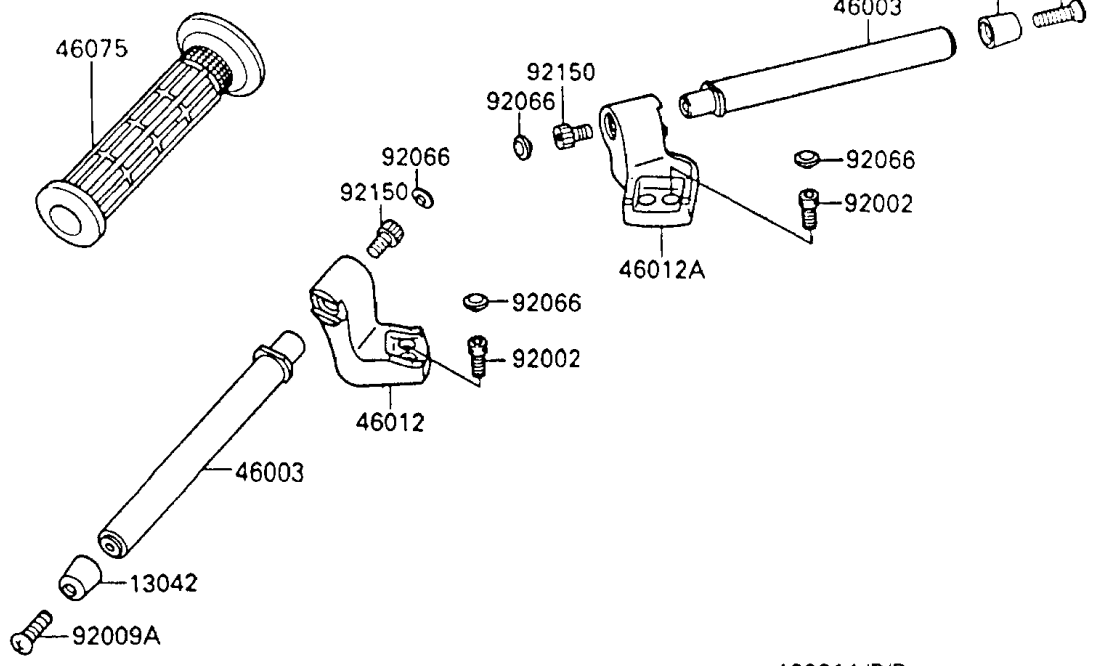

1990 Ninja® 600R PARTS DIAGRAM

Handlebar

F2310-0423

1990 Ninja® 600R PARTS LIST

Handlebar

ITEM NAME	PART NUMBER	QUANTITY
CAP,CLUTCH LEVER (Ref # 11012)	11012-1549	1
WEIGHT,HANDLE (Ref # 13042)	13042-1005	2
GUIDE,CLUTCH CABLE (Ref # 13070)	13070-1248	1
HOLDER,LEVER (Ref # 13091)	13091-1445	1
LEVER,CHOKE (Ref # 13168)	13168-1374	1
SWITCH,CLUTCH,BLACK (Ref # 27010)	27010-1094	1
HANDLE (Ref # 46003)	46003-1244	2
HOLDER-HANDLE,LH (Ref # 46012)	46012-1175	1
HOLDER-HANDLE,RH (Ref # 46012A)	46012-1176	1
GRIP-ASSY,THROTTLE (Ref # 46019)	46019-1059	1
GRIP,LH (Ref # 46075)	46075-1028	1
LEVER-ASSY-GRIP,CLUTCH (Ref # 46076)	46076-1139	1
HOUSING-ASSY-CONTROL,LH (Ref # 46091)	46091-1445	1
HOUSING-ASSY-CONTROL,RH (Ref # 46091A)	46091-1460	1
LEVER-GRIP,CLUTCH,BLACK (Ref # 46092)	46092-1050	1
BOLT,CLUTCH LEVER,BLACK (Ref # 92001)	92001-1548	1
BOLT,SOCKET,8X20 (Ref # 92002)	92002-1178	4
SCREW,CABLE ADJUST,8MM,BLACK (Ref # 92009)	92009-1134	1
SCREW,8X45 (Ref # 92009A)	92009-1257	2
NUT,LOCK,6MM,BLACK (Ref # 92015)	92015-1191	1
NUT,CABLE ADJUST LOCK,BLACK (Ref # 92015A)	92015-1197	1
PLUG (Ref # 92066)	92066-1216	6
BOLT,8X30 (Ref # 92150)	92150-1425	2
BOLT,6X22,BLACK (Ref # 110)	110C0622	1
SCREW-PAN-CROS (Ref # 220)	220C0308	1
SCREW-PAN-CROS (Ref # 220A)	220C0520	4
SCREW-CSK-CROS (Ref # 221)	221C0316	2
WASHER-PLAIN-SMALL,6MM,BLACK (Ref # 410)	410F0600	1