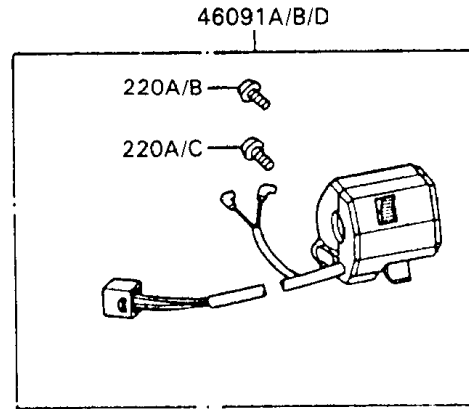

1991 Ninja® 600R PARTS DIAGRAM

Handlebar

F2310-0423

1991 Ninja® 600R PARTS LIST

Handlebar

ITEM NAME	PART NUMBER	QUANTITY
-----------	-------------	----------