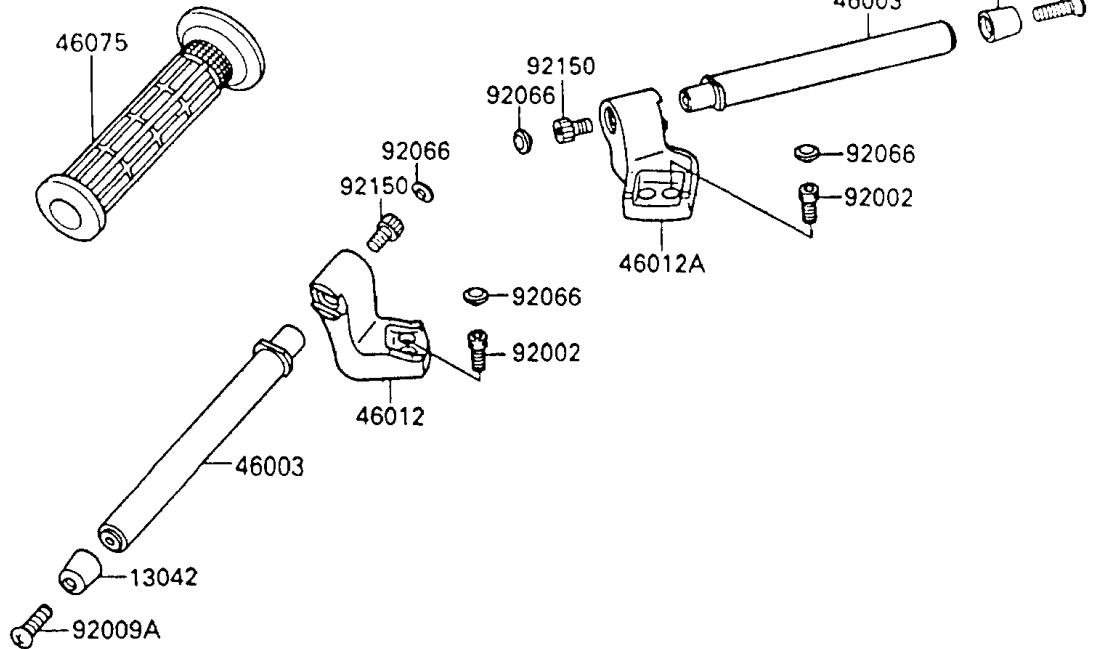

1991 Ninja® 600R PARTS DIAGRAM

Handlebar

F2310-0423

1991 Ninja® 600R PARTS LIST

Handlebar

ITEM NAME	PART NUMBER	QUANTITY
-----------	-------------	----------