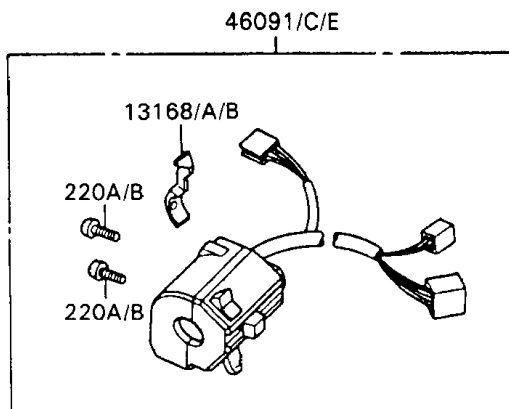

1991 Ninja® 600R PARTS DIAGRAM

Handlebar

F2310-0423

1991 Ninja® 600R PARTS LIST

Handlebar

ITEM NAME	PART NUMBER	QUANTITY
-----------	-------------	----------