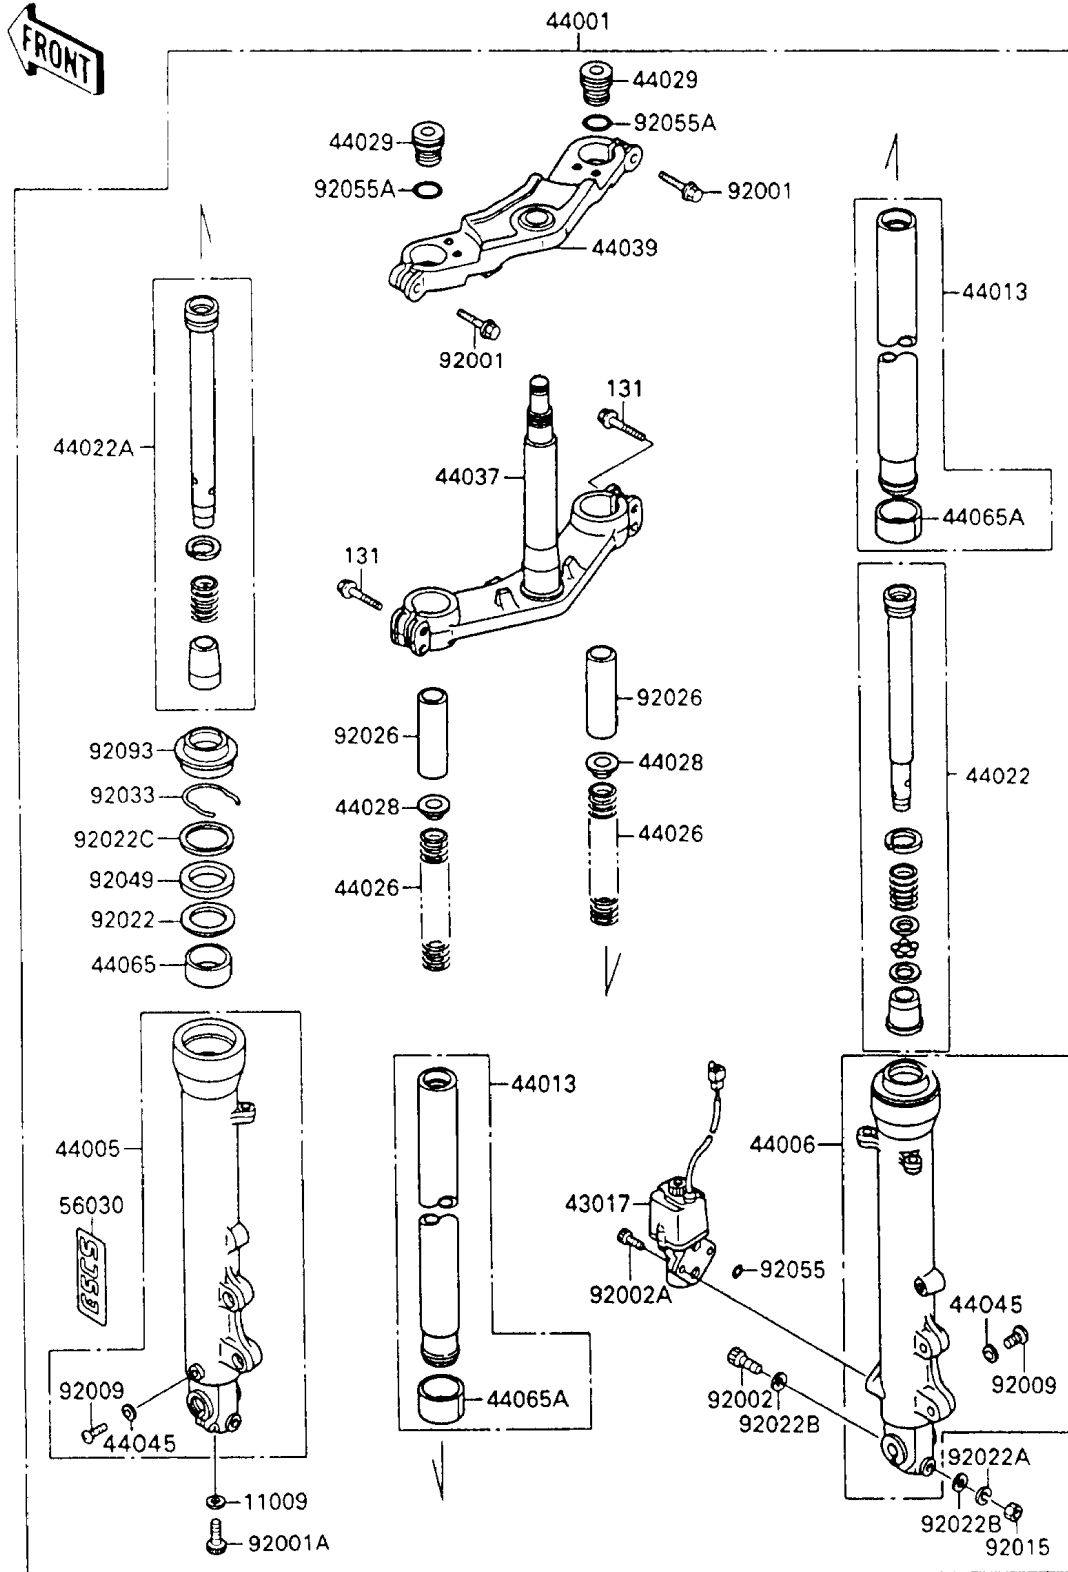

1990 Ninja® 600R PARTS DIAGRAM

Front Fork

F2340-0290

1990 Ninja® 600R PARTS LIST

Front Fork

ITEM NAME	PART NUMBER	QUANTITY
GASKET,FORK CYLINDER BOLT (Ref # 11009)	11009-1127	2
VALVE-COMP-BRAKE (Ref # 43017)	43017-1067	1
FORK-FRONT (Ref # 44001)	44001-1653	1
PIPE-LEFT FORK OUTER (Ref # 44005)	44005-1259	1
PIPE-RIGHT FORK OUTER (Ref # 44006)	44006-1256	1
PIPE-FORK INNER (Ref # 44013)	44013-1260	2
CYLINDER-FORK,RH (Ref # 44022)	44022-1203	1
CYLINDER-FORK (Ref # 44022A)	44022-1207	1
SPRING-FRONT FORK (Ref # 44026)	44026-1363	2
GUIDE-FORK SPRING (Ref # 44028)	44028-1003	2
SEAT-FORK SPRING (Ref # 44029)	44029-1126	2
HOLDER-FORK UNDER (Ref # 44037)	44037-1213	1
HOLDER-FORK UPPER (Ref # 44039)	44039-1150	1
GASKET,FORK DRAIN PLUG (Ref # 44045)	44045-002	2
BUSHING-FRONT FORK (Ref # 44065)	44065-1012	2
BUSHING-FRONT FORK,INNER PIPE (Ref # 44065A)	44065-1057	2
LABEL,ESCS MARK (Ref # 56030)	56030-1095	2
BOLT,FLANGED,8X40 (Ref # 92001)	92001-1188	2
BOLT,FORK CYLINDER (Ref # 92001A)	92001-1309	2
BOLT,8X60 (Ref # 92002)	92002-1163	1
BOLT,SOCKET,6X16 (Ref # 92002A)	92002-1166	2
SCREW,4X8 (Ref # 92009)	92009-1324	2
NUT,8MM (Ref # 92015)	92015-1400	1
WASHER,FORK OUTER PIPE (Ref # 92022)	92022-1262	2
WASHER,SPRING,8MM (Ref # 92022A)	92022-1552	1
WASHER,PLAIN,8MM (Ref # 92022B)	92022-1554	2
WASHER,FORK OUTER PIPE,UPP (Ref # 92022C)	92022-1599	2
SPACER,L=40 (Ref # 92026)	92026-1258	2
RING-SNAP,FORK (Ref # 92033)	92033-1047	2

1990 Ninja® 600R PARTS LIST

Front Fork

ITEM NAME	PART NUMBER	QUANTITY
SEAL-OIL,FORK (Ref # 92049)	92049-1178	2
RING-O (Ref # 92055)	92055-1379	2
RING-O,FORK TOP (Ref # 92055A)	92055-1380	2
SEAL,FORK (Ref # 92093)	92093-1162	2
BOLT-FLANGED,8X40 (Ref # 131)	131G0840	4