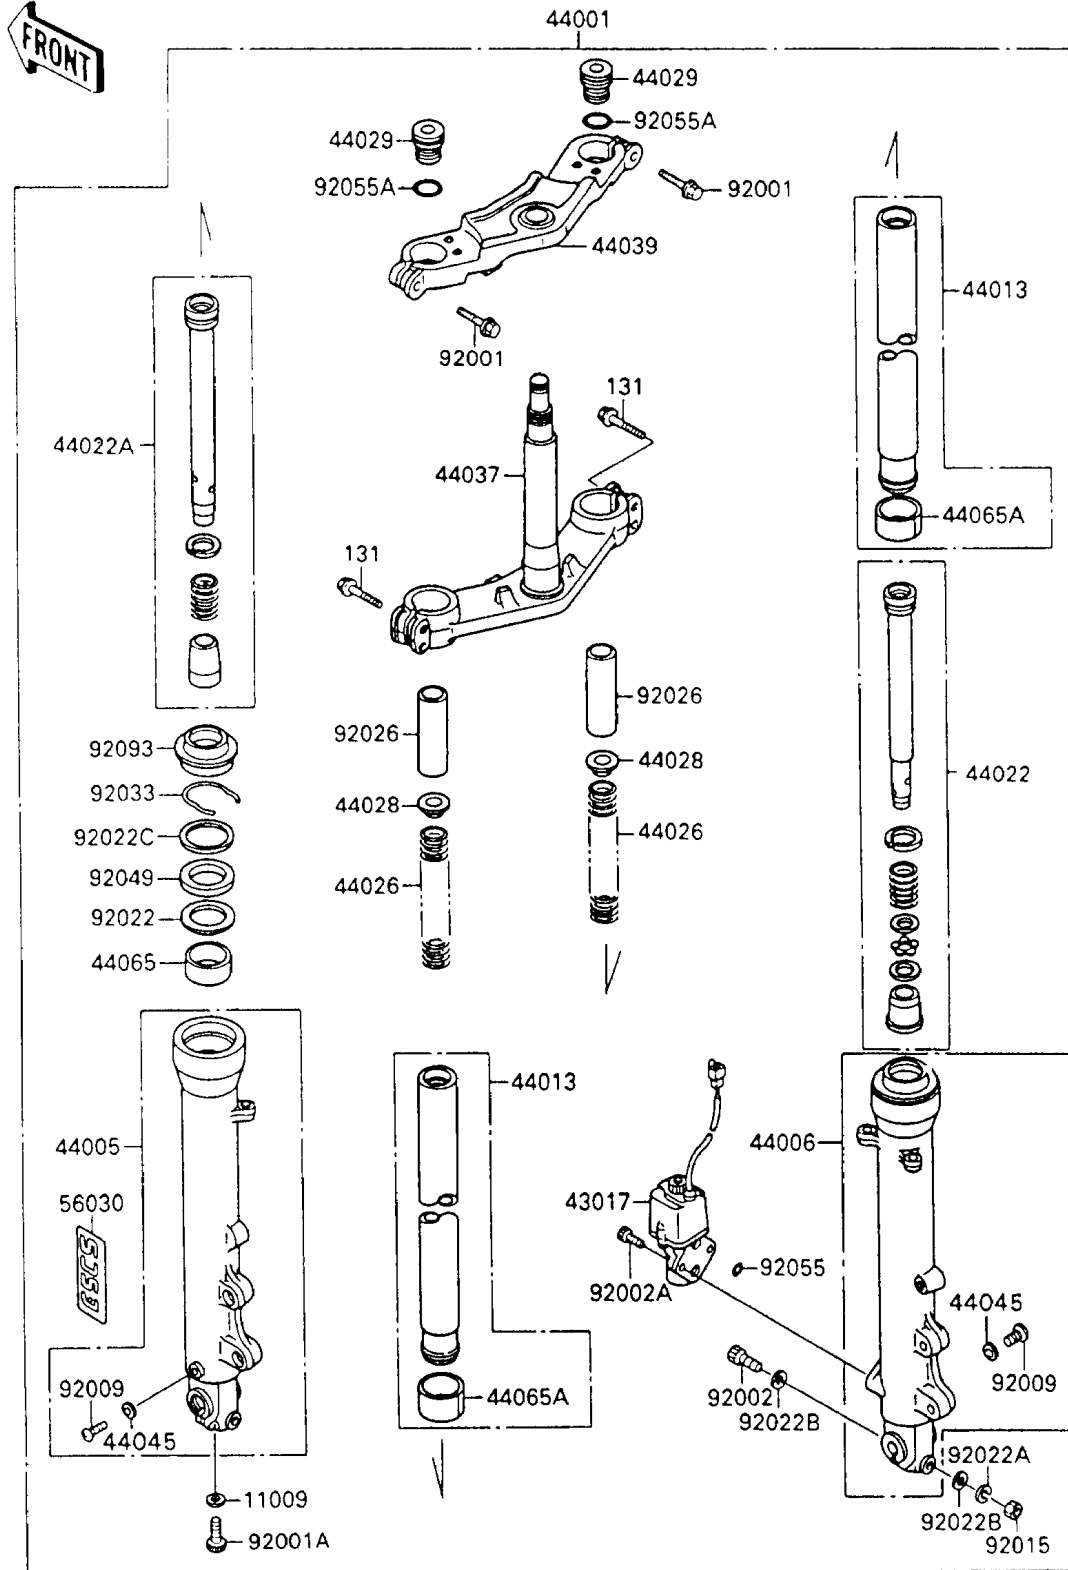

1991 Ninja® 600R PARTS DIAGRAM

Front Fork

F2340-0290

1991 Ninja® 600R PARTS LIST

Front Fork

ITEM NAME	PART NUMBER	QUANTITY
-----------	-------------	----------