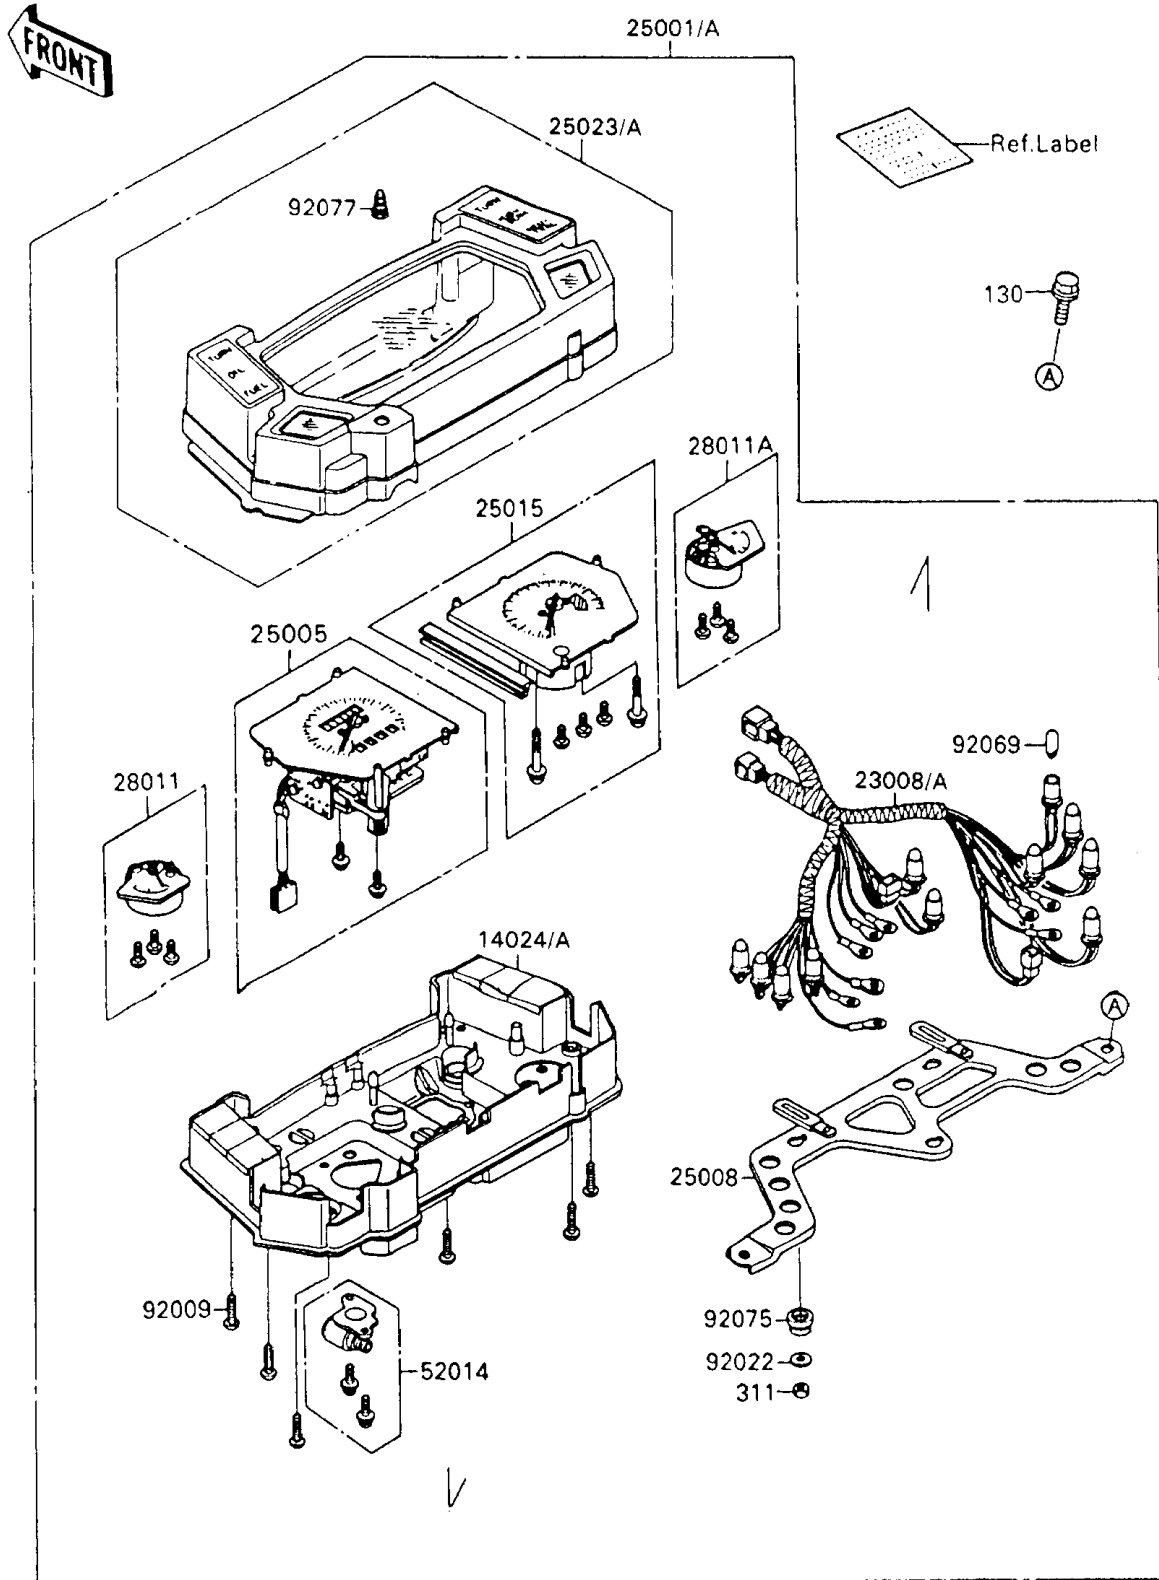

1990 Ninja® 600R PARTS DIAGRAM

Meter(s)

F2530-0300

1990 Ninja® 600R PARTS LIST

Meter(s)

ITEM NAME	PART NUMBER	QUANTITY
COVER,METER HOUSING (Ref # 14024)	14024-1438	1
SOCKET-ASSY,METER (Ref # 23008)	23008-1335	1
METER-ASSY,MPH (Ref # 25001)	25001-1685	1
SPEEDOMETER,MPH (Ref # 25005)	25005-1354	1
BRACKET-METER (Ref # 25008)	25008-1138	1
TACHOMETER,X1000R/MIN (Ref # 25015)	25015-1269	1
COVER-METER CASE,UPP (Ref # 25023)	25023-1154	1
METER,FUEL (Ref # 28011)	28011-1092	1
METER,TEMP (Ref # 28011A)	28011-1098	1
ELBOW,SPEEDOMETER GEAR (Ref # 52014)	52014-1006	1
SCREW,TAPPING,4X16 (Ref # 92009)	92009-1163	6
WASHER,5.2X16X1.2 (Ref # 92022)	92022-263	3
BULB,12V 3.4W (Ref # 92069)	92069-1007	10
DAMPER (Ref # 92075)	92075-1805	3
BOOT,TRIP RESET KNOB (Ref # 92077)	92077-1061	1
BOLT-FLANGED,6X14 (Ref # 130)	130C0614	2
NUT-HEX (Ref # 311)	311B0500	3