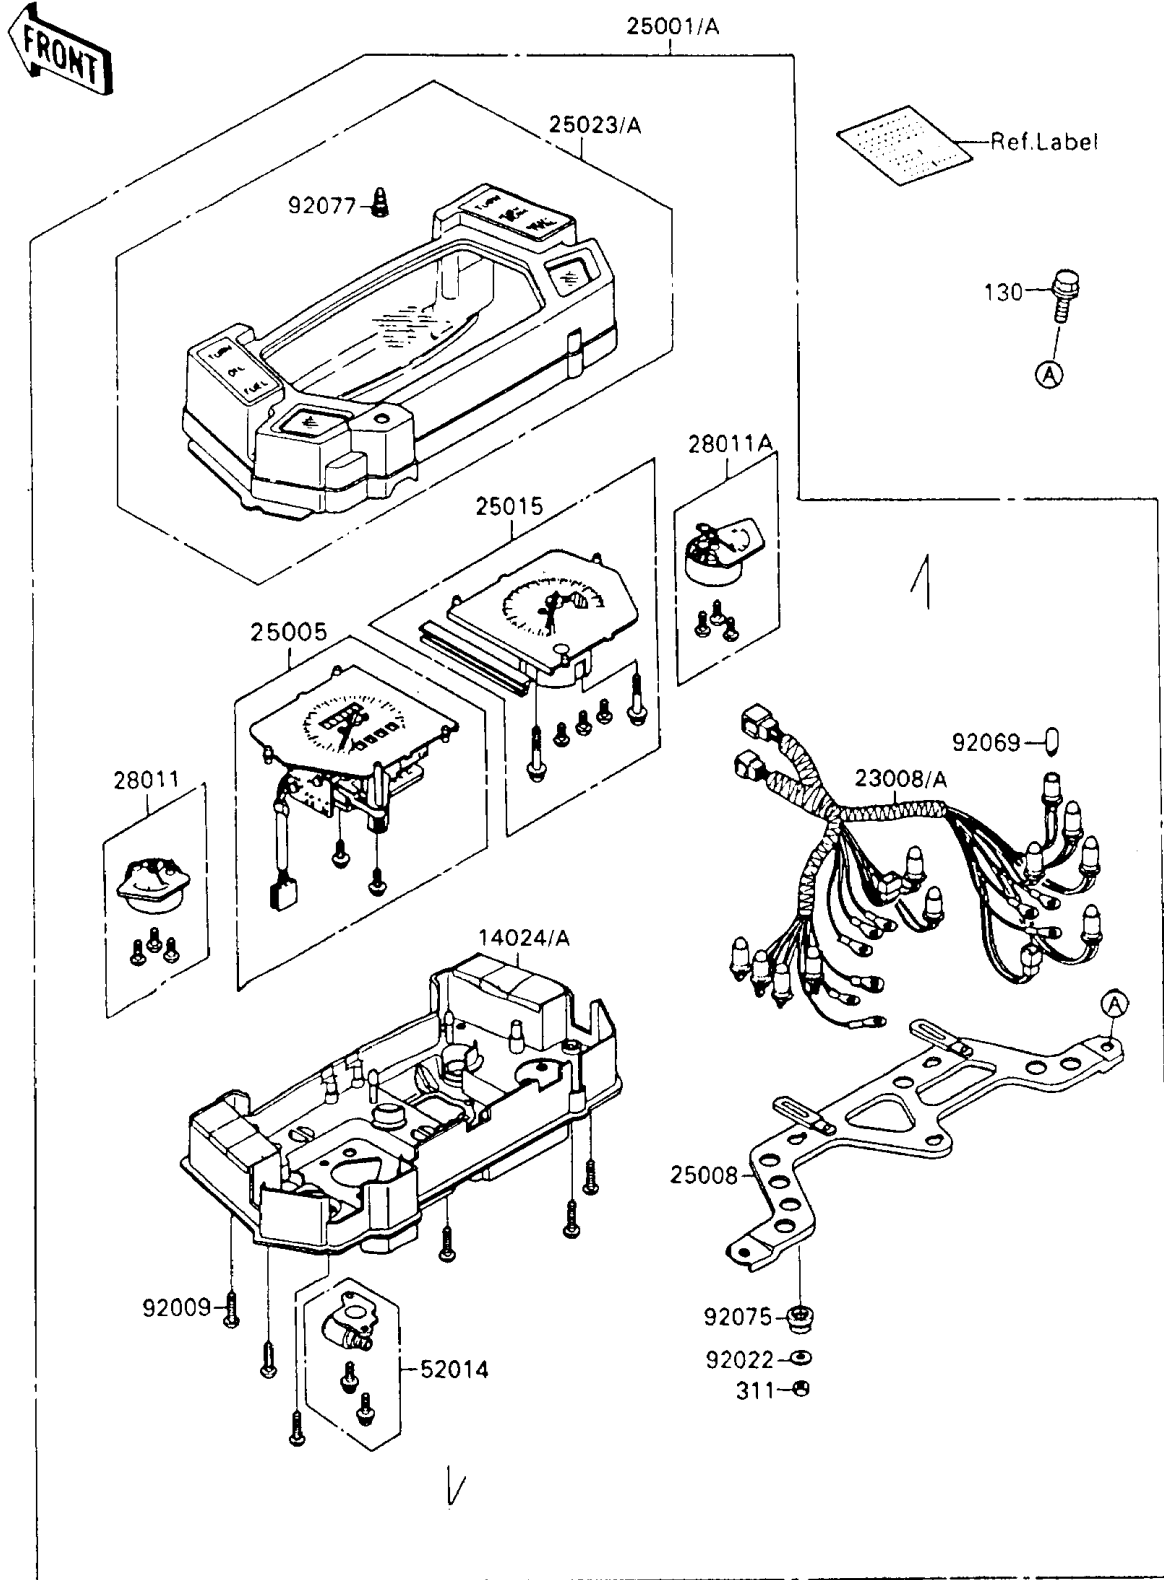

1992 Ninja® 600R PARTS DIAGRAM

Meter(s)

F2530-0300

1992 Ninja® 600R PARTS LIST

Meter(s)

ITEM NAME	PART NUMBER	QUANTITY
COVER,METER HOUSING (Ref # 14024)	14024-1438	1
SOCKET-ASSY,METER (Ref # 23008)	23008-1335	1
METER-ASSY,MPH (Ref # 25001)	25001-1685	1
SPEEDOMETER,MPH (Ref # 25005)	25005-1354	1
BRACKET-METER (Ref # 25008)	25008-1138	1
TACHOMETER,X1000R/MIN (Ref # 25015)	25015-1269	1
COVER-METER CASE,UPP (Ref # 25023)	25023-1154	1
METER,FUEL (Ref # 28011)	28011-1092	1
METER,TEMP (Ref # 28011A)	28011-1098	1
ELBOW,SPEEDOMETER GEAR (Ref # 52014)	52014-1006	1
SCREW,TAPPING,4X16 (Ref # 92009)	92009-1163	6
WASHER,5.2X16X1.2 (Ref # 92022)	92022-263	3
BULB,12V 3.4W (Ref # 92069)	92069-1007	10
DAMPER (Ref # 92075)	92075-1805	3
BOOT,TRIP RESET KNOB (Ref # 92077)	92077-1061	1
BOLT-FLANGED,6X14 (Ref # 130)	130C0614	2
NUT-HEX (Ref # 311)	311B0500	3