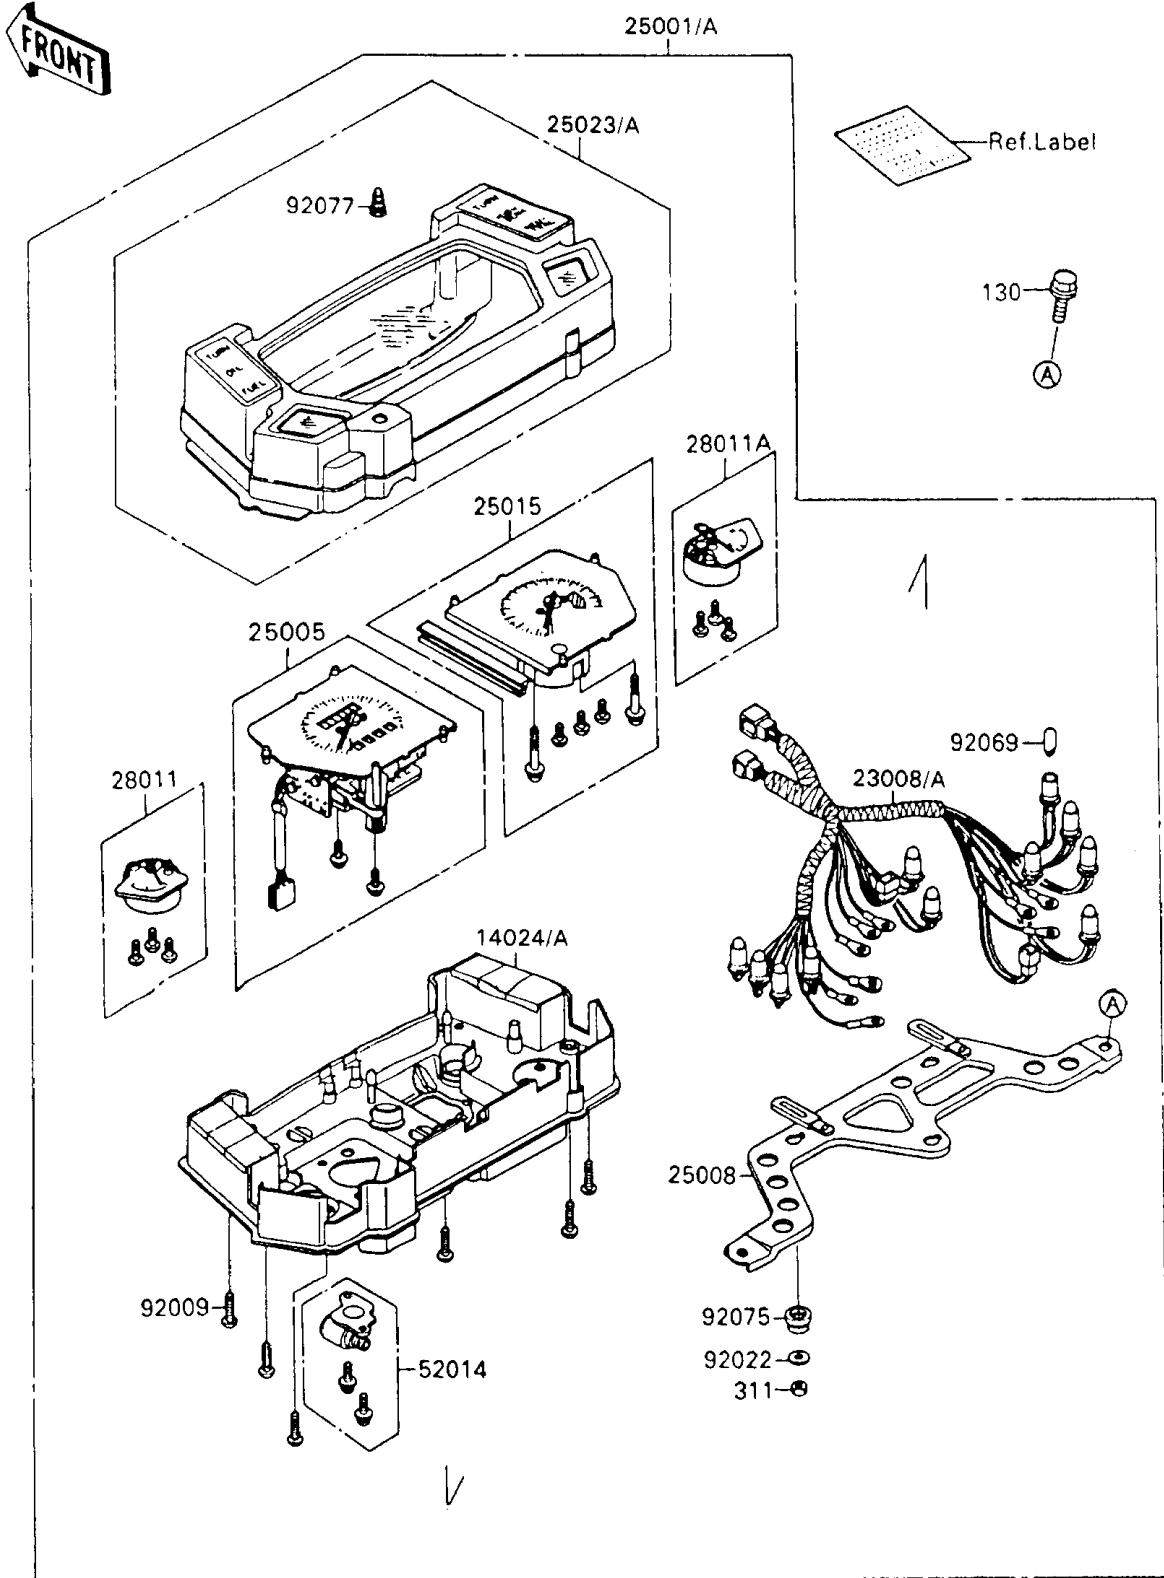

1992 Ninja® 600R PARTS DIAGRAM

Meter(s)

F2530-0300

1992 Ninja® 600R PARTS LIST

Meter(s)

ITEM NAME	PART NUMBER	QUANTITY
COVER,METER HOUSING (Ref # 14024)	14024-1438	1
SOCKET-ASSY,METER (Ref # 23008)	23008-1335	1
METER-ASSY,MPH (Ref # 25001)	25001-1685	1
SPEEDOMETER,MPH (Ref # 25005)	25005-1354	1
BRACKET-METER (Ref # 25008)	25008-1138	1
TACHOMETER,X1000R/MIN (Ref # 25015)	25015-1269	1
COVER-METER CASE,UPP (Ref # 25023)	25023-1154	1
METER,FUEL (Ref # 28011)	28011-1092	1
METER,TEMP (Ref # 28011A)	28011-1098	1
ELBOW,SPEEDOMETER GEAR (Ref # 52014)	52014-1006	1
SCREW,TAPPING,4X16 (Ref # 92009)	92009-1163	6
WASHER,5.2X16X1.2 (Ref # 92022)	92022-263	3
BULB,12V 3.4W (Ref # 92069)	92069-1007	10
DAMPER (Ref # 92075)	92075-1805	3
BOOT,TRIP RESET KNOB (Ref # 92077)	92077-1061	1
BOLT-FLANGED,6X14 (Ref # 130)	130C0614	2
NUT-HEX (Ref # 311)	311B0500	3