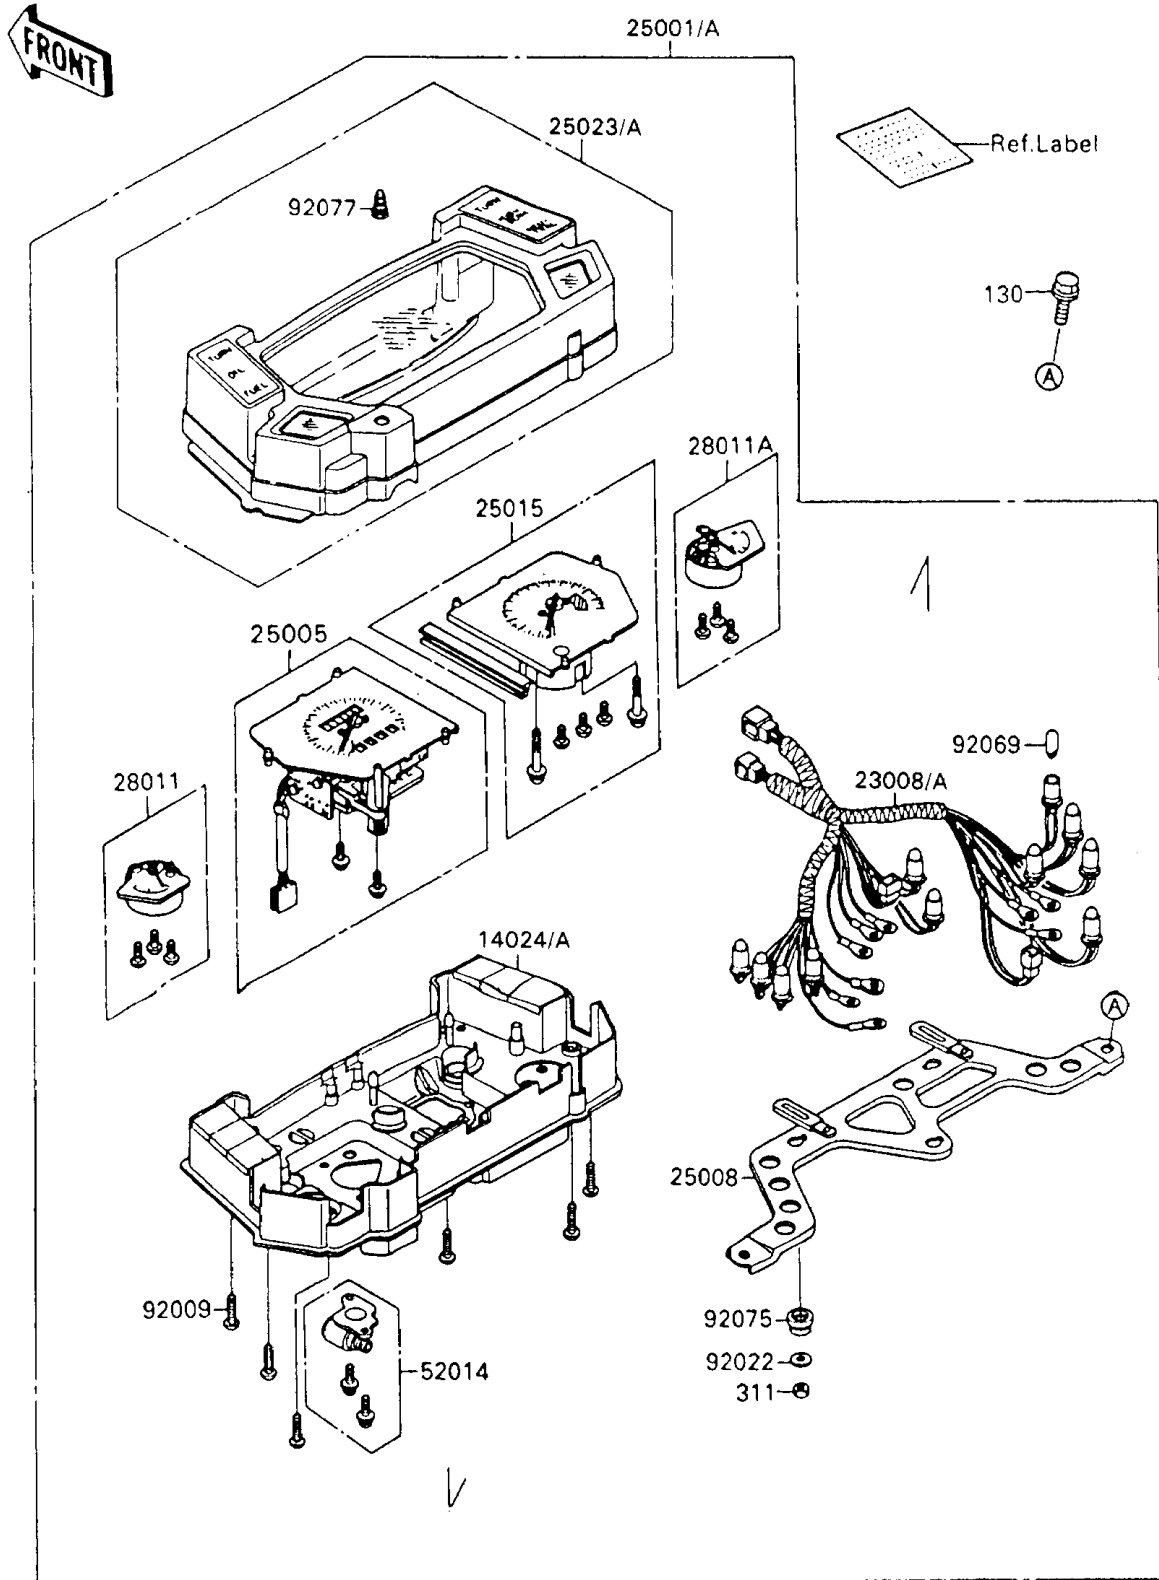

1993 Ninja® 600R PARTS DIAGRAM

Meter(s)

F2530-0300

1993 Ninja® 600R PARTS LIST

Meter(s)

ITEM NAME	PART NUMBER	QUANTITY
COVER,METER HOUSING (Ref # 14024)	14024-1438	1
SOCKET-ASSY,METER (Ref # 23008)	23008-1335	1
METER-ASSY,MPH (Ref # 25001)	25001-1685	1
SPEEDOMETER,MPH (Ref # 25005)	25005-1354	1
BRACKET-METER (Ref # 25008)	25008-1138	1
TACHOMETER,X1000R/MIN (Ref # 25015)	25015-1269	1
COVER-METER CASE,UPP (Ref # 25023)	25023-1154	1
METER,FUEL (Ref # 28011)	28011-1092	1
METER,TEMP (Ref # 28011A)	28011-1098	1
ELBOW,SPEEDOMETER GEAR (Ref # 52014)	52014-1006	1
SCREW,TAPPING,4X16 (Ref # 92009)	92009-1163	6
WASHER,5.2X16X1.2 (Ref # 92022)	92022-263	3
BULB,12V 3.4W (Ref # 92069)	92069-1007	10
DAMPER (Ref # 92075)	92075-1805	3
BOOT,TRIP RESET KNOB (Ref # 92077)	92077-1061	1
BOLT-FLANGED,6X14 (Ref # 130)	130C0614	2
NUT-HEX (Ref # 311)	311B0500	3