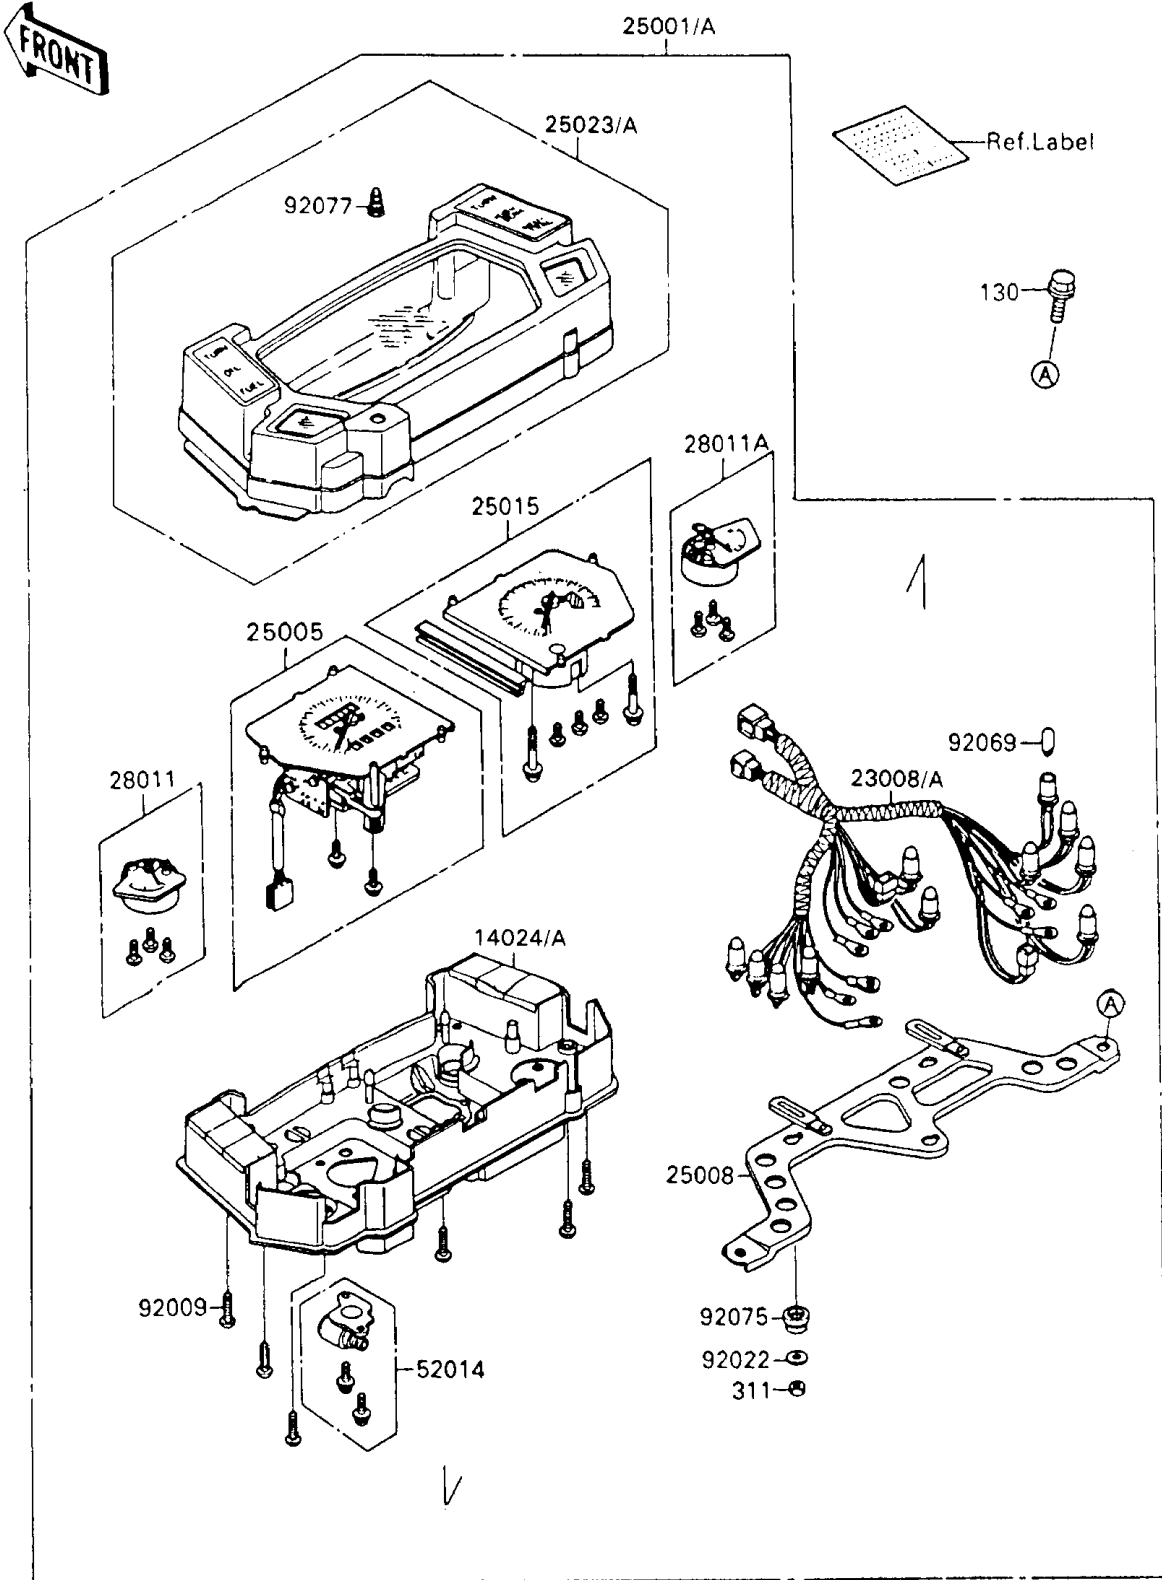

1994 Ninja® 600R PARTS DIAGRAM

Meter(s)

F2530-0300

1994 Ninja® 600R PARTS LIST

Meter(s)

ITEM NAME	PART NUMBER	QUANTITY
COVER,METER HOUSING (Ref # 14024A)	14024-1439	1
SOCKET-ASSY,METER (Ref # 23008A)	23008-1336	1
METER-ASSY,MPH (Ref # 25001A)	25001-1969	1
SPEEDOMETER,MPH (Ref # 25005)	25005-1354	1
BRACKET-METER (Ref # 25008)	25008-1138	1
TACHOMETER,X1000R/MIN (Ref # 25015)	25015-1269	1
COVER-METER CASE,UPP (Ref # 25023A)	25023-1155	1
METER,FUEL (Ref # 28011)	28011-1092	1
METER,TEMP (Ref # 28011A)	28011-1098	1
ELBOW,SPEEDOMETER GEAR (Ref # 52014)	52014-1006	1
SCREW,TAPPING,4X16 (Ref # 92009)	92009-1163	6
WASHER,5.2X16X1.2 (Ref # 92022)	92022-263	3
BULB,12V 3.4W (Ref # 92069)	92069-1007	9
DAMPER (Ref # 92075)	92075-1805	3
BOOT,TRIP RESET KNOB (Ref # 92077)	92077-1061	1
BOLT-FLANGED,6X14 (Ref # 130)	130C0614	2
NUT-HEX (Ref # 311)	311B0500	3