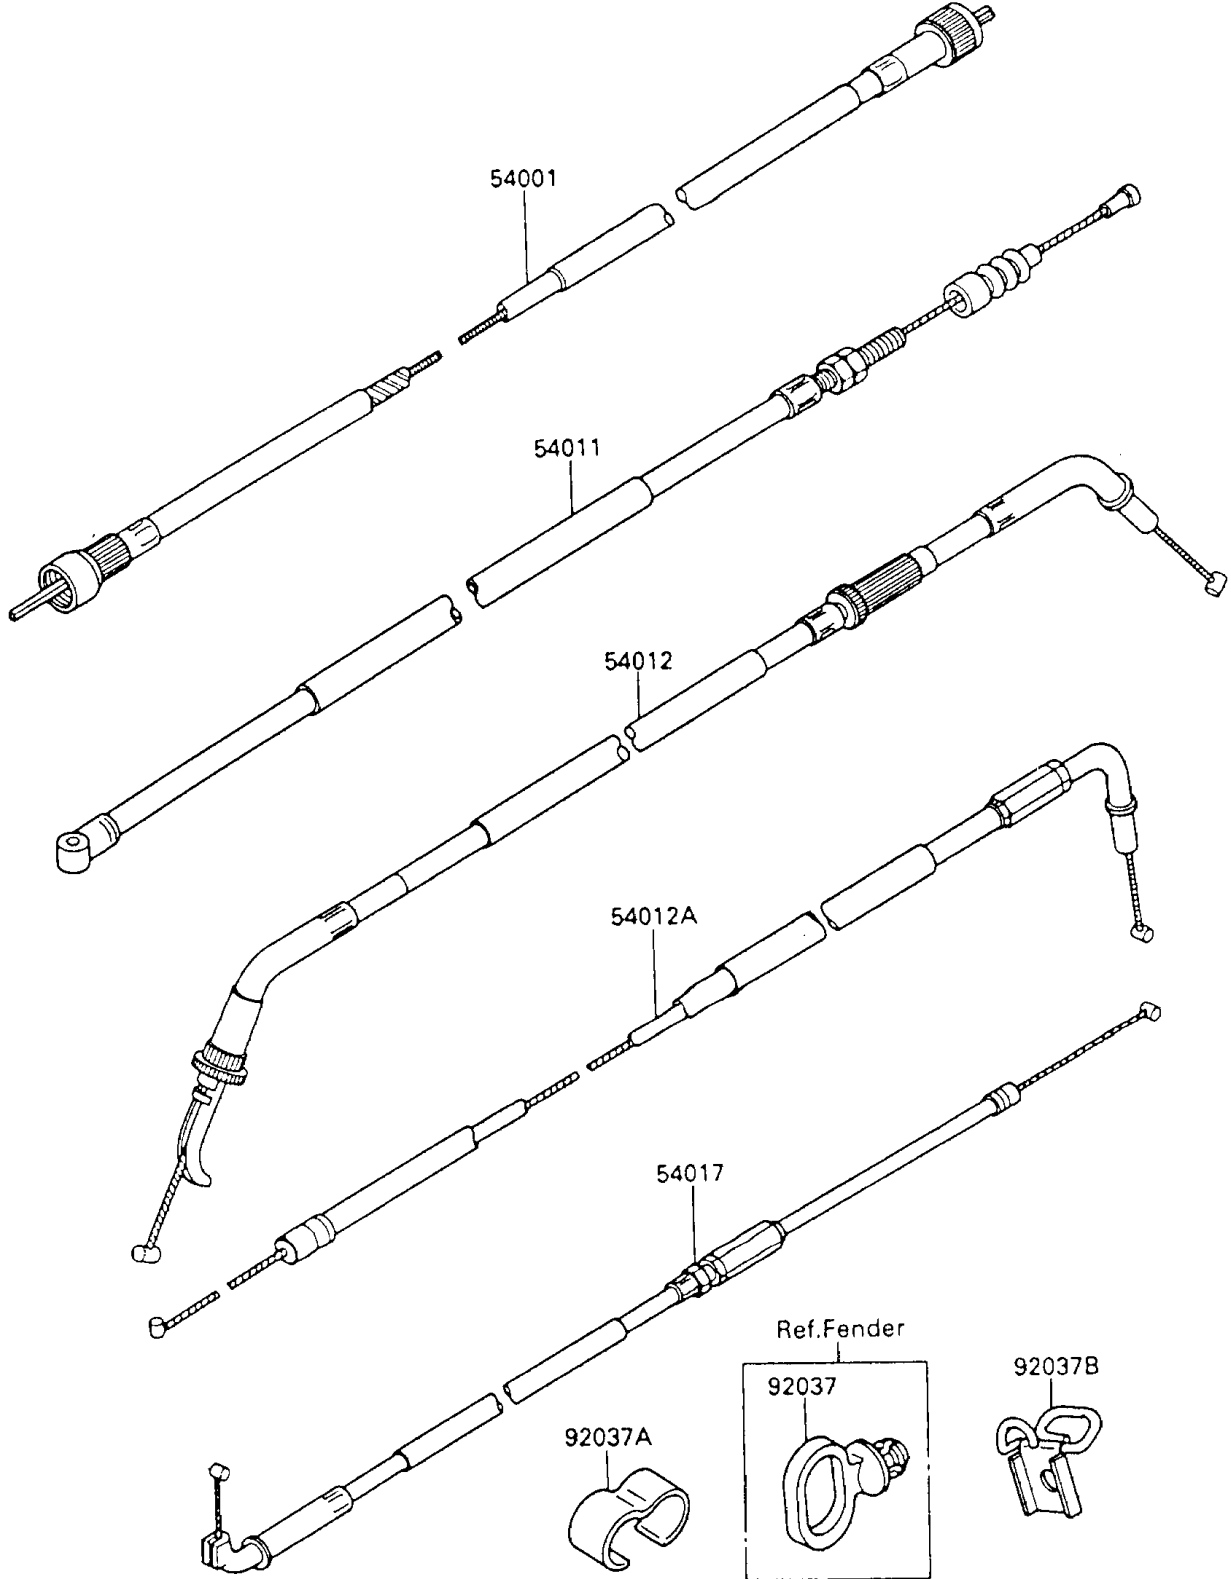

# 1993 Ninja® 600R PARTS DIAGRAM

Cables

F2540-0283

# 1993 Ninja® 600R PARTS LIST

## Cables

ITEM NAME	PART NUMBER	QUANTITY
CABLE-SPEEDOMETER (Ref # 54001)	54001-1195	1
CABLE-CLUTCH (Ref # 54011)	54011-1293	1
CABLE-THROTTLE,OPENING (Ref # 54012)	54012-1325	1
CABLE-THROTTLE,CLOSING (Ref # 54012A)	54012-1326	1
CABLE-STARTER (Ref # 54017)	54017-1089	1
CLAMP,CABLE (Ref # 92037)	92037-1459	1
CLAMP,CABLE (Ref # 92037A)	92037-1892	1
CLAMP,CABLE (Ref # 92037B)	92037-1893	1