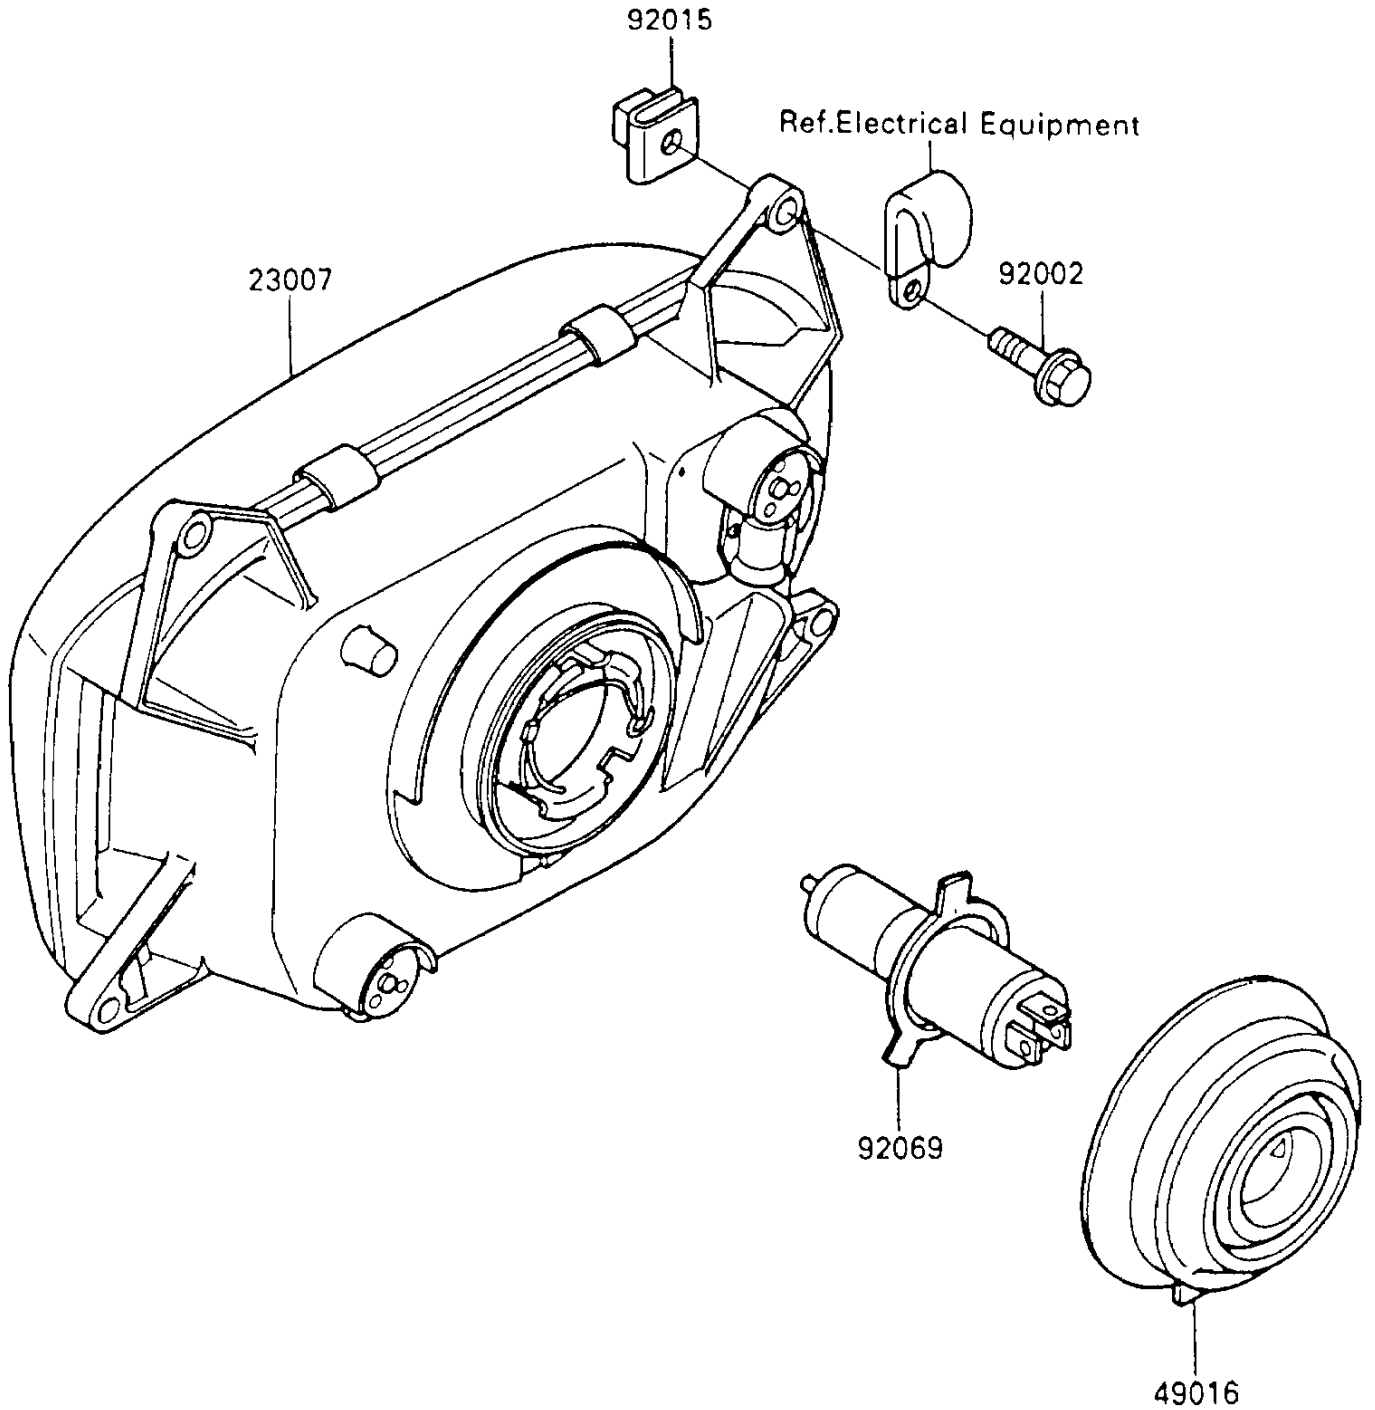

1991 Ninja® 600R PARTS DIAGRAM

Headlight(s)

F2710-0247

1991 Ninja® 600R PARTS LIST

Headlight(s)

ITEM NAME	PART NUMBER	QUANTITY
-----------	-------------	----------