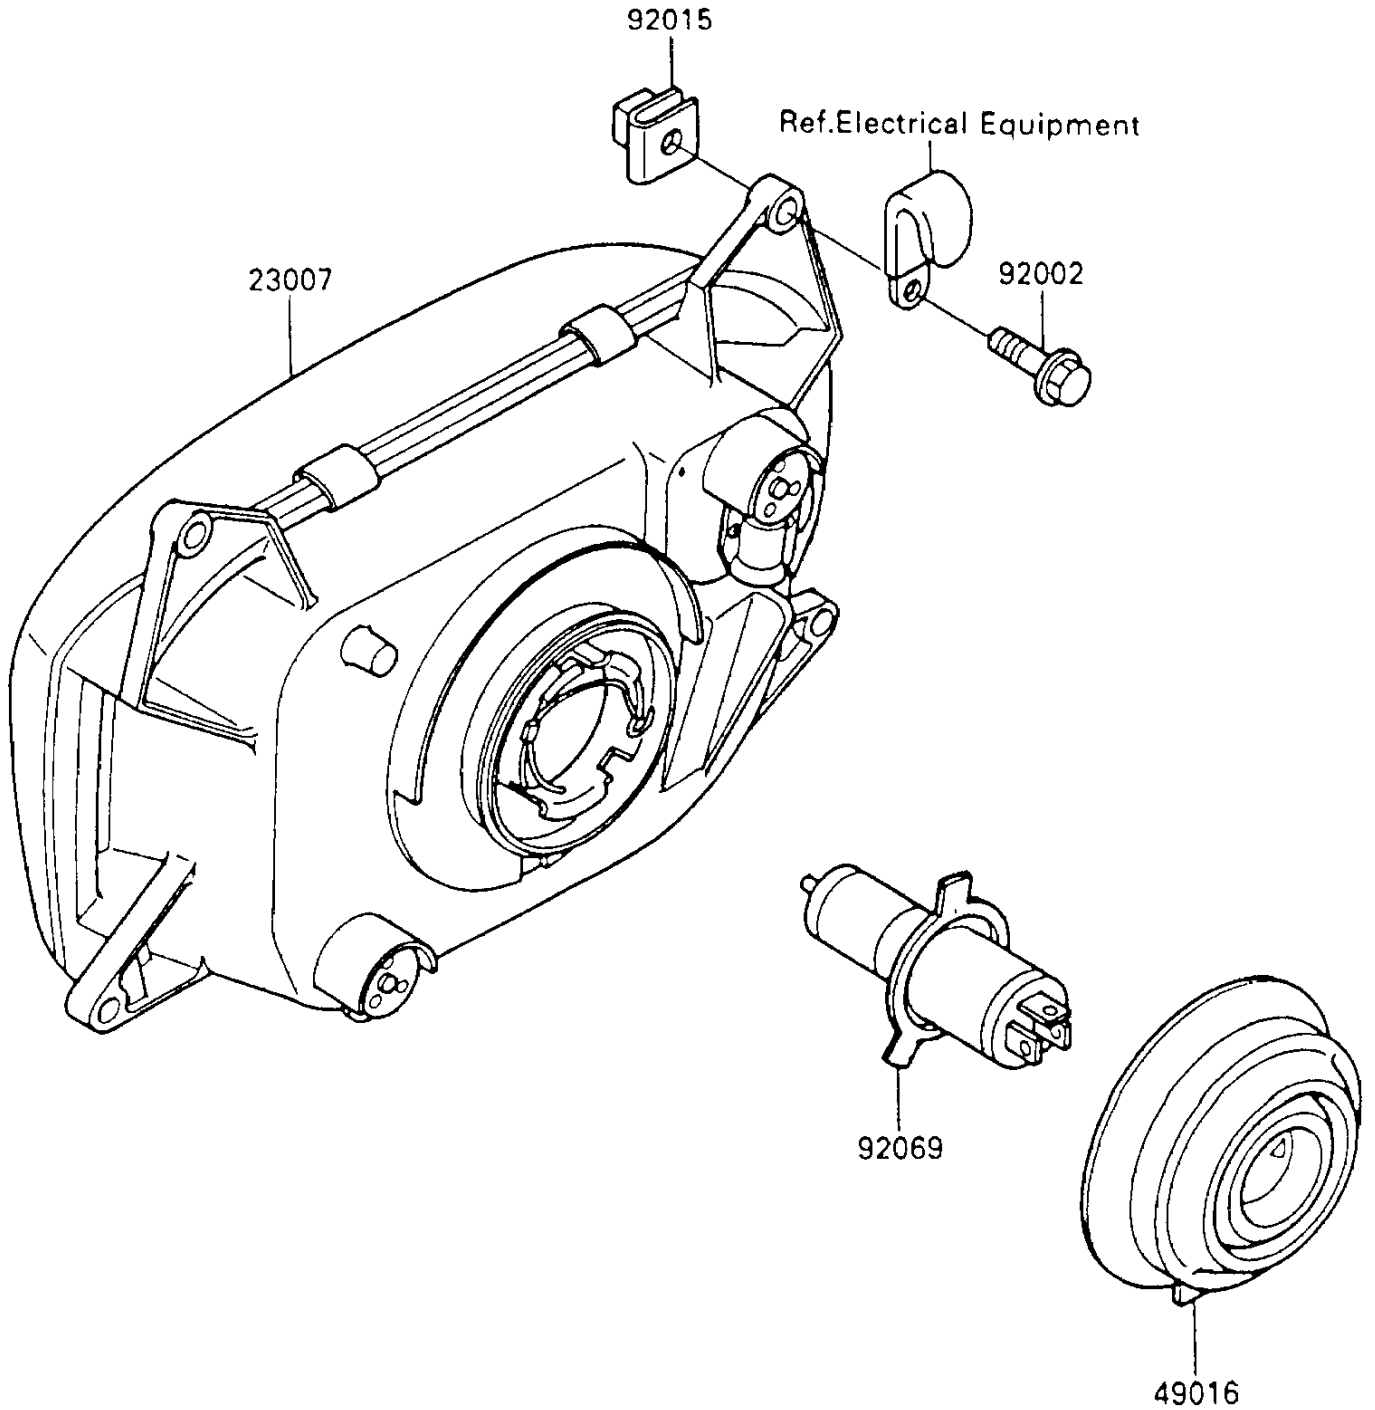

# 1994 Ninja<sup>®</sup> 600R PARTS DIAGRAM

Headlight(s)

F2710-0247

# 1994 Ninja<sup>®</sup> 600R PARTS LIST

## Headlight(s)

ITEM NAME	PART NUMBER	QUANTITY
LENS-COMP,HEAD LAMP (Ref # 23007)	23007-1155	1
COVER-SEAL,HEAD LAMP (Ref # 49016)	49016-1108	1
BOLT,6X25 (Ref # 92002)	92002-1320	4
NUT,6MM (Ref # 92015)	92015-1094	4
BULB,12V 60/55W,H4 (Ref # 92069)	92069-1002	1