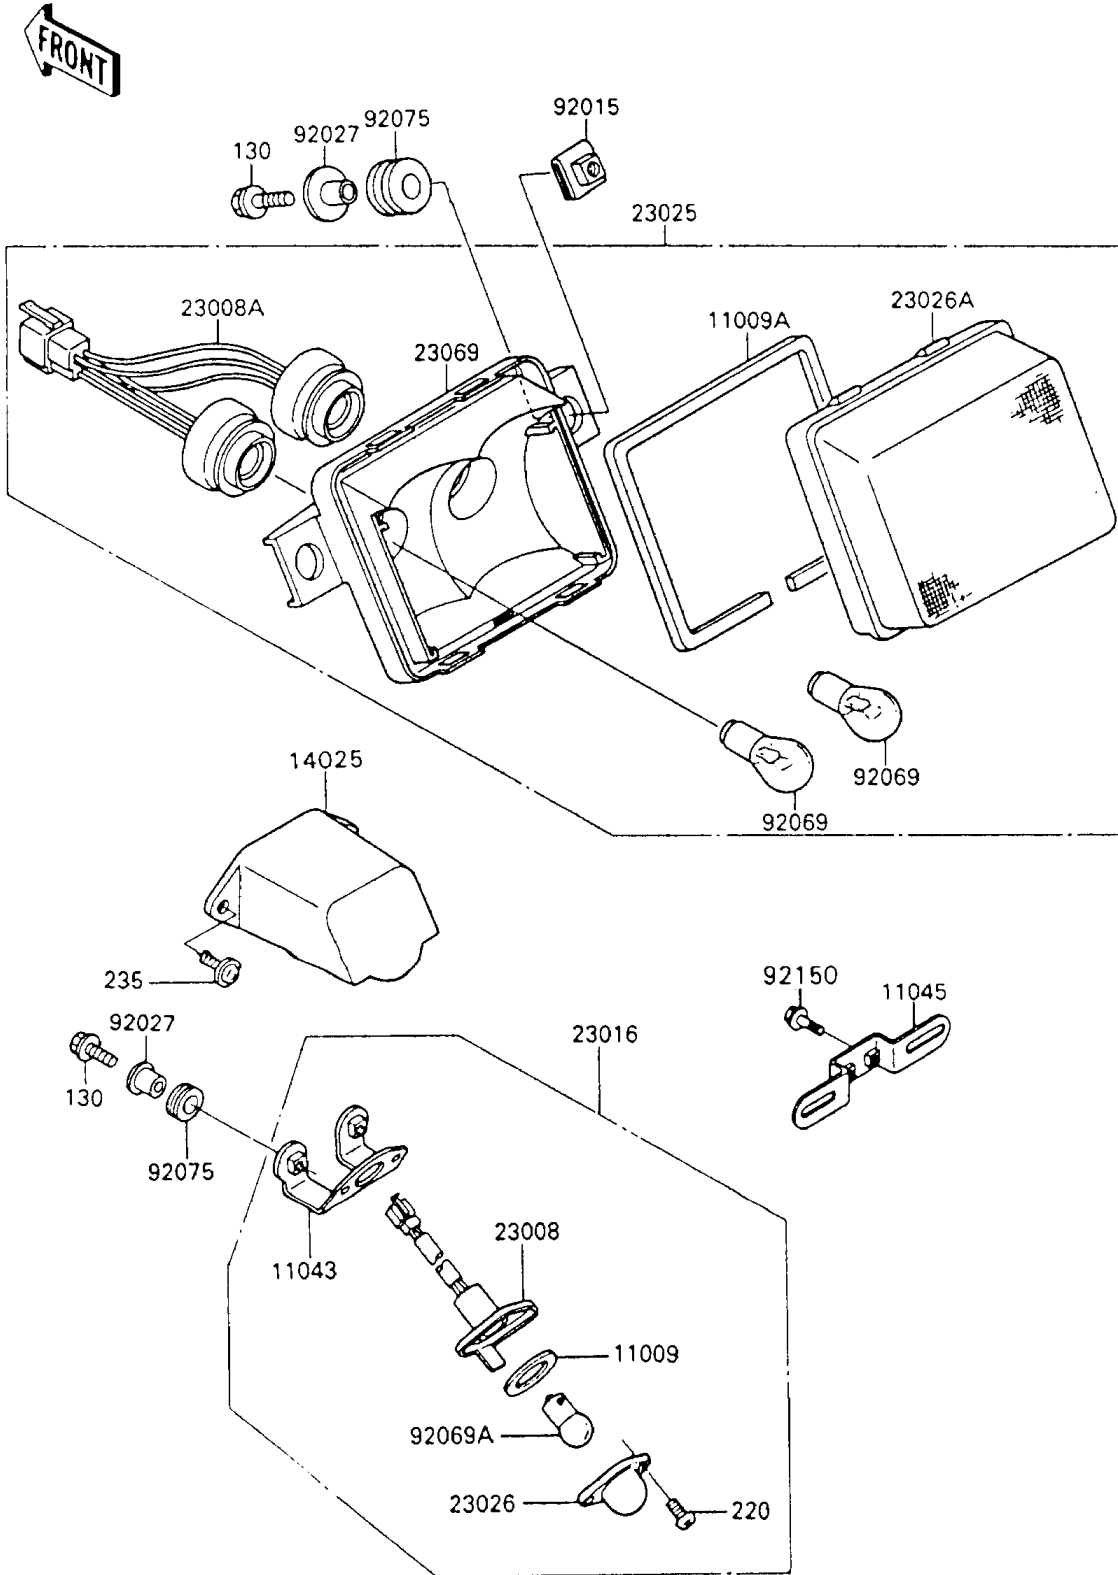

1990 Ninja® 600R PARTS DIAGRAM

Taillight(s)

F2720-0258

1990 Ninja® 600R PARTS LIST

Taillight(s)

ITEM NAME	PART NUMBER	QUANTITY
GASKET,LICENSE PLATE LAMP (Ref # 11009)	11009-1372	1
GASKET,TAIL LAMP LENS (Ref # 11009A)	11009-1662	1
BRACKET,LICENSE PLATE LAMP (Ref # 11043)	11043-1497	1
BRACKET,LICENSE (Ref # 11045)	11045-1387	1
COVER,LICENSE PLATE LAMP (Ref # 14025)	14025-1821	1
SOCKET-ASSY,LICENSE PLATE LAMP (Ref # 23008)	23008-1221	1
SOCKET-ASSY,TAIL LAMP (Ref # 23008A)	23008-1264	1
LAMP-ASSY,LICENSE PLATE (Ref # 23016)	23016-1053	1
LAMP-TAIL (Ref # 23025)	23025-1166	1
LENS,LAMP (Ref # 23026)	23026-1054	1
LENS,TAIL LAMP (Ref # 23026A)	23026-1088	1
BODY-TAIL LAMP (Ref # 23069)	23069-1078	1
NUT,6MM (Ref # 92015)	92015-1094	2
COLLAR,L=13.1 (Ref # 92027)	92027-251	4
BULB,12V 27/8W (Ref # 92069)	92069-059	2
BULB,12V 8W (Ref # 92069A)	92069-1012	1
DAMPER (Ref # 92075)	92075-1690	4
BOLT,6X14 (Ref # 92150)	92150-1133	2
BOLT-FLANGED,6X25 (Ref # 130)	130H0625	4
SCREW-PAN-CROS (Ref # 220)	220B0410	2
SCREW-PAN-WP-CROS (Ref # 235)	235C0616	2