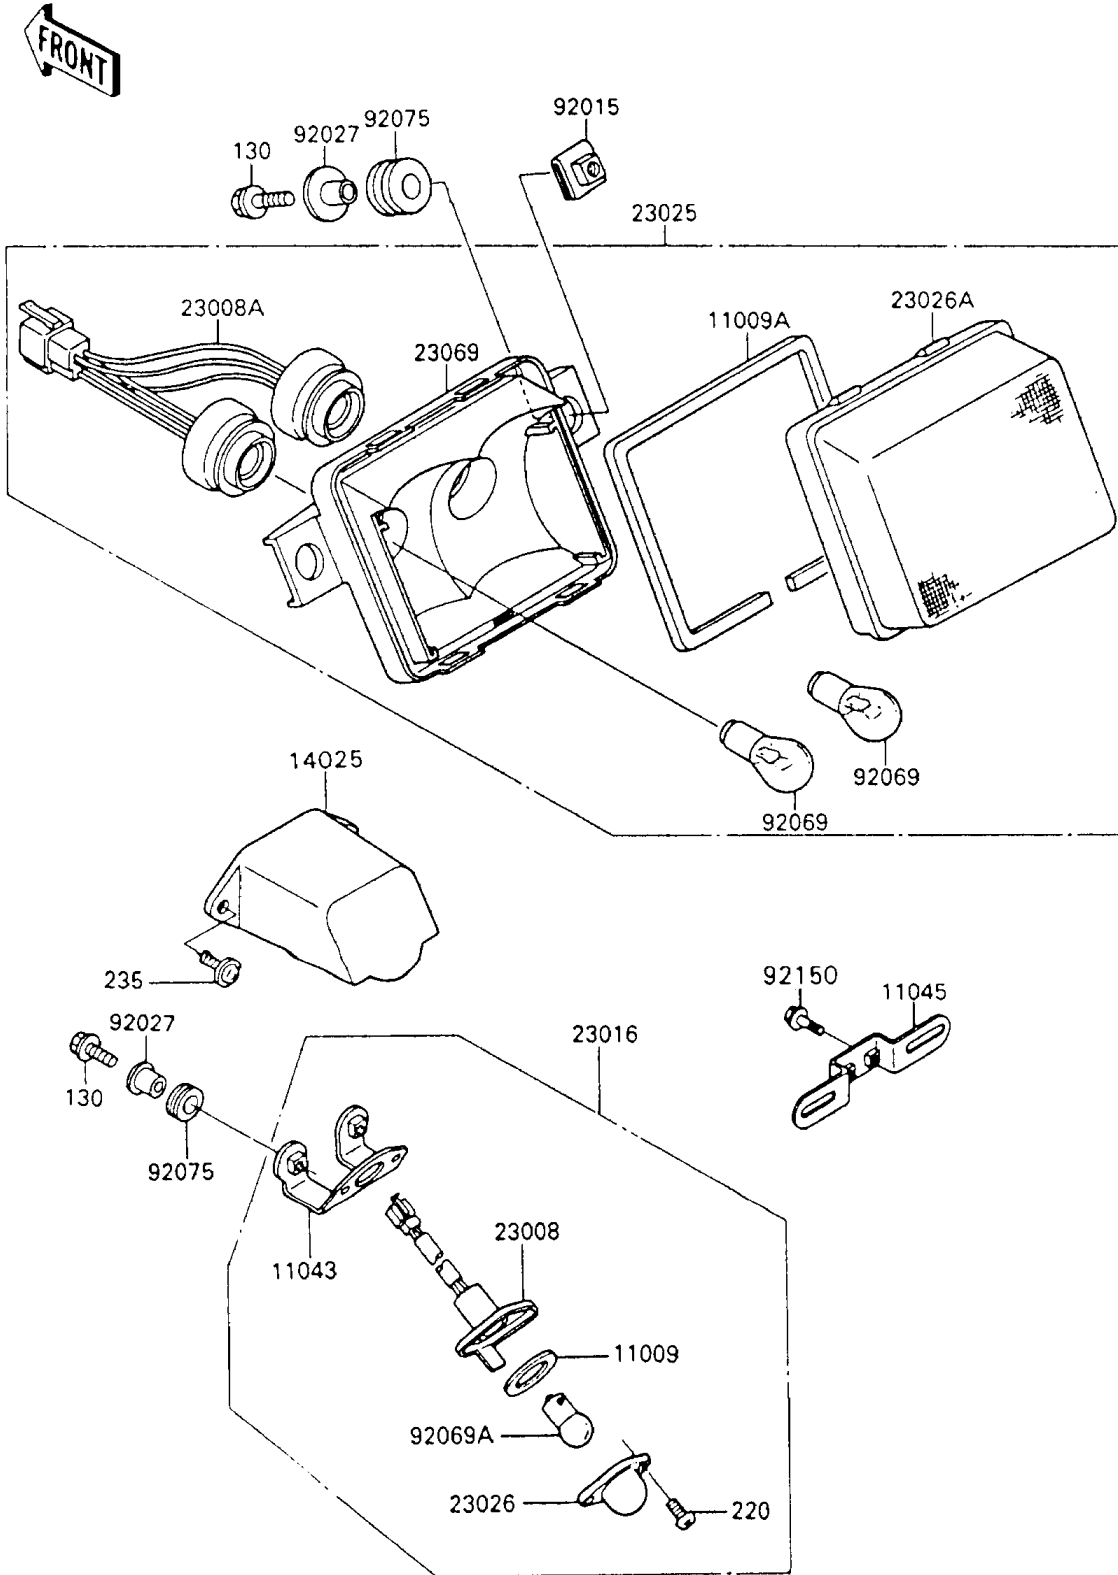

1991 Ninja® 600R PARTS DIAGRAM

Taillight(s)

F2720-0258

1991 Ninja® 600R PARTS LIST

Taillight(s)

ITEM NAME	PART NUMBER	QUANTITY
GASKET,LICENSE PLATE LAMP (Ref # 11009)	11009-1372	1
GASKET,TAIL LAMP LENS (Ref # 11009A)	11009-1662	1
BRACKET,LICENSE PLATE LAMP (Ref # 11043)	11043-1497	1
BRACKET,LICENSE (Ref # 11045)	11045-1387	1
COVER,LICENSE PLATE LAMP (Ref # 14025)	14025-1821	1
SOCKET-ASSY,LICENSE PLATE LAMP (Ref # 23008)	23008-1221	1
SOCKET-ASSY,TAIL LAMP (Ref # 23008A)	23008-1264	1
LAMP-ASSY,LICENSE PLATE (Ref # 23016)	23016-1053	1
LAMP-TAIL (Ref # 23025)	23025-1166	1
LENS,LAMP (Ref # 23026)	23026-1054	1
LENS,TAIL LAMP (Ref # 23026A)	23026-1088	1
BODY-TAIL LAMP (Ref # 23069)	23069-1078	1
NUT,6MM (Ref # 92015)	92015-1094	2
COLLAR,L=13.1 (Ref # 92027)	92027-251	4
BULB,12V 27/8W (Ref # 92069)	92069-059	2
BULB,12V 8W (Ref # 92069A)	92069-1012	1
DAMPER (Ref # 92075)	92075-1690	4
BOLT,6X14 (Ref # 92150)	92150-1133	2
BOLT-FLANGED,6X25 (Ref # 130)	130H0625	4
SCREW-PAN-CROS (Ref # 220)	220B0410	2
SCREW-PAN-WP-CROS (Ref # 235)	235C0616	2