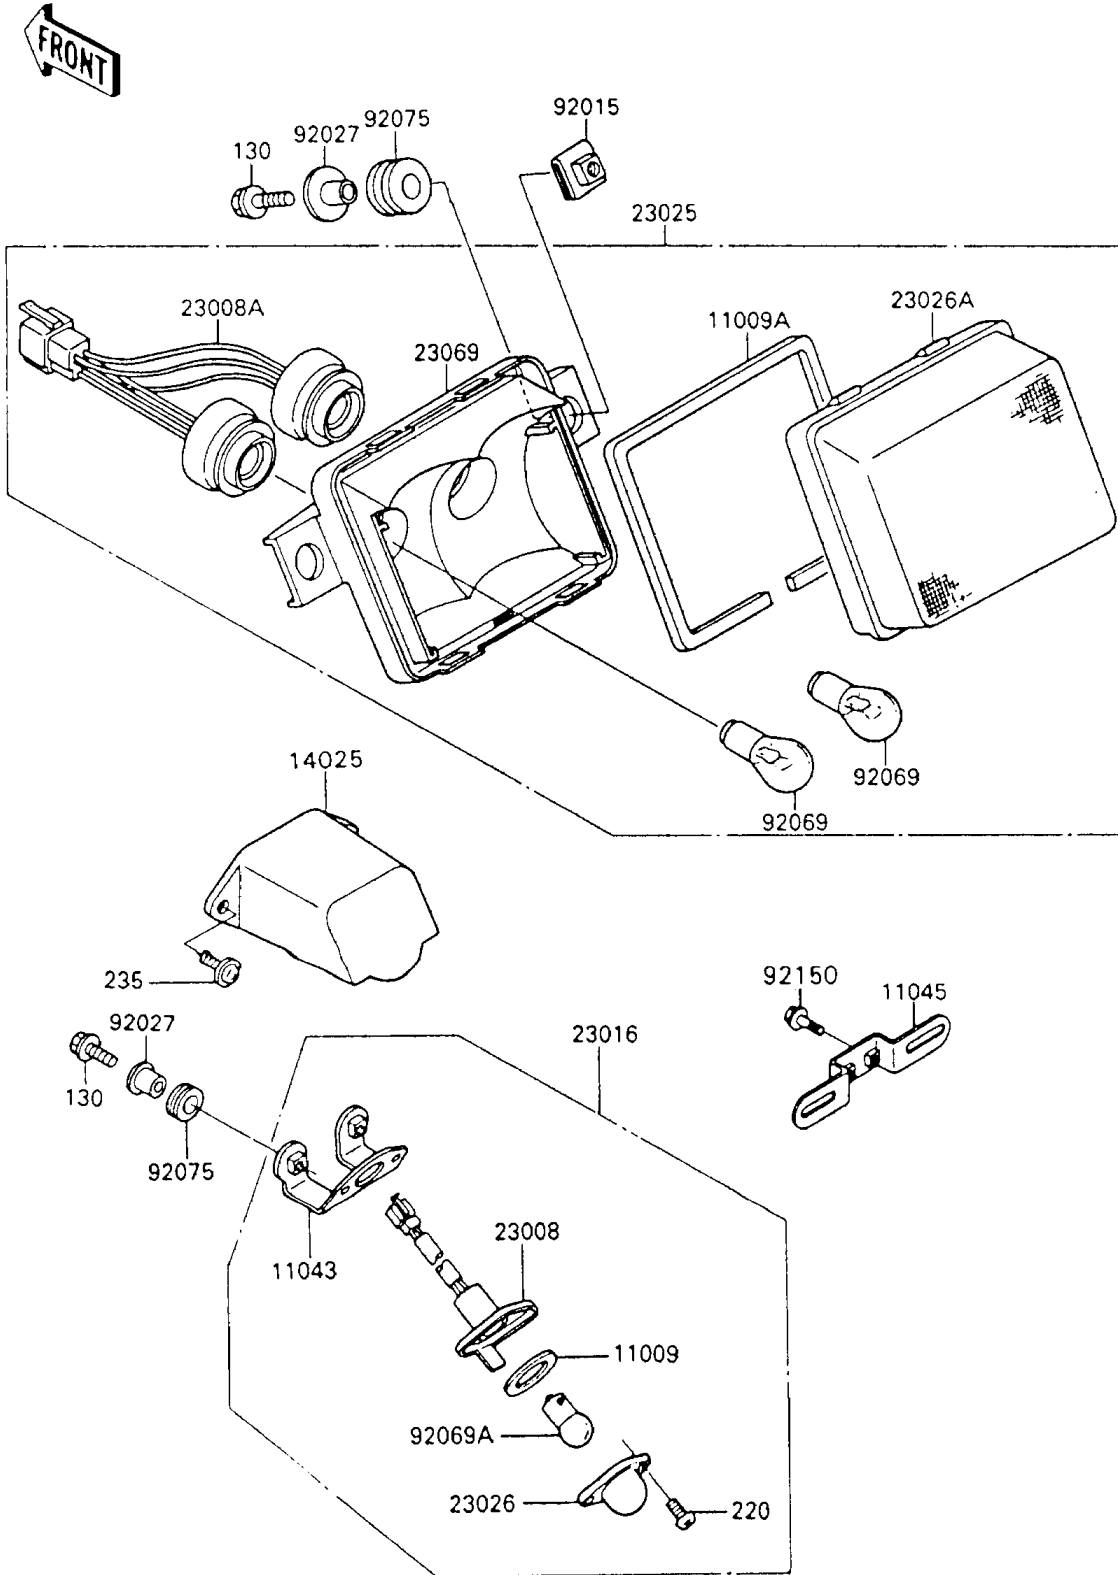

1993 Ninja® 600R PARTS DIAGRAM

Taillight(s)

F2720-0258

1993 Ninja® 600R PARTS LIST

Taillight(s)

ITEM NAME	PART NUMBER	QUANTITY
GASKET,LICENSE PLATE LAMP (Ref # 11009)	11009-1372	1
GASKET,TAIL LAMP LENS (Ref # 11009A)	11009-1662	1
BRACKET,LICENSE PLATE LAMP (Ref # 11043)	11043-1497	1
BRACKET,LICENSE (Ref # 11045)	11045-1387	1
COVER,LICENSE PLATE LAMP (Ref # 14025)	14025-1821	1
SOCKET-ASSY,LICENSE PLATE LAMP (Ref # 23008)	23008-1221	1
SOCKET-ASSY,TAIL LAMP (Ref # 23008A)	23008-1264	1
LAMP-ASSY,LICENSE PLATE (Ref # 23016)	23016-1053	1
LAMP-TAIL (Ref # 23025)	23025-1166	1
LENS,LAMP (Ref # 23026)	23026-1054	1
LENS,TAIL LAMP (Ref # 23026A)	23026-1088	1
BODY-TAIL LAMP (Ref # 23069)	23069-1078	1
NUT,6MM (Ref # 92015)	92015-1094	2
COLLAR,L=13.1 (Ref # 92027)	92027-251	4
BULB,12V 27/8W (Ref # 92069)	92069-059	2
BULB,12V 8W (Ref # 92069A)	92069-1012	1
DAMPER (Ref # 92075)	92075-1690	4
BOLT,6X14 (Ref # 92150)	92150-1133	2
BOLT-FLANGED,6X25 (Ref # 130)	130H0625	4
SCREW-PAN-CROS (Ref # 220)	220B0410	2
SCREW-PAN-WP-CROS (Ref # 235)	235C0616	2