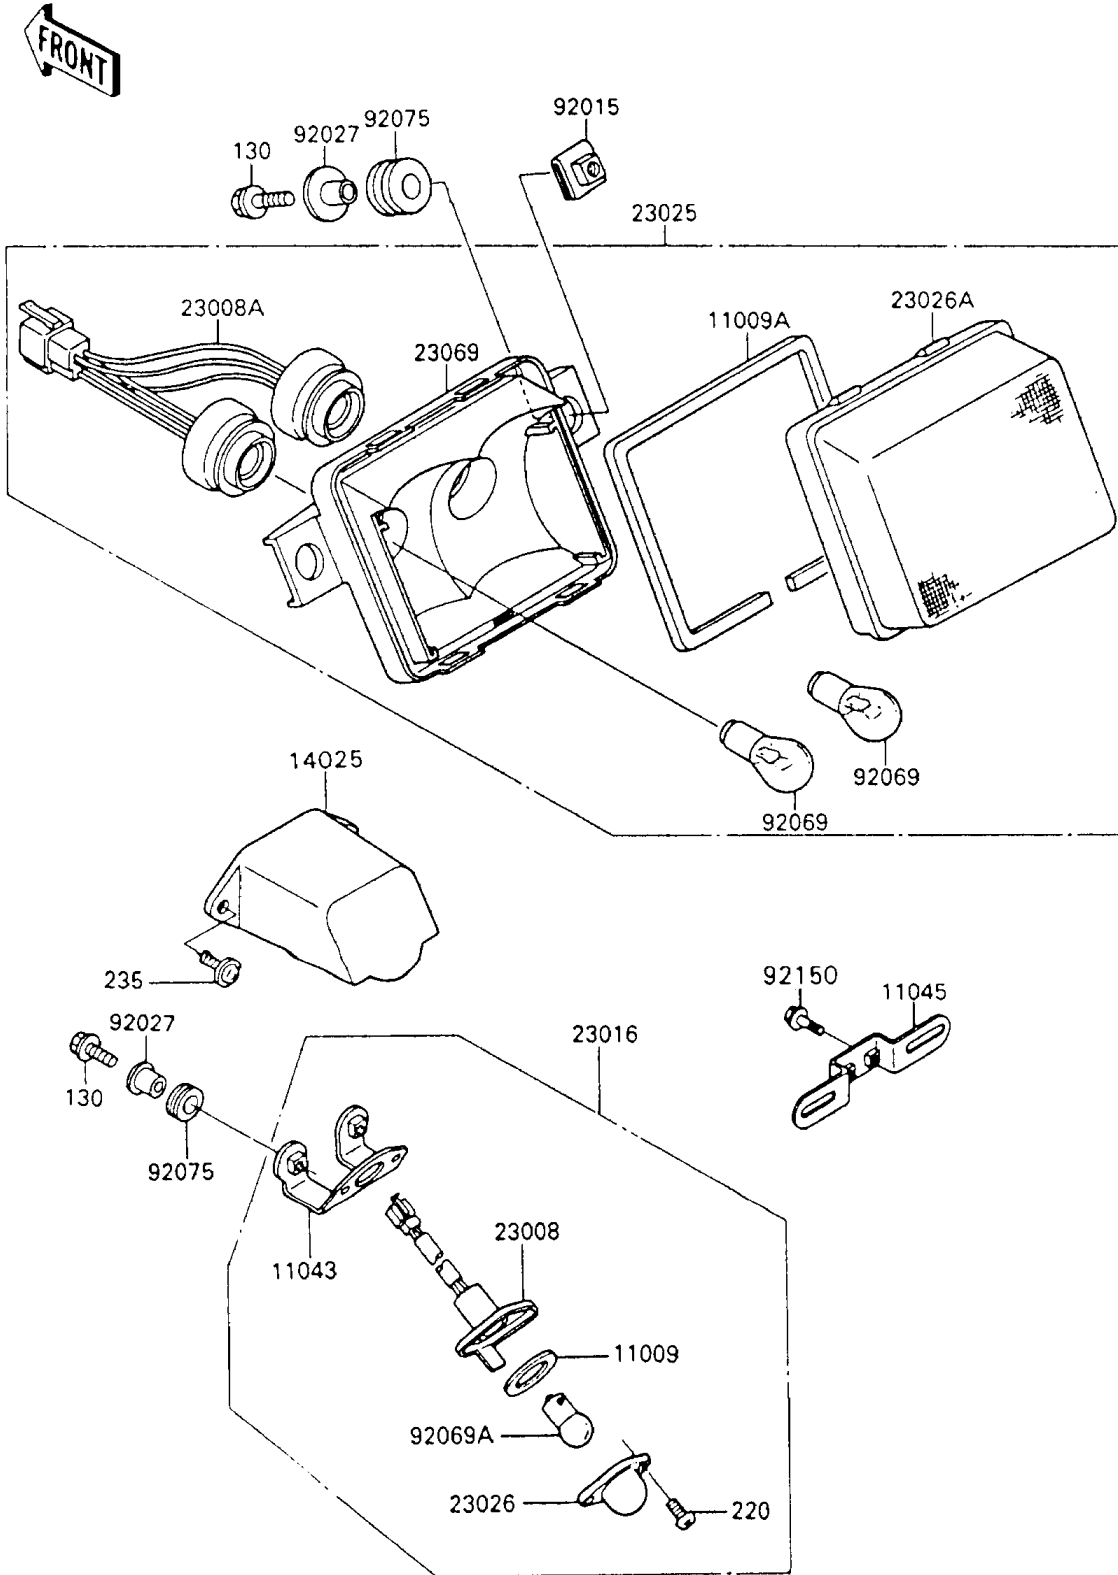

# 1994 Ninja® 600R PARTS DIAGRAM

Taillight(s)

F2720-0258

# 1994 Ninja® 600R PARTS LIST

## Taillight(s)

ITEM NAME	PART NUMBER	QUANTITY
GASKET,LICENSE PLATE LAMP (Ref # 11009)	11009-1372	1
GASKET,TAIL LAMP LENS (Ref # 11009A)	11009-1662	1
BRACKET,LICENSE PLATE LAMP (Ref # 11043)	11043-1497	1
BRACKET,LICENSE (Ref # 11045)	11045-1387	1
COVER,LICENSE PLATE LAMP (Ref # 14025)	14025-1821	1
SOCKET-ASSY,LICENSE PLATE LAMP (Ref # 23008)	23008-1221	1
SOCKET-ASSY,TAIL LAMP (Ref # 23008A)	23008-1264	1
LAMP-ASSY,LICENSE PLATE (Ref # 23016)	23016-1053	1
LAMP-TAIL (Ref # 23025)	23025-1166	1
LENS,LAMP (Ref # 23026)	23026-1054	1
LENS,TAIL LAMP (Ref # 23026A)	23026-1088	1
BODY-TAIL LAMP (Ref # 23069)	23069-1078	1
NUT,6MM (Ref # 92015)	92015-1094	2
COLLAR,L=13.1 (Ref # 92027)	92027-251	4
BULB,12V 27/8W (Ref # 92069)	92069-059	2
BULB,12V 8W (Ref # 92069A)	92069-1012	1
DAMPER (Ref # 92075)	92075-1690	4
BOLT,6X14 (Ref # 92150)	92150-1133	2
BOLT-FLANGED,6X25 (Ref # 130)	130H0625	4
SCREW-PAN-CROS (Ref # 220)	220B0410	2
SCREW-PAN-WP-CROS (Ref # 235)	235C0616	2