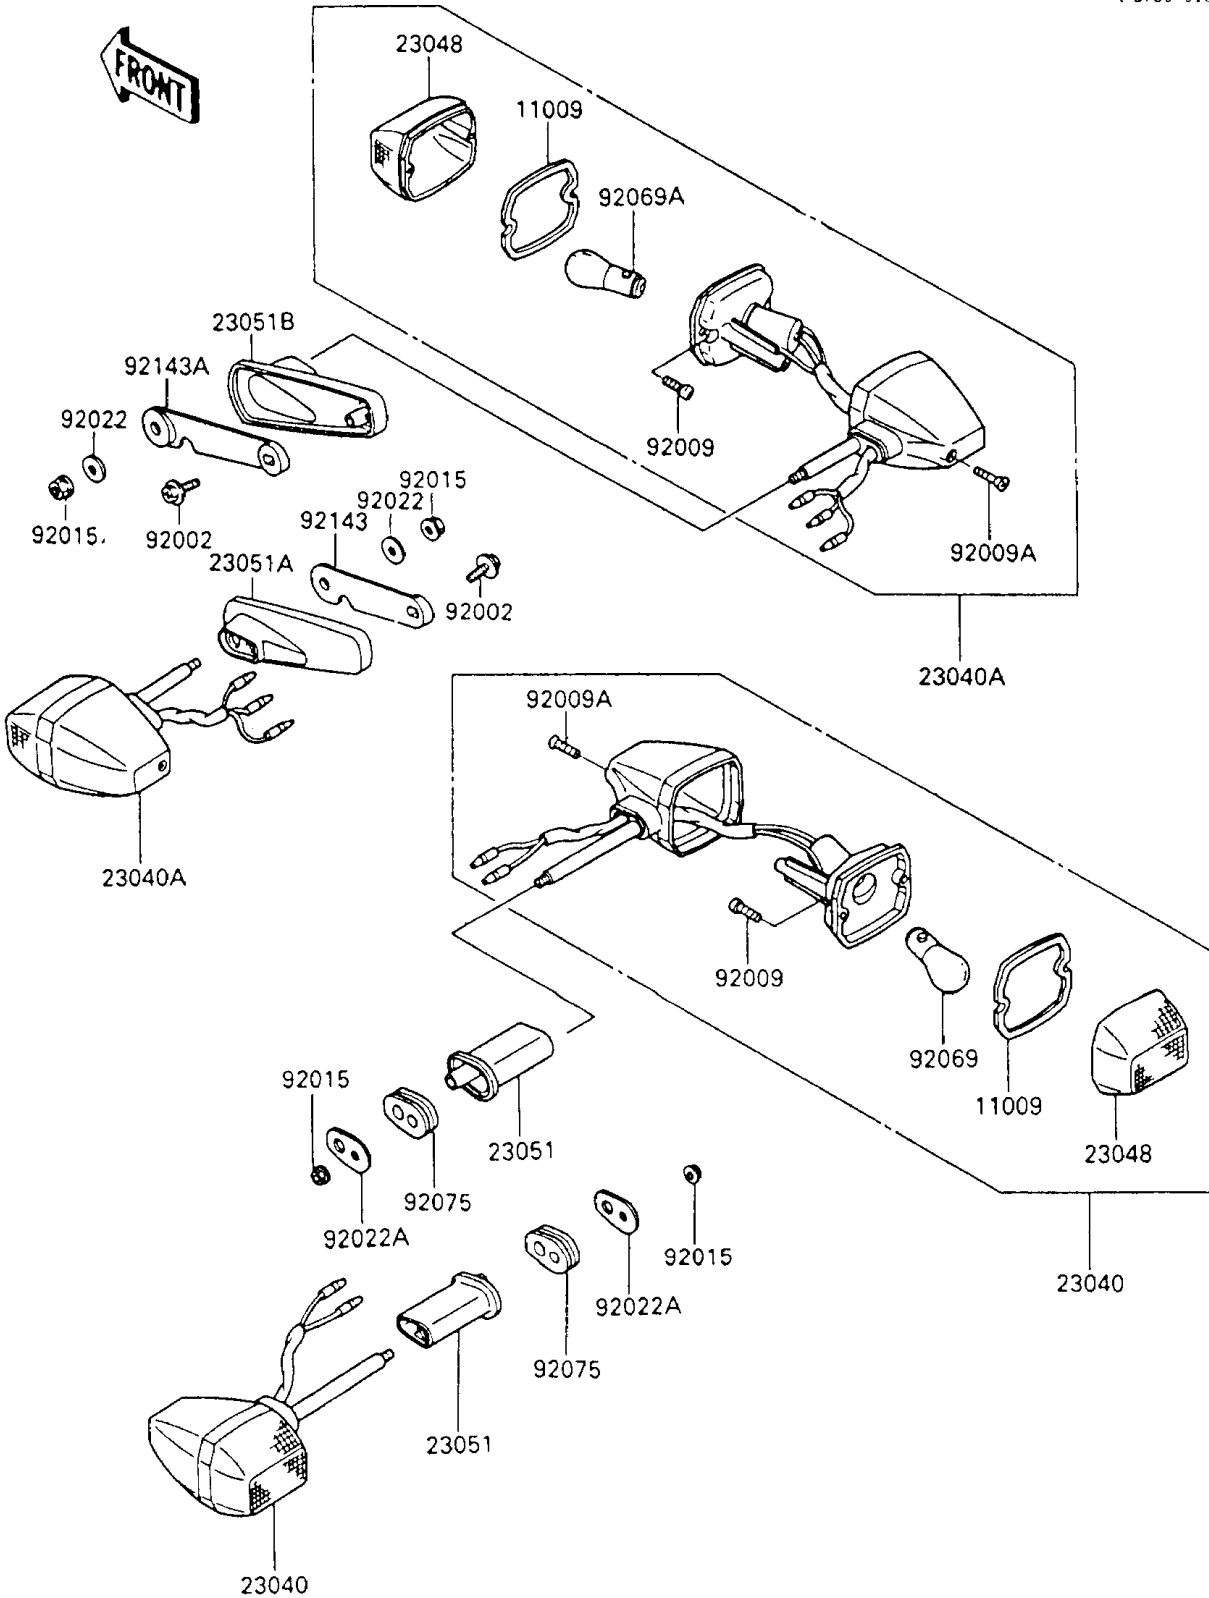

1994 Ninja® 600R PARTS DIAGRAM

Turn Signals

F2730-0184

1994 Ninja® 600R PARTS LIST

Turn Signals

ITEM NAME	PART NUMBER	QUANTITY
GASKET,SIGNAL LAMP (Ref # 11009)	11009-1402	4
LAMP-SIGNAL,RR (Ref # 23040)	23040-1108	2
LAMP-SIGNAL,FR (Ref # 23040A)	23040-1157	2
LENS-SIGNAL LAMP (Ref # 23048)	23048-1054	4
BRACKET-SIGNAL LAMP (Ref # 23051)	23051-1165	2
BRACKET-SIGNAL LAMP,FR,LH (Ref # 23051A)	23051-1185	1
BRACKET-SIGNAL LAMP,FR,RH (Ref # 23051B)	23051-1186	1
BOLT,TAPPING,5X16 (Ref # 92002)	92002-1921	2
SCREW,TAPPING,3X16 (Ref # 92009)	92009-1115	8
SCREW,TAPPING,4X20 (Ref # 92009A)	92009-1304	4
NUT,FLANGED,6MM (Ref # 92015)	92015-1367	4
WASHER,6.5X20X1.6 (Ref # 92022)	92022-125	2
WASHER,SIGNAL LAMP (Ref # 92022A)	92022-1672	2
BULB,12V 32CP(23W) (Ref # 92069)	92069-055	2
BULB,12V 32/3CP(23/8W) (Ref # 92069A)	92069-060	2
DAMPER,SIGNAL LAMP (Ref # 92075)	92075-1698	2
COLLAR,SIGNAL LAMP,FR,LH (Ref # 92143)	92143-1099	1
COLLAR,SIGNAL LAMP,FR,RH (Ref # 92143A)	92143-1102	1