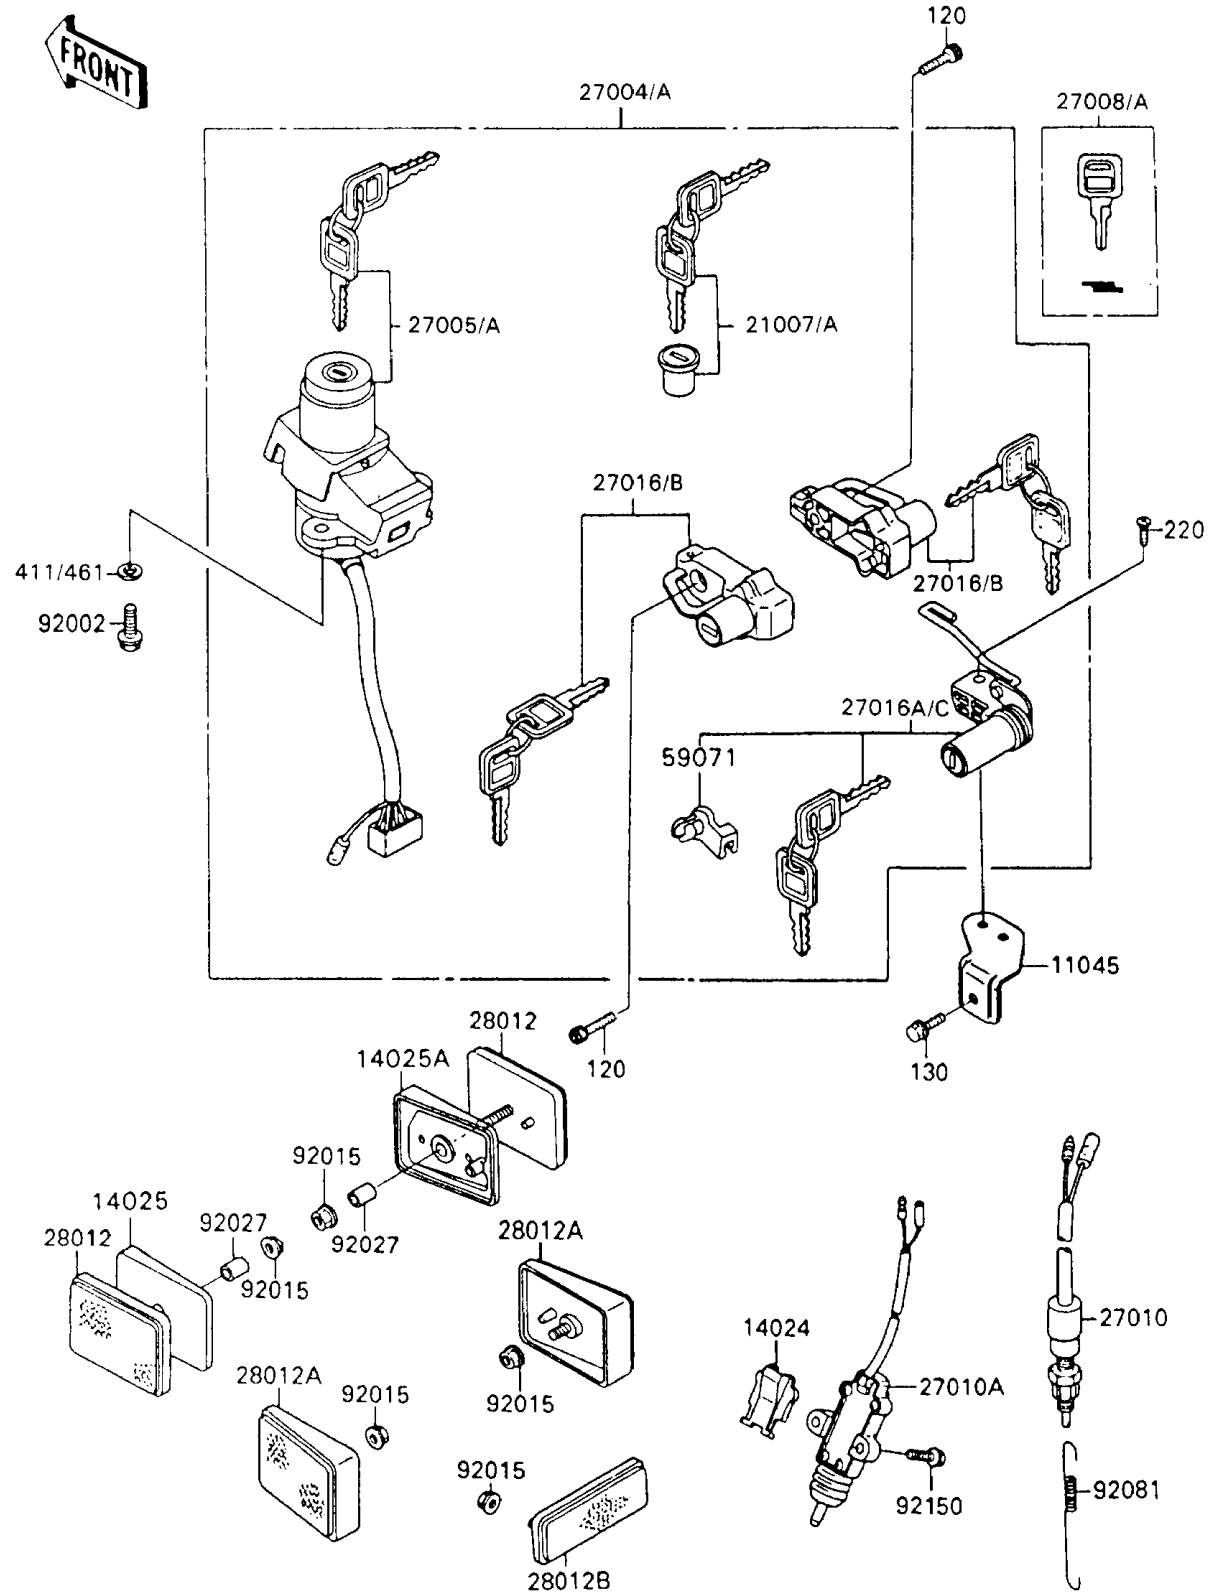

1991 Ninja® 600R PARTS DIAGRAM

Ignition Switch/Locks/Reflectors

F2770-0330

1991 Ninja[®] 600R PARTS LIST

Ignition Switch/Locks/Reflectors

ITEM NAME	PART NUMBER	QUANTITY
-----------	-------------	----------