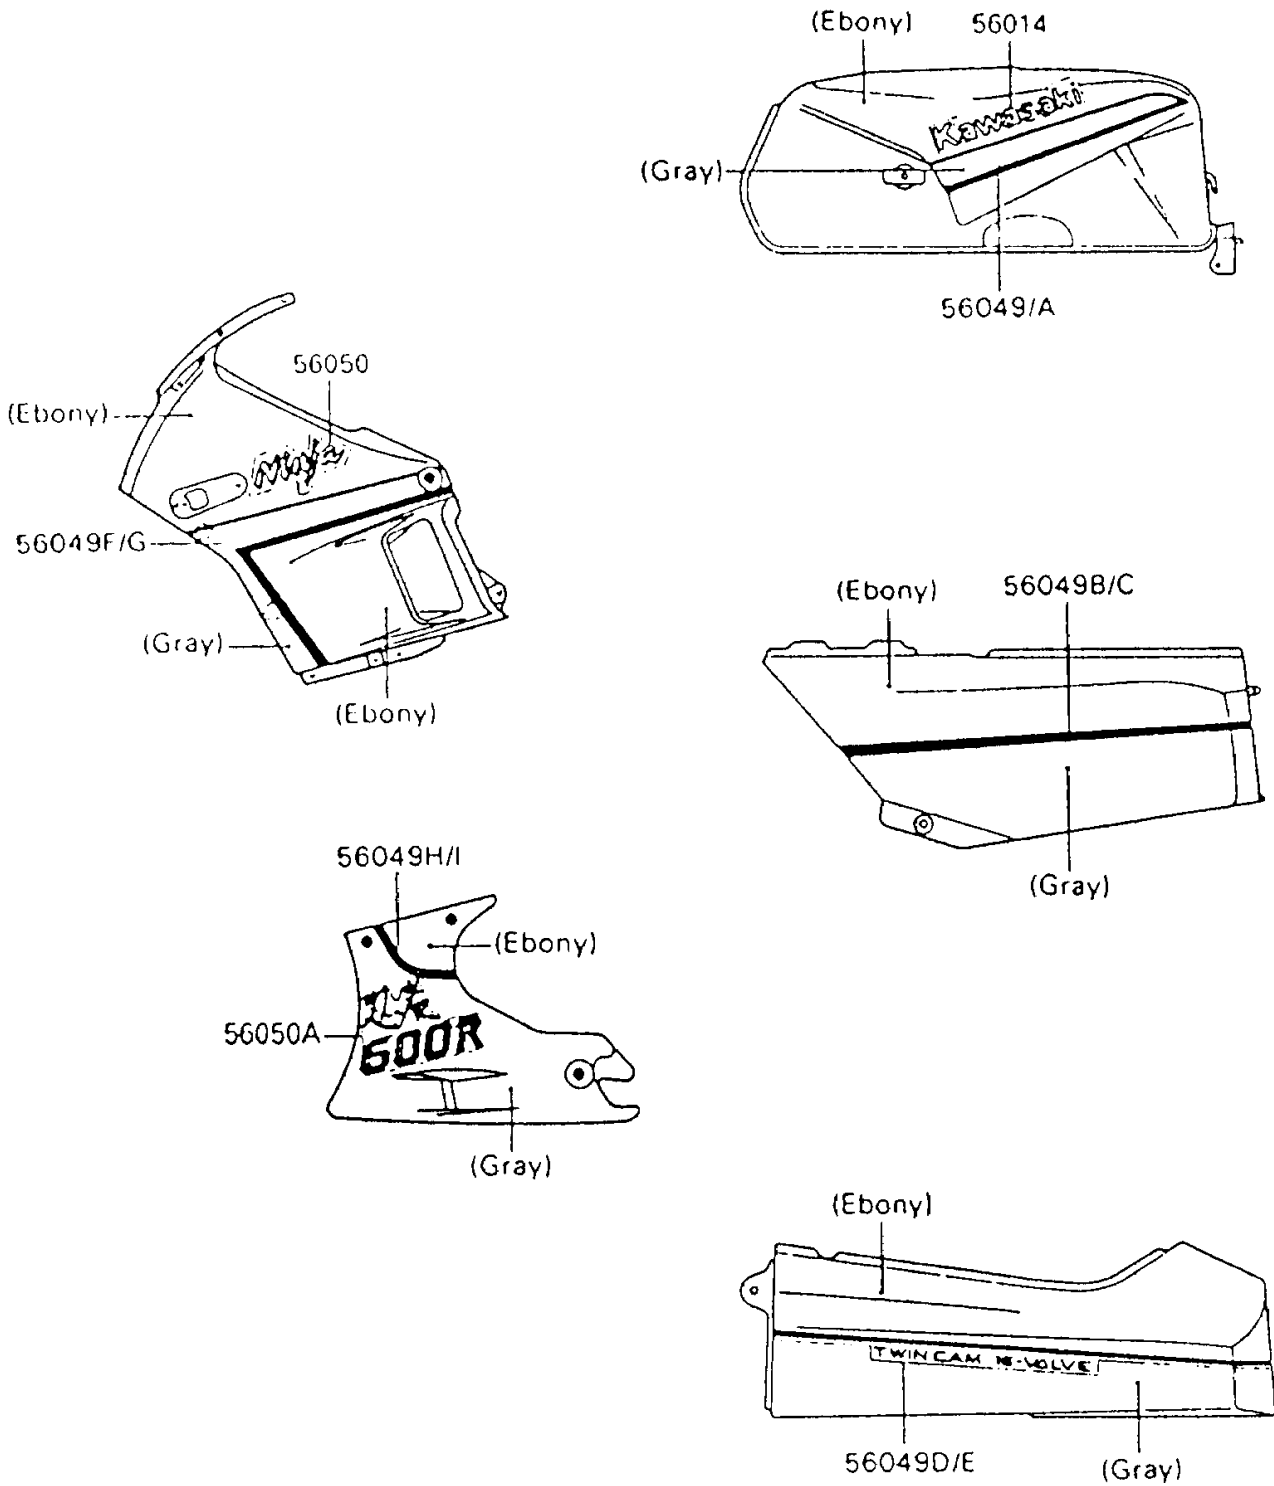

1991 Ninja® 600R PARTS DIAGRAM

Decals(Ebony/Gray)

F2861-0035

1991 Ninja® 600R PARTS LIST

Decals(Ebony/Gray)

ITEM NAME	PART NUMBER	QUANTITY
-----------	-------------	----------