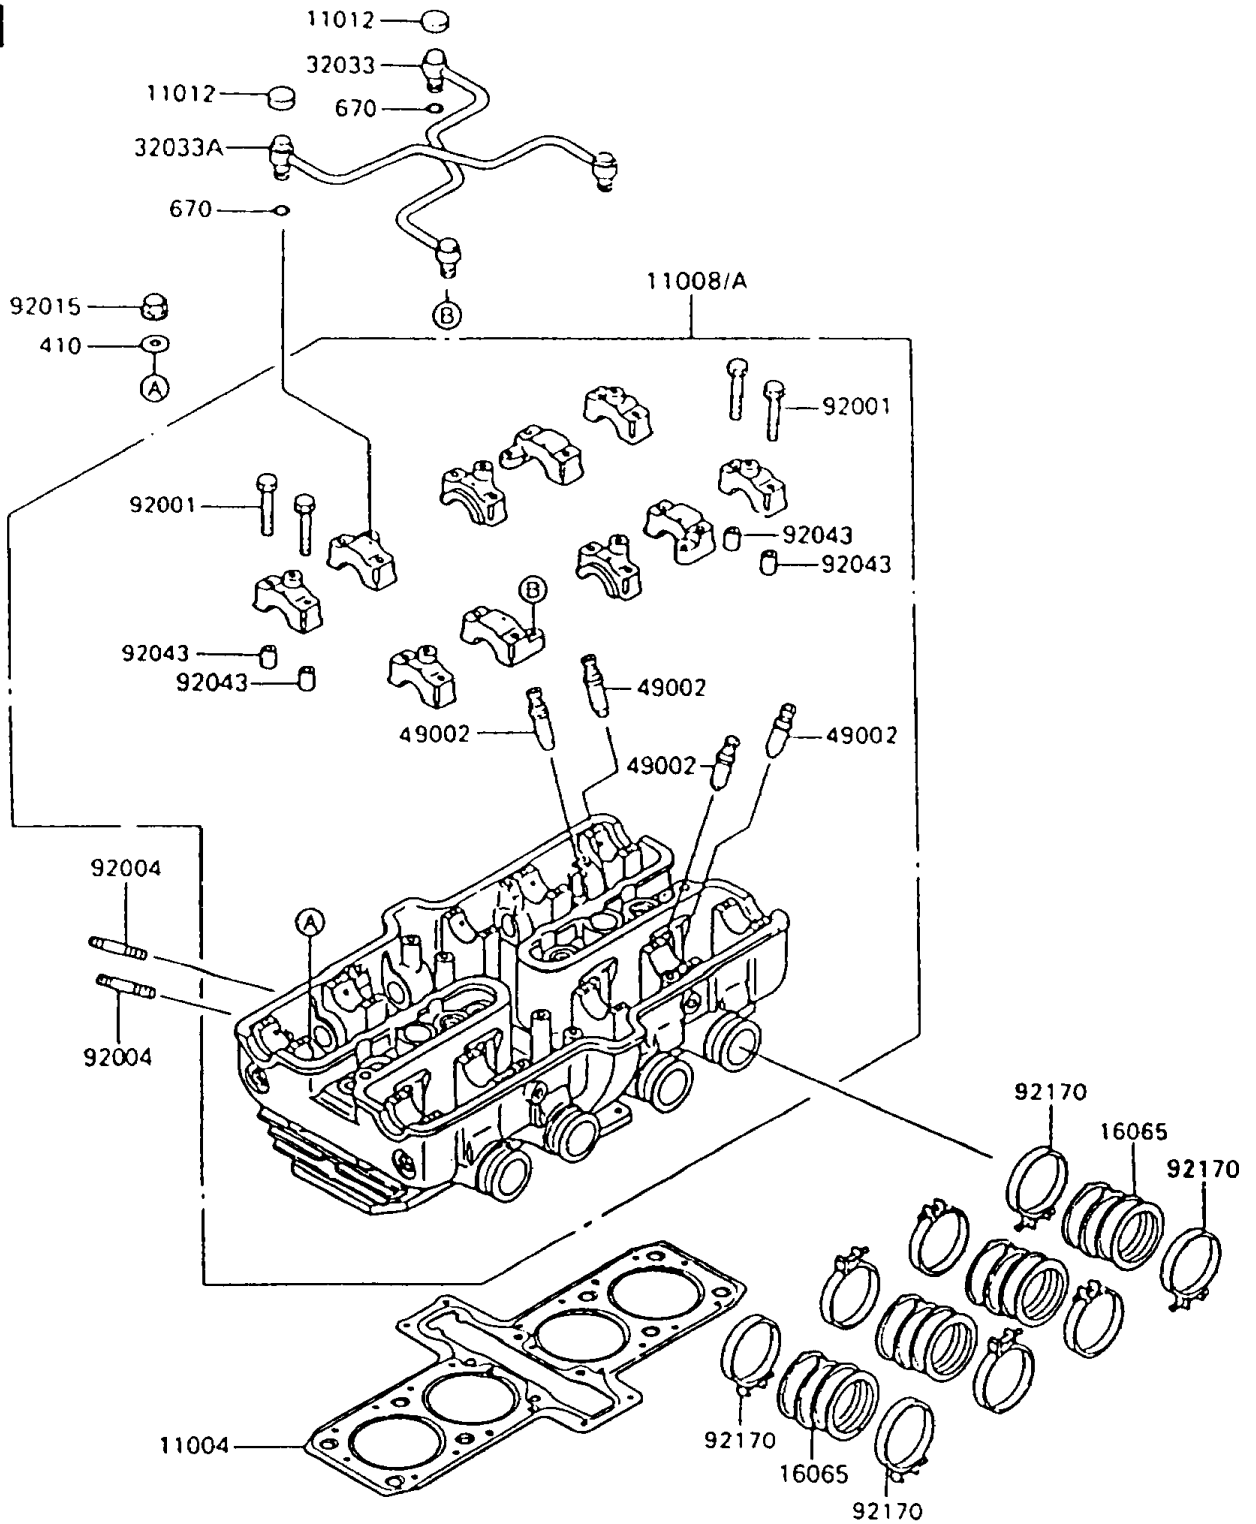

# 1995 Ninja® 600R PARTS DIAGRAM

Cylinder Head

E1111-0180

# 1995 Ninja® 600R PARTS LIST

## Cylinder Head

ITEM NAME	PART NUMBER	QUANTITY
GASKET-HEAD (Ref # 11004)	11004-1152	1
HEAD-COMP-CYLINDER (Ref # 11008)	11008-1195	1
HEAD-COMP-CYLINDER (Ref # 11008A)	11008-1196	1
CAP (Ref # 11012)	11012-1491	4
HOLDER-CARBURETOR (Ref # 16065)	16065-1129	4
PIPE (Ref # 32033)	32033-1942	1
PIPE (Ref # 32033A)	32033-1943	1
GUIDE-VALVE (Ref # 49002)	49002-1081	16
BOLT,FLANGED,6X38 (Ref # 92001)	92001-1105	20
STUD,6X27 (Ref # 92004)	92004-066	8
NUT,CAP,8MM (Ref # 92015)	92015-1151	12
PIN,6.2X8X14 (Ref # 92043)	92043-1263	20
CLAMP (Ref # 92170)	92170-1438	8
WASHER-PLAIN-SMALL,8MM (Ref # 410)	410B0800	12
O RING (Ref # 670)	670D1505	4