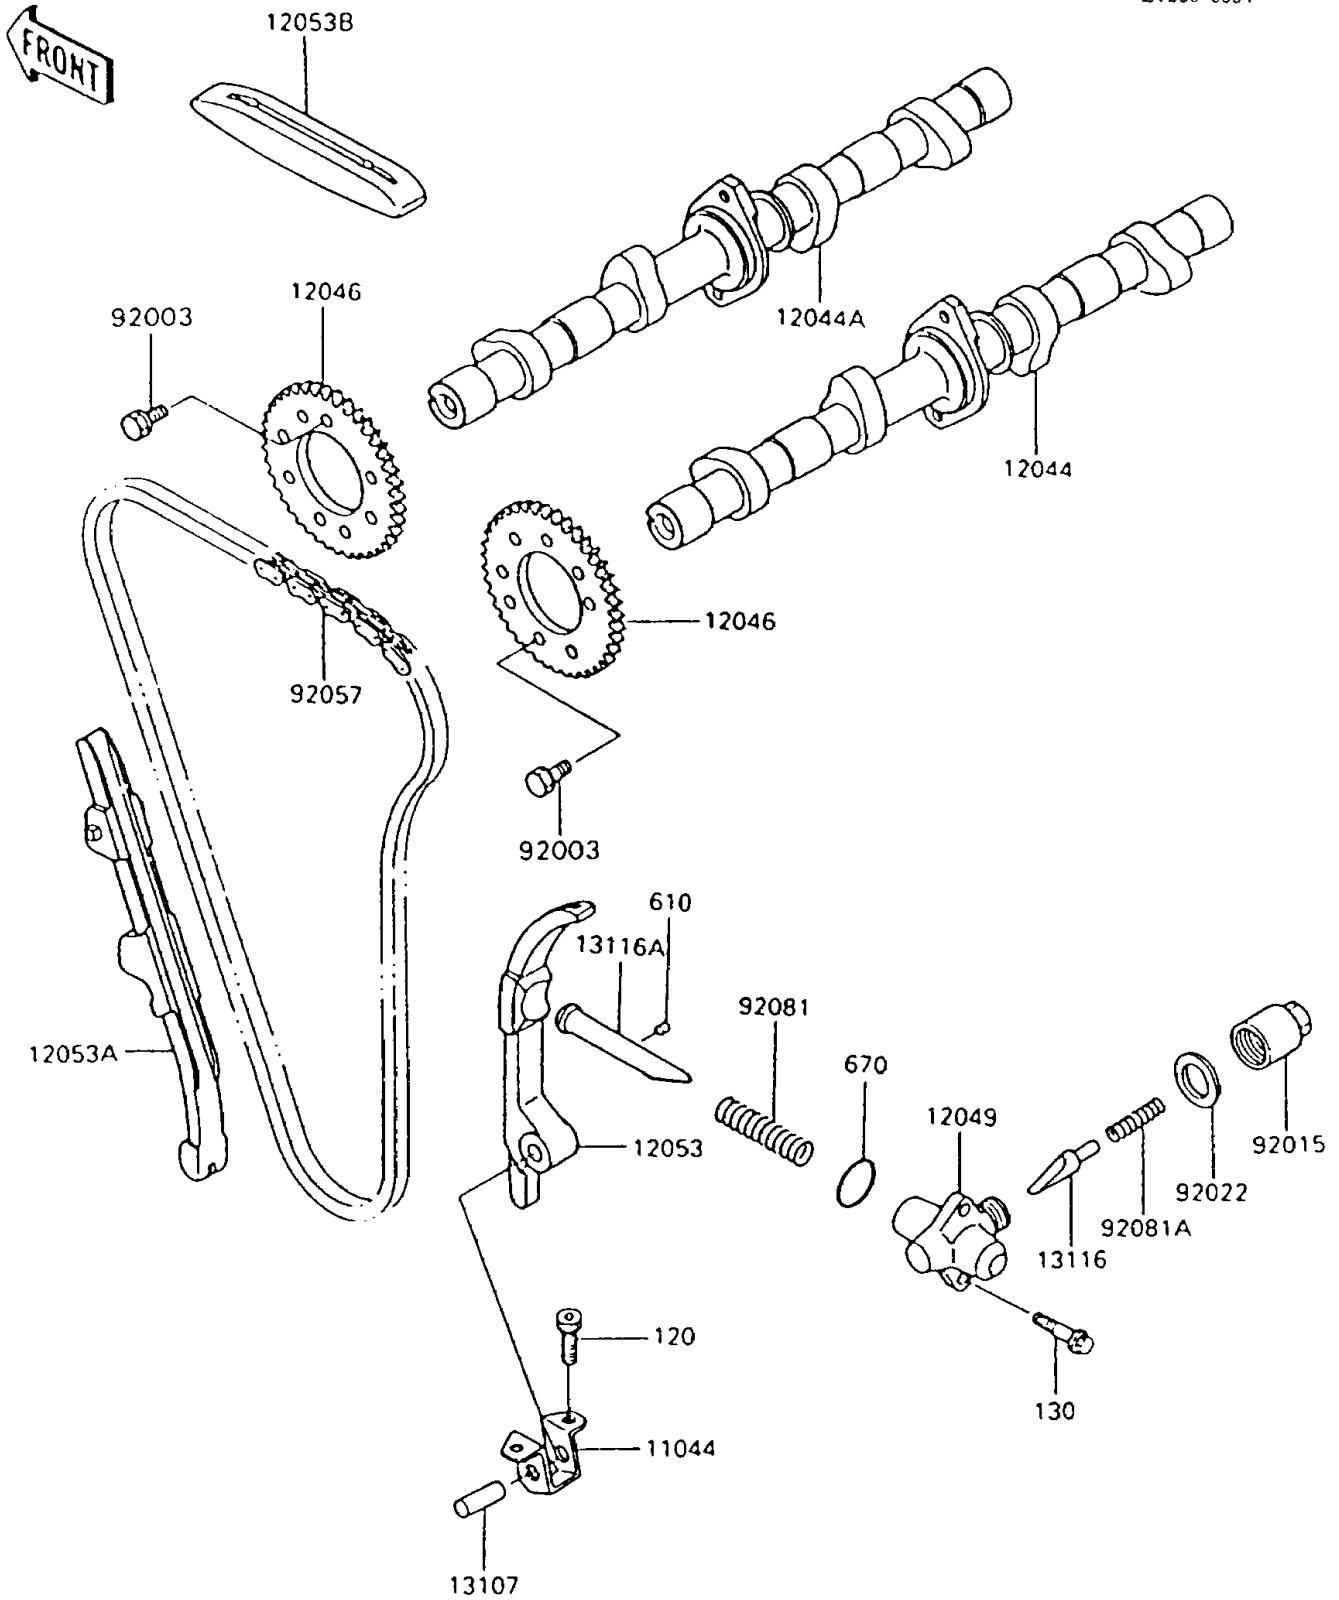

# 1995 Ninja® 600R PARTS DIAGRAM

Camshaft(s)/Tensioner

E1230-0054

# 1995 Ninja® 600R PARTS LIST

Camshaft(s)/Tensioner

ITEM NAME	PART NUMBER	QUANTITY
BRACKET,CHAIN GUIDE (Ref # 11044)	11044-1079	1
CAMSHAFT-VALVE,INTAKE (Ref # 12044)	12044-1203	1
CAMSHAFT-VALVE,EXHAUST (Ref # 12044A)	12044-1204	1
SPROCKET,CAMSHAFT,42T (Ref # 12046)	12046-1078	2
TENSIONER,CAM CHAIN (Ref # 12049)	12049-1009	1
GUIDE-CHAIN,RR (Ref # 12053)	12053-1158	1
GUIDE-CHAIN,FR (Ref # 12053A)	12053-1159	1
GUIDE-CHAIN,HEAD (Ref # 12053B)	12053-1160	1
SHAFT,8X25 (Ref # 13107)	13107-1142	1
ROD-PUSH,TENSIONER (Ref # 13116)	13116-1012	1
ROD-PUSH,CAM CHAIN (Ref # 13116A)	13116-1020	1
BOLT,FLANGED,6X11 (Ref # 92003)	92003-208	4
NUT,CAP,18MM (Ref # 92015)	92015-1100	1
WASHER,18.3X24X1.4 (Ref # 92022)	92022-1175	1
CHAIN,CAM,82RH2010-136L (Ref # 92057)	92057-1190	1
SPRING,TENSIONER (Ref # 92081)	92081-1075	1
SPRING,TENSIONER (Ref # 92081A)	92081-1302	1
BOLT-SOCKET,6X18 (Ref # 120)	120P0618	2
BOLT-FLANGED (Ref # 130)	130Y0625	2
ROLLER,4X8 (Ref # 610)	610A0408	1
O RING,21MM (Ref # 670)	670B2021	1