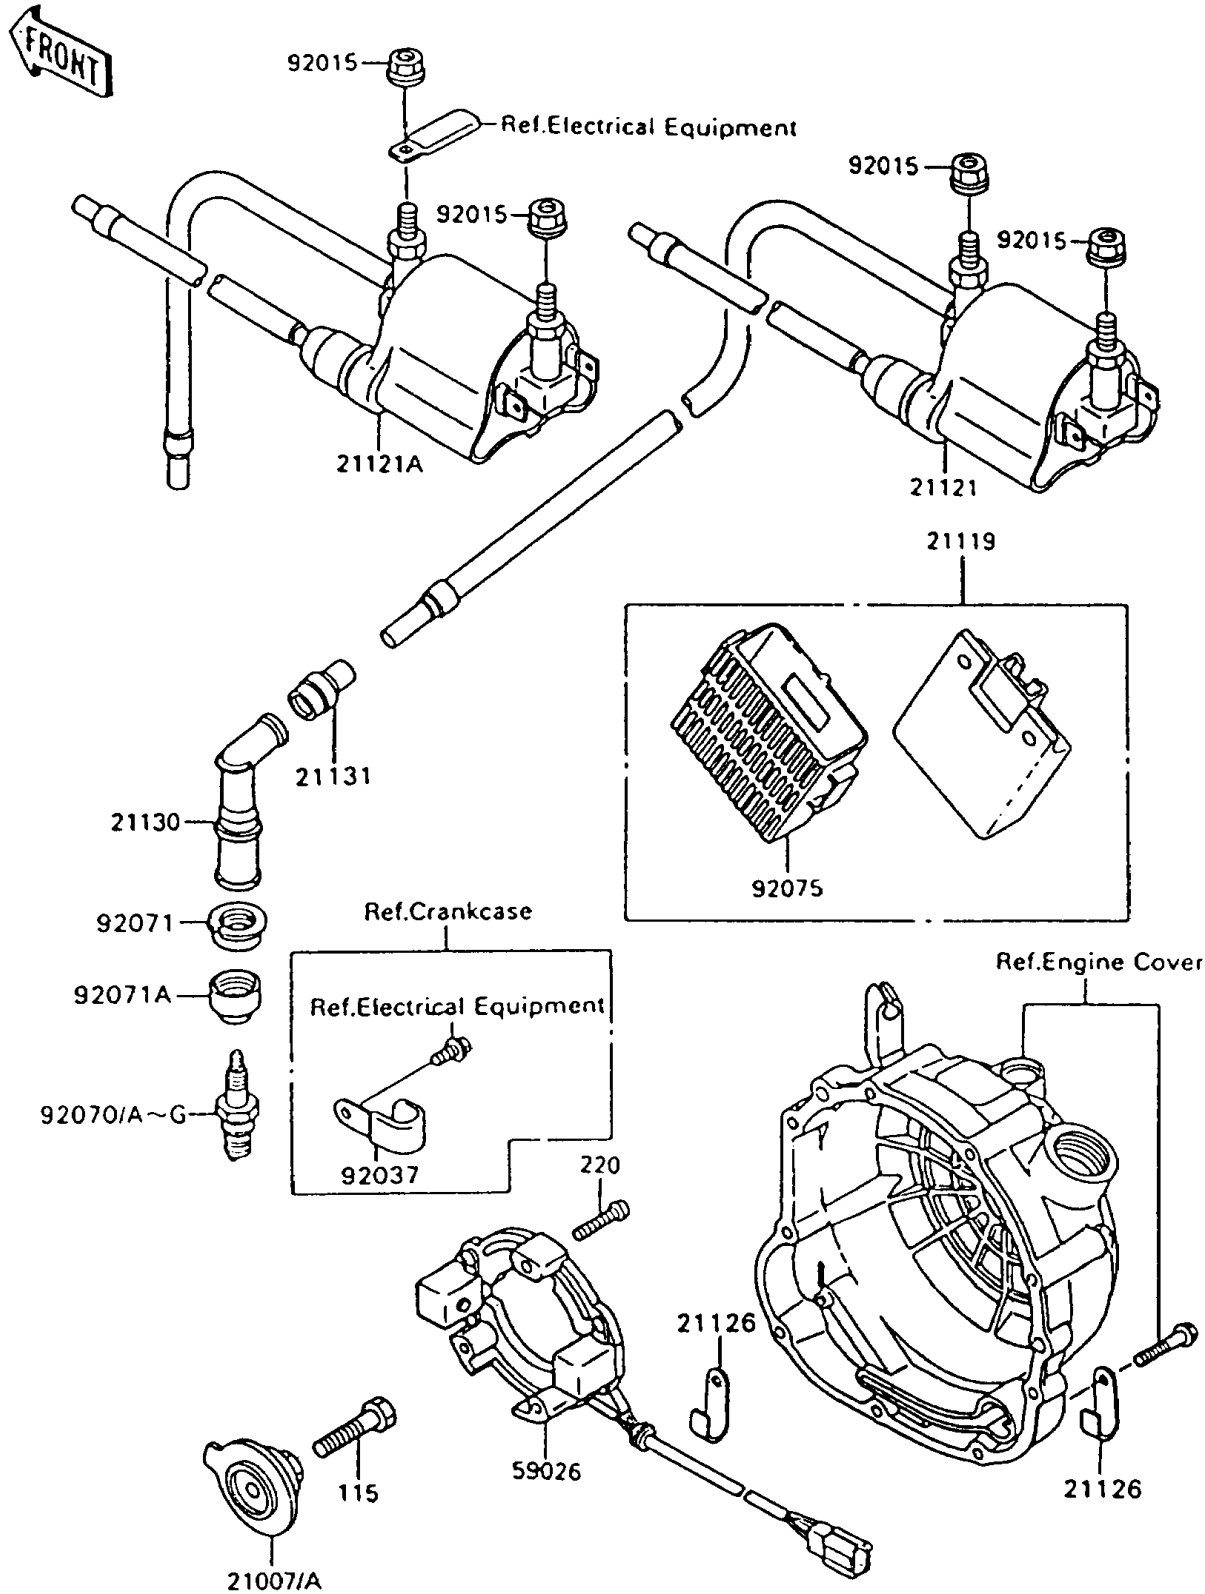

1996 Ninja® 600R PARTS DIAGRAM

Ignition System

E1830-0270

1996 Ninja® 600R PARTS LIST

Ignition System

ITEM NAME	PART NUMBER	QUANTITY
ROTOR,PULSING COIL (Ref # 21007)	21007-1135	1
ROTOR (Ref # 21007A)	21007-1159	1
IGNITER (Ref # 21119)	21119-1167	1
COIL-IGNITION,#1 (Ref # 21121)	21121-1157	1
COIL-IGNITION,#2 (Ref # 21121A)	21121-1158	1
CLAMP,WIRING HARNESS (Ref # 21126)	21126-008	2
CAP-SPARK PLUG (Ref # 21130)	21130-1068	4
GROMMET,HIGH TENSION (Ref # 21131)	21131-005	4
COIL-PULSING (Ref # 59026)	59026-1078	1
NUT,FLANGED,6MM (Ref # 92015)	92015-1193	4
CLAMP,WIRING HARNESS (Ref # 92037)	92037-1539	1
PLUG-SPARK,X24ESR-U(ND) (Ref # 92070)		4
PLUG-SPARK,D8EA(NGK) (Ref # 92070A)	92070-1011	4
PLUG-SPARK,X24ES-U(ND) (Ref # 92070B)		4
PLUG-SPARK,D9EA(NGK) (Ref # 92070C)	92070-1034	4
PLUG-SPARK,X27ES-U(ND) (Ref # 92070D)		4
PLUG-SPARK,X27ESR-U(ND) (Ref # 92070E)		4
PLUG-SPARK,DR9EA(NGK) (Ref # 92070F)	92070-1189	4
PLUG-SPARK,DR8EA(NGK) (Ref # 92070G)	92070-1199	4
GROMMET (Ref # 92071)	92071-1144	4
GROMMET,PLUG CAP (Ref # 92071A)	92071-1184	4
DAMPER,IGNITER (Ref # 92075)	92075-1504	1
BOLT-SMALL-UPSET (Ref # 115)	115G0835	1
SCREW-PAN-CROS,5X25 (Ref # 220)	220B0525	3