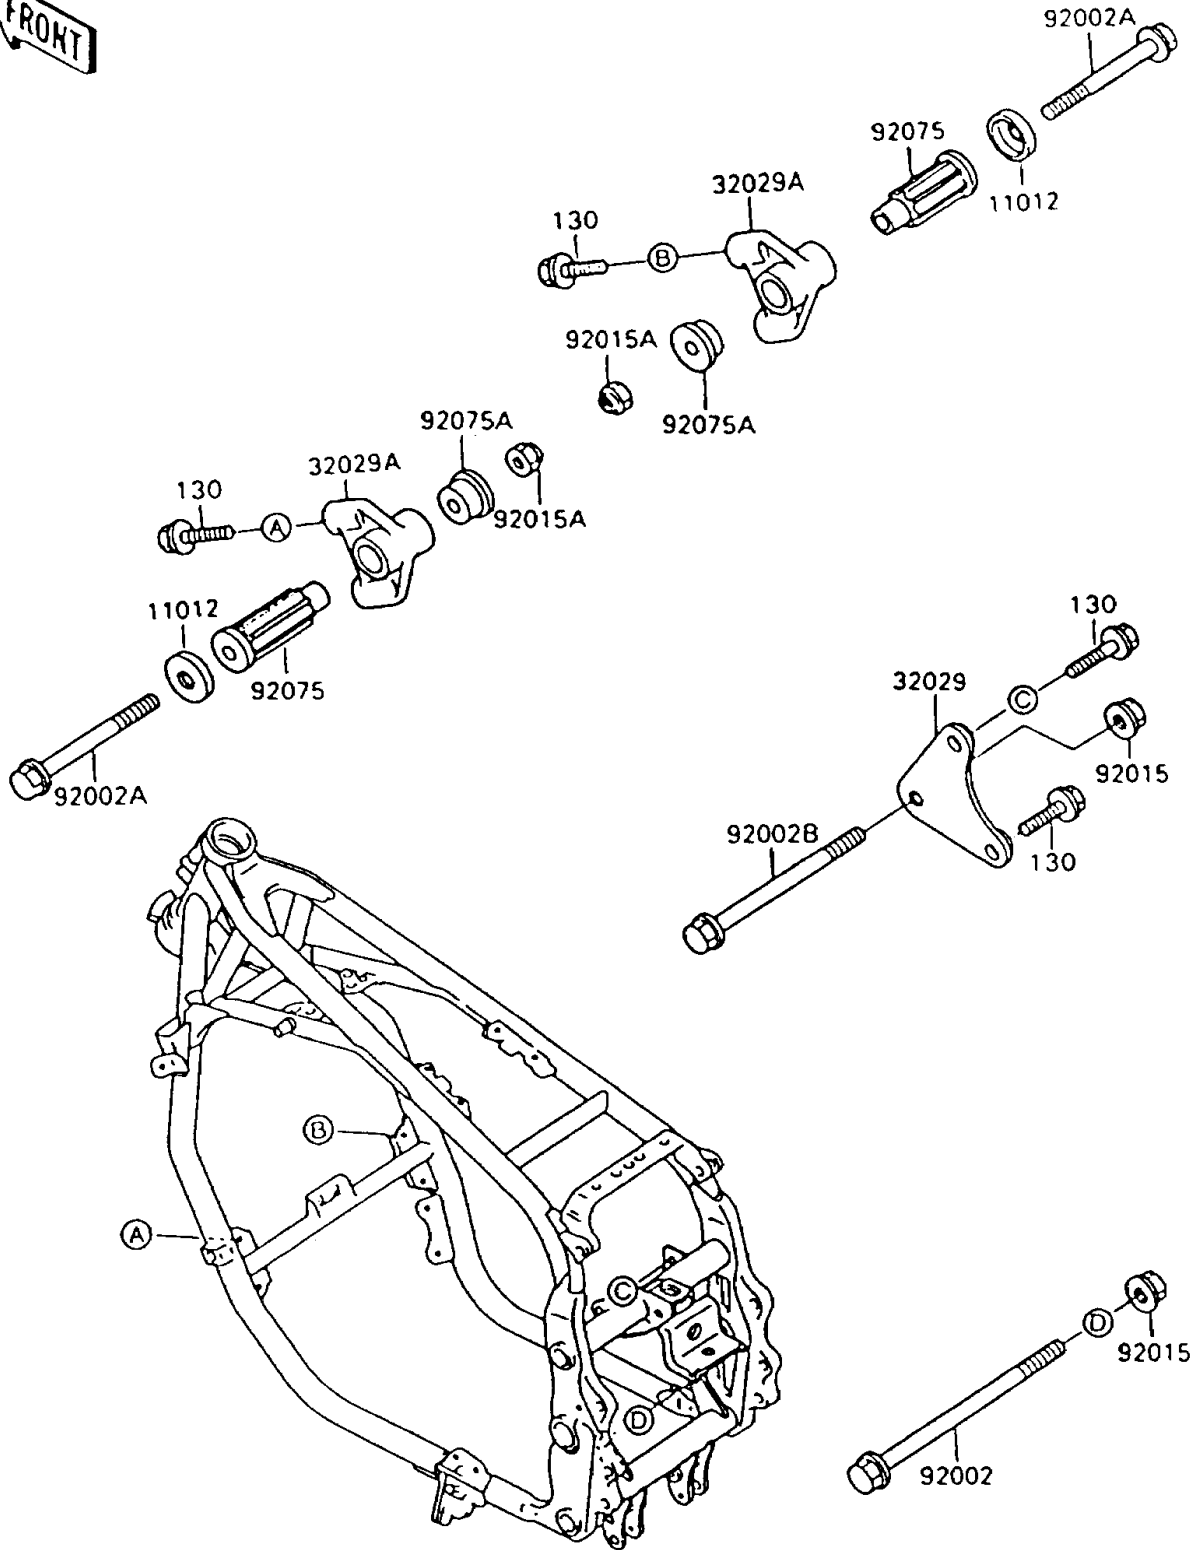

1995 Ninja® 600R PARTS DIAGRAM

Frame Fittings

F2131-0251

1995 Ninja® 600R PARTS LIST

Frame Fittings

ITEM NAME	PART NUMBER	QUANTITY
CAP,ENGINE BRACKET (Ref # 11012)	11012-1228	2
BRACKET-ENGINE,RR,UPP (Ref # 32029)	32029-1541	1
BRACKET-ENGINE,FR (Ref # 32029A)	32029-1698	2
BOLT,10X183 (Ref # 92002)	92002-1337	1
BOLT,FLANGED,10X105 (Ref # 92002A)	92002-1491	2
BOLT,FLANGED,10X138 (Ref # 92002B)	92002-1492	1
NUT,FLANGED,10MM (Ref # 92015)	92015-1180	2
NUT,LOCK,10MM (Ref # 92015A)	92015-1429	2
DAMPER,ENGINE MOUNT,MAIN (Ref # 92075)	92075-1377	2
DAMPER,ENGINE BRACKET (Ref # 92075A)	92075-1462	2
BOLT-FLANGED,8X20 (Ref # 130)	130J0820	6