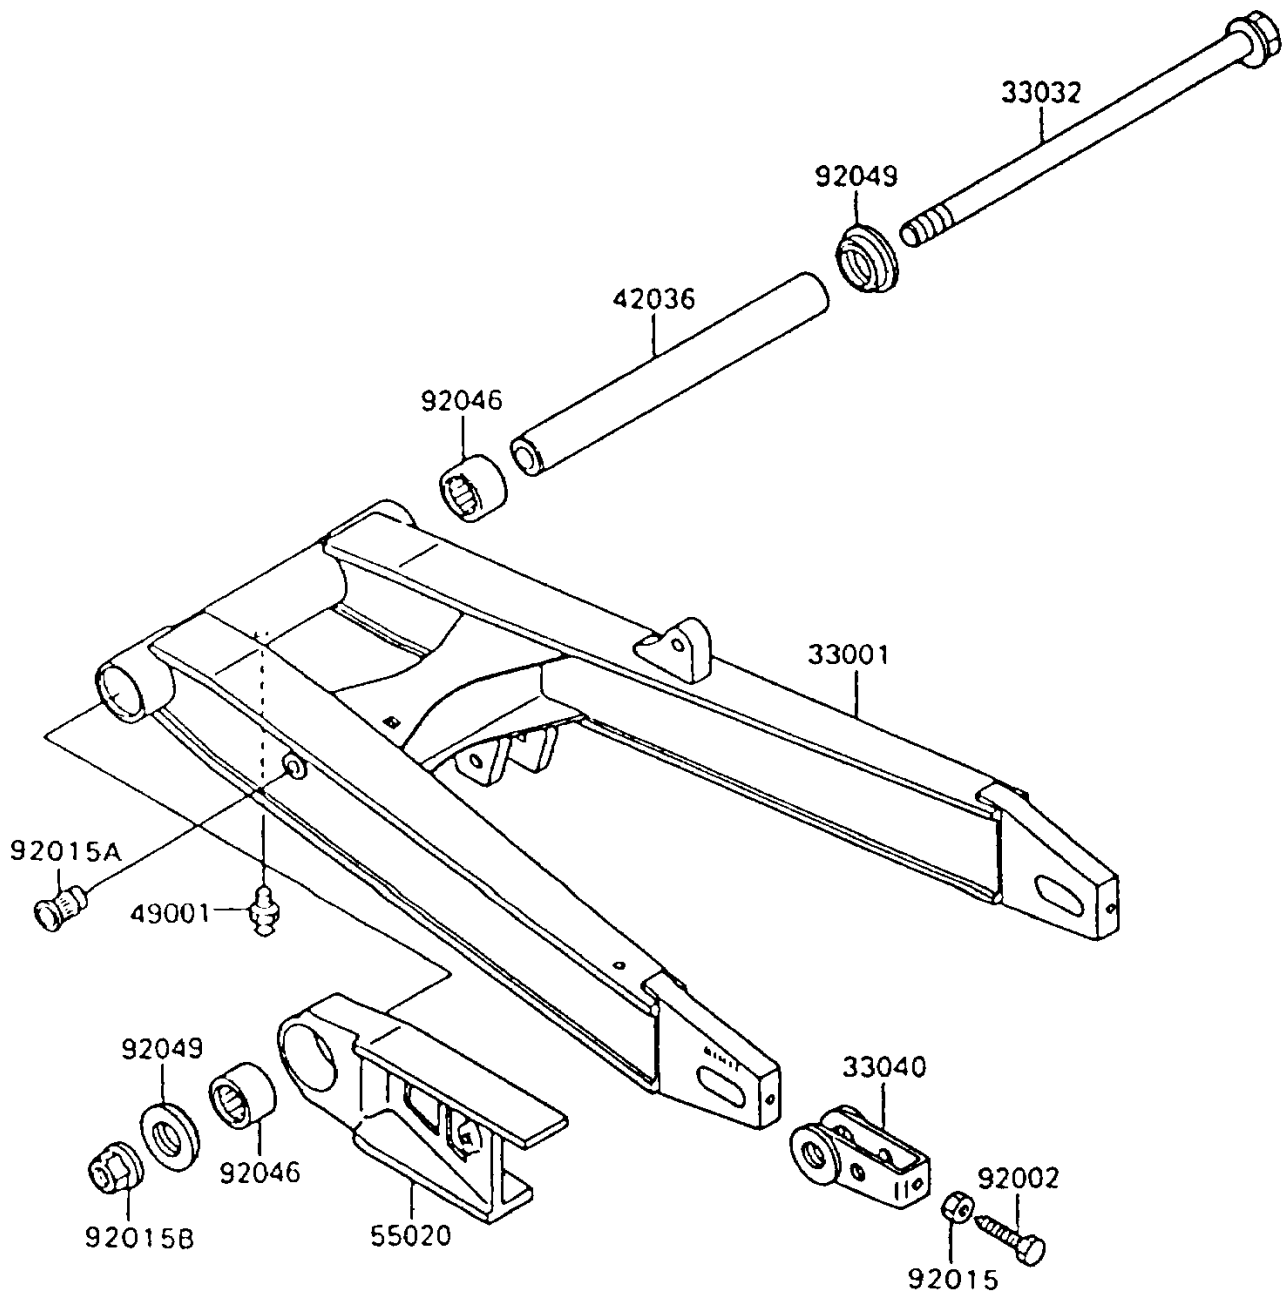

1996 Ninja® 600R PARTS DIAGRAM

Swingarm

F2141-0055

1996 Ninja® 600R PARTS LIST

Swingarm

ITEM NAME	PART NUMBER	QUANTITY
ARM-COMP-SWING,SILVER NO.25 (Ref # 33001)	33001-1288-CE	1
SHAFT-SWING ARM (Ref # 33032)	33032-1136	1
ADJUSTER-CHAIN (Ref # 33040)	33040-1063	2
SLEEVE,17.1X25X230 (Ref # 42036)	42036-1220	1
NIPPLE-GREASE (Ref # 49001)	49001-1051	1
GUARD,CHAIN (Ref # 55020)	55020-1267	1
BOLT,CHAIN ADJUSTER,8X50 (Ref # 92002)	92002-1076	2
NUT,8MM (Ref # 92015)	92015-1364	2
NUT,POP,6MM,L=16.5 (Ref # 92015A)	92015-1792	1
NUT,FLANGED,16MM (Ref # 92015B)	92015-1946	1
BEARING-NEEDLE,BHTM2530-1 (Ref # 92046)	92046-1035	2
SEAL-OIL (Ref # 92049)	92049-1166	2