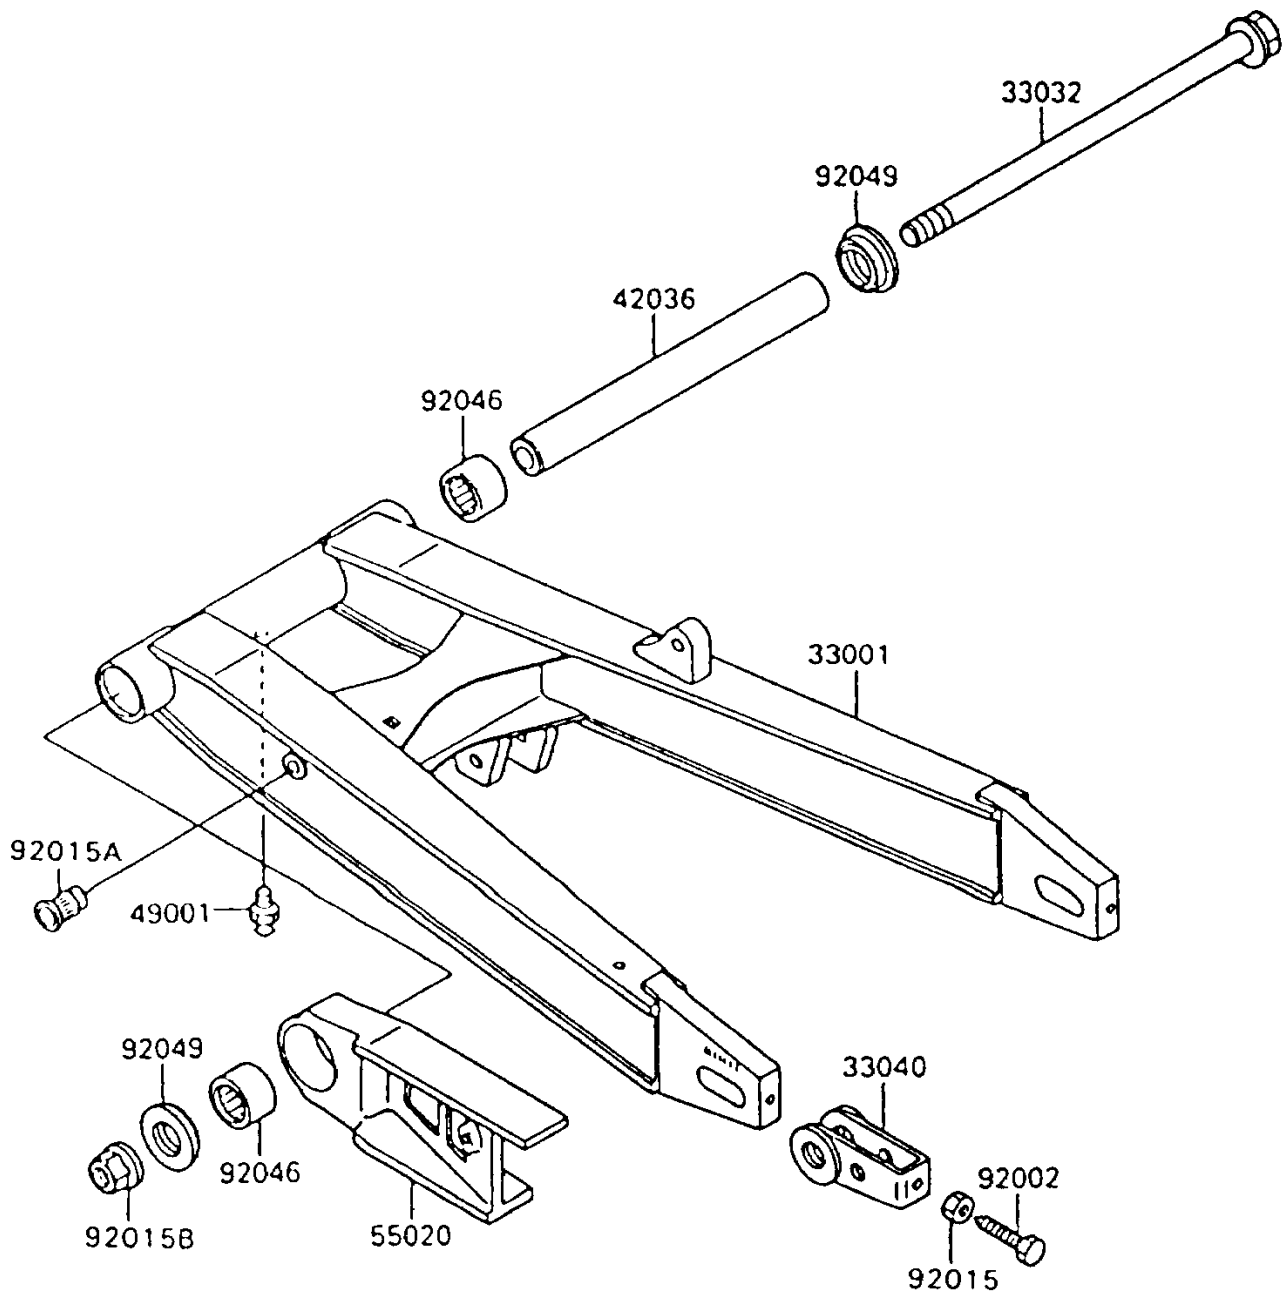

# 1996 Ninja® 600R PARTS DIAGRAM

Swingarm

F2141-0055

# 1996 Ninja® 600R PARTS LIST

## Swingarm

ITEM NAME	PART NUMBER	QUANTITY
ARM-COMP-SWING,SILVER NO.25 (Ref # 33001)	33001-1288-CE	1
SHAFT-SWING ARM (Ref # 33032)	33032-1136	1
ADJUSTER-CHAIN (Ref # 33040)	33040-1063	2
SLEEVE,17.1X25X230 (Ref # 42036)	42036-1220	1
NIPPLE-GREASE (Ref # 49001)	49001-1051	1
GUARD,CHAIN (Ref # 55020)	55020-1267	1
BOLT,CHAIN ADJUSTER,8X50 (Ref # 92002)	92002-1076	2
NUT,8MM (Ref # 92015)	92015-1364	2
NUT,POP,6MM,L=16.5 (Ref # 92015A)	92015-1792	1
NUT,FLANGED,16MM (Ref # 92015B)	92015-1946	1
BEARING-NEEDLE,BHTM2530-1 (Ref # 92046)	92046-1035	2
SEAL-OIL (Ref # 92049)	92049-1166	2