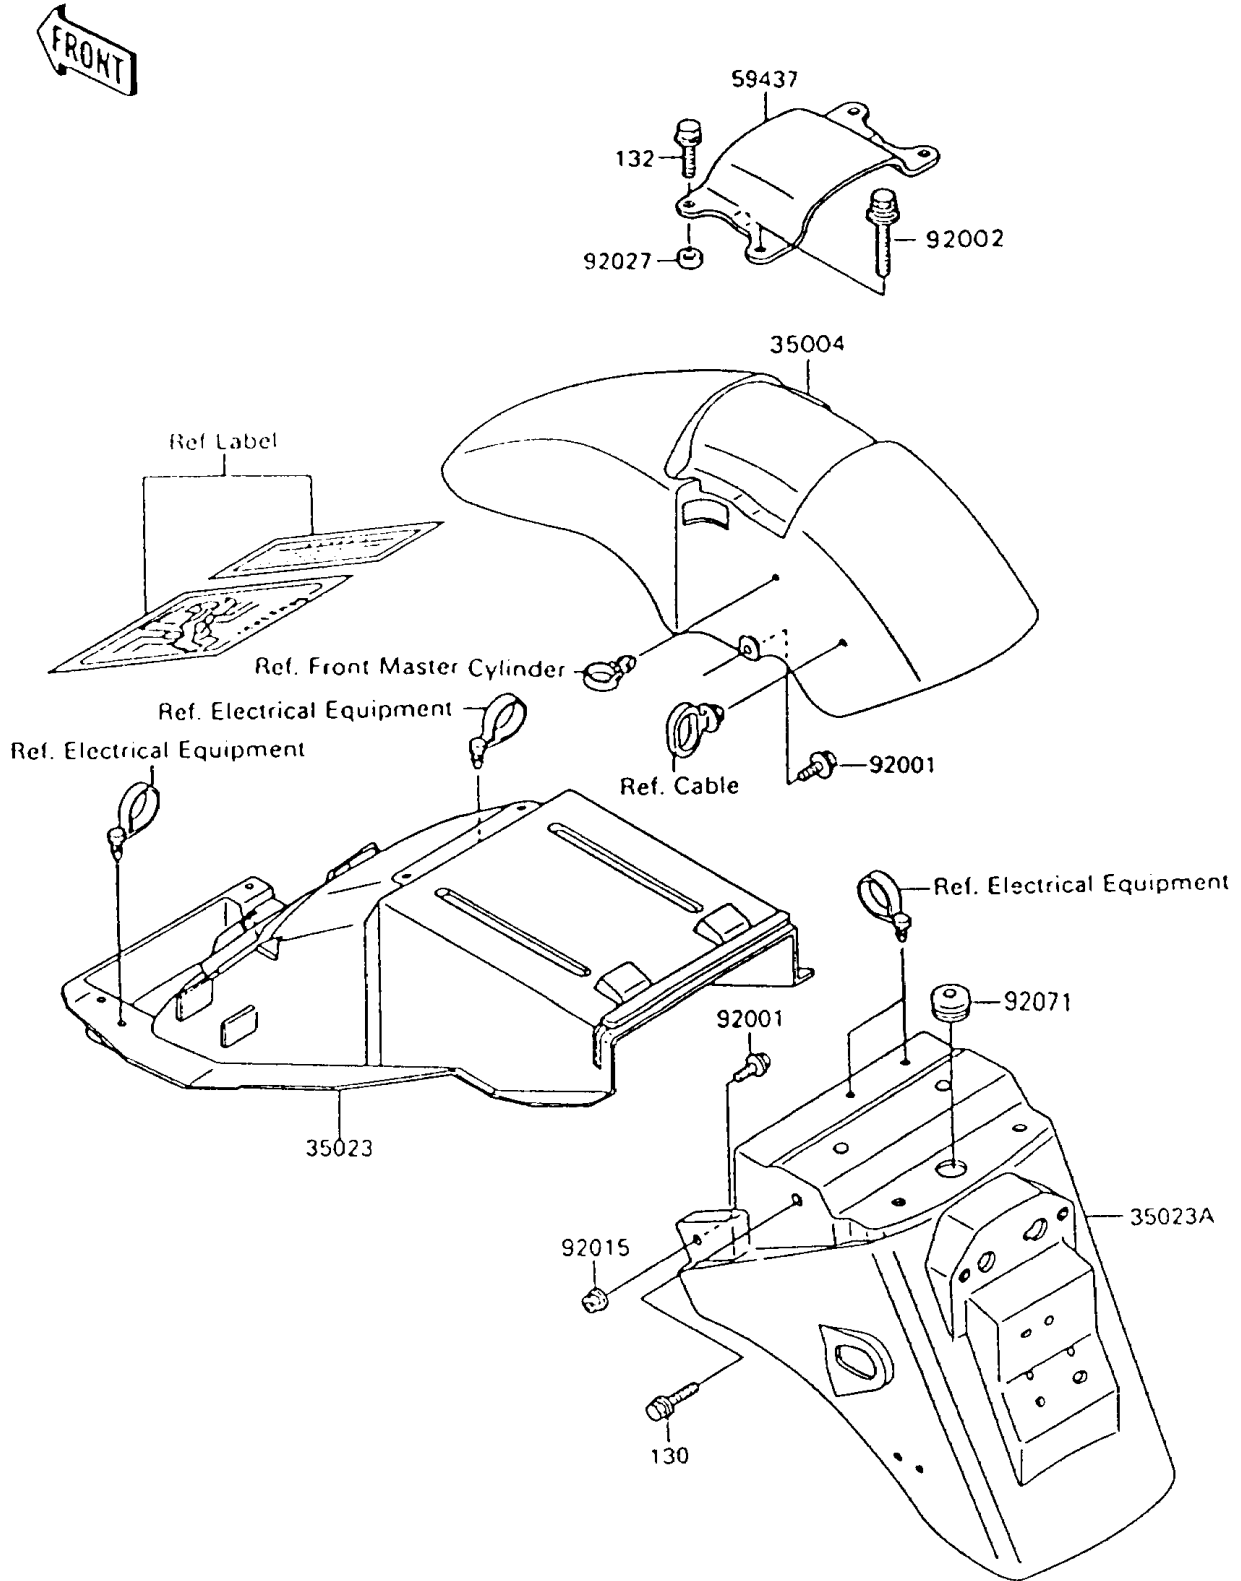

# 1996 Ninja® 600R PARTS DIAGRAM

Fenders

F2170-0350

### Fenders

ITEM NAME	PART NUMBER	QUANTITY
FENDER-FRONT,EBONY (Ref # 35004)	35004-1202-H8	1
FENDER-REAR,FR (Ref # 35023)	35023-1185	1
FENDER-REAR,RR,BLACK (Ref # 35023A)	35023-1186-6Z	1
STABILIZER (Ref # 59437)	59437-1060	1
BOLT,W/SP,6X16 (Ref # 92001)	92001-1763	4
BOLT,FLANGED,8X14 (Ref # 92002)	92002-1972	2
NUT,FLANGED,6MM (Ref # 92015)	92015-1367	2
COLLAR,9.5X12.7X4.5 (Ref # 92027)	92027-1879	2
GROMMET,SENSOR LEAD (Ref # 92071)	92071-1058	1
BOLT-FLANGED,6X35 (Ref # 130)	130G0635	2
BOLT-FLANGED-SMALL (Ref # 132)	132G0820	2