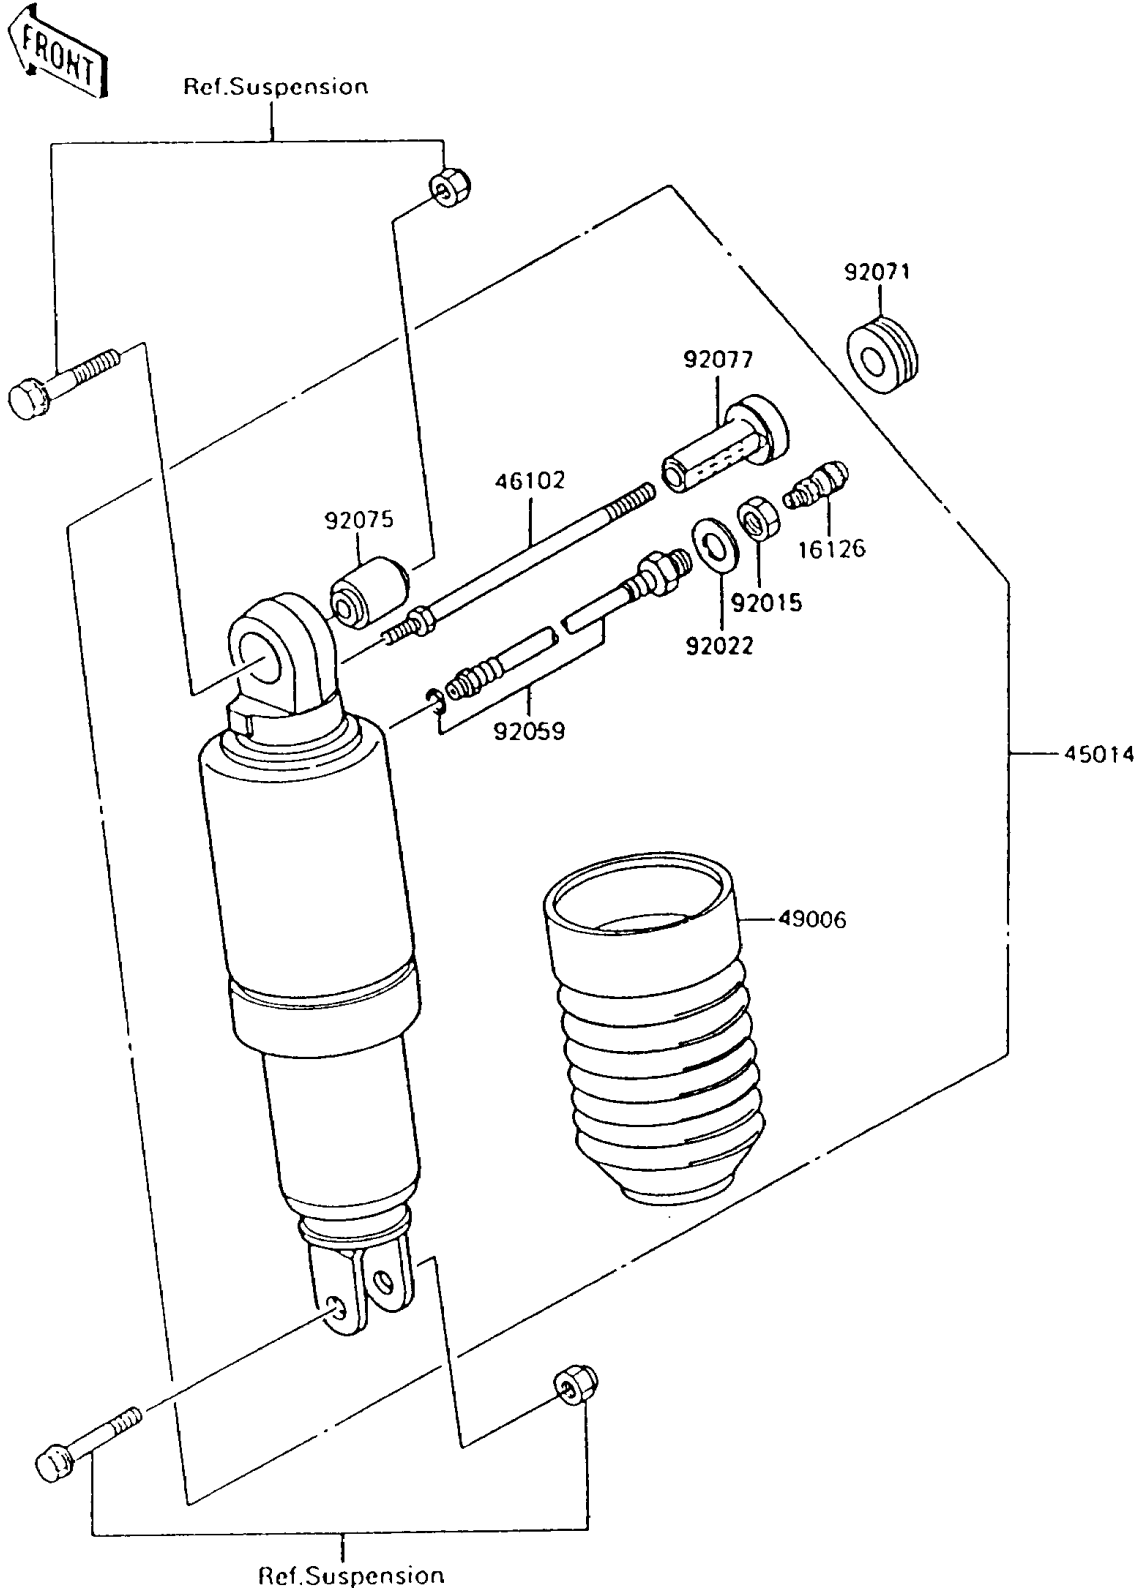

1995 Ninja® 600R PARTS DIAGRAM

Shock Absorber(s)

F2280-0014

1995 Ninja® 600R PARTS LIST

Shock Absorber(s)

ITEM NAME	PART NUMBER	QUANTITY
VALVE,AIR (Ref # 16126)	16126-1143	1
SHOCKABSORBER (Ref # 45014)	45014-1367	1
ROD,RR SHOCKABSORBER,ADJUST (Ref # 46102)	46102-1151	1
BOOT,SHOCKABSORBER (Ref # 49006)	49006-1220	1
NUT,14MM (Ref # 92015)	92015-1305	1
WASHER (Ref # 92022)	92022-1494	1
TUBE,SHOCKABSORBER,L=170 (Ref # 92059)	92059-1364	1
GROMMET (Ref # 92071)	92071-056	1
DAMPER,SHOCKABSORBER (Ref # 92075)	92075-1654	1
KNOB,SHOCKABSORBER,ADJUST (Ref # 92077)	92077-1051	1