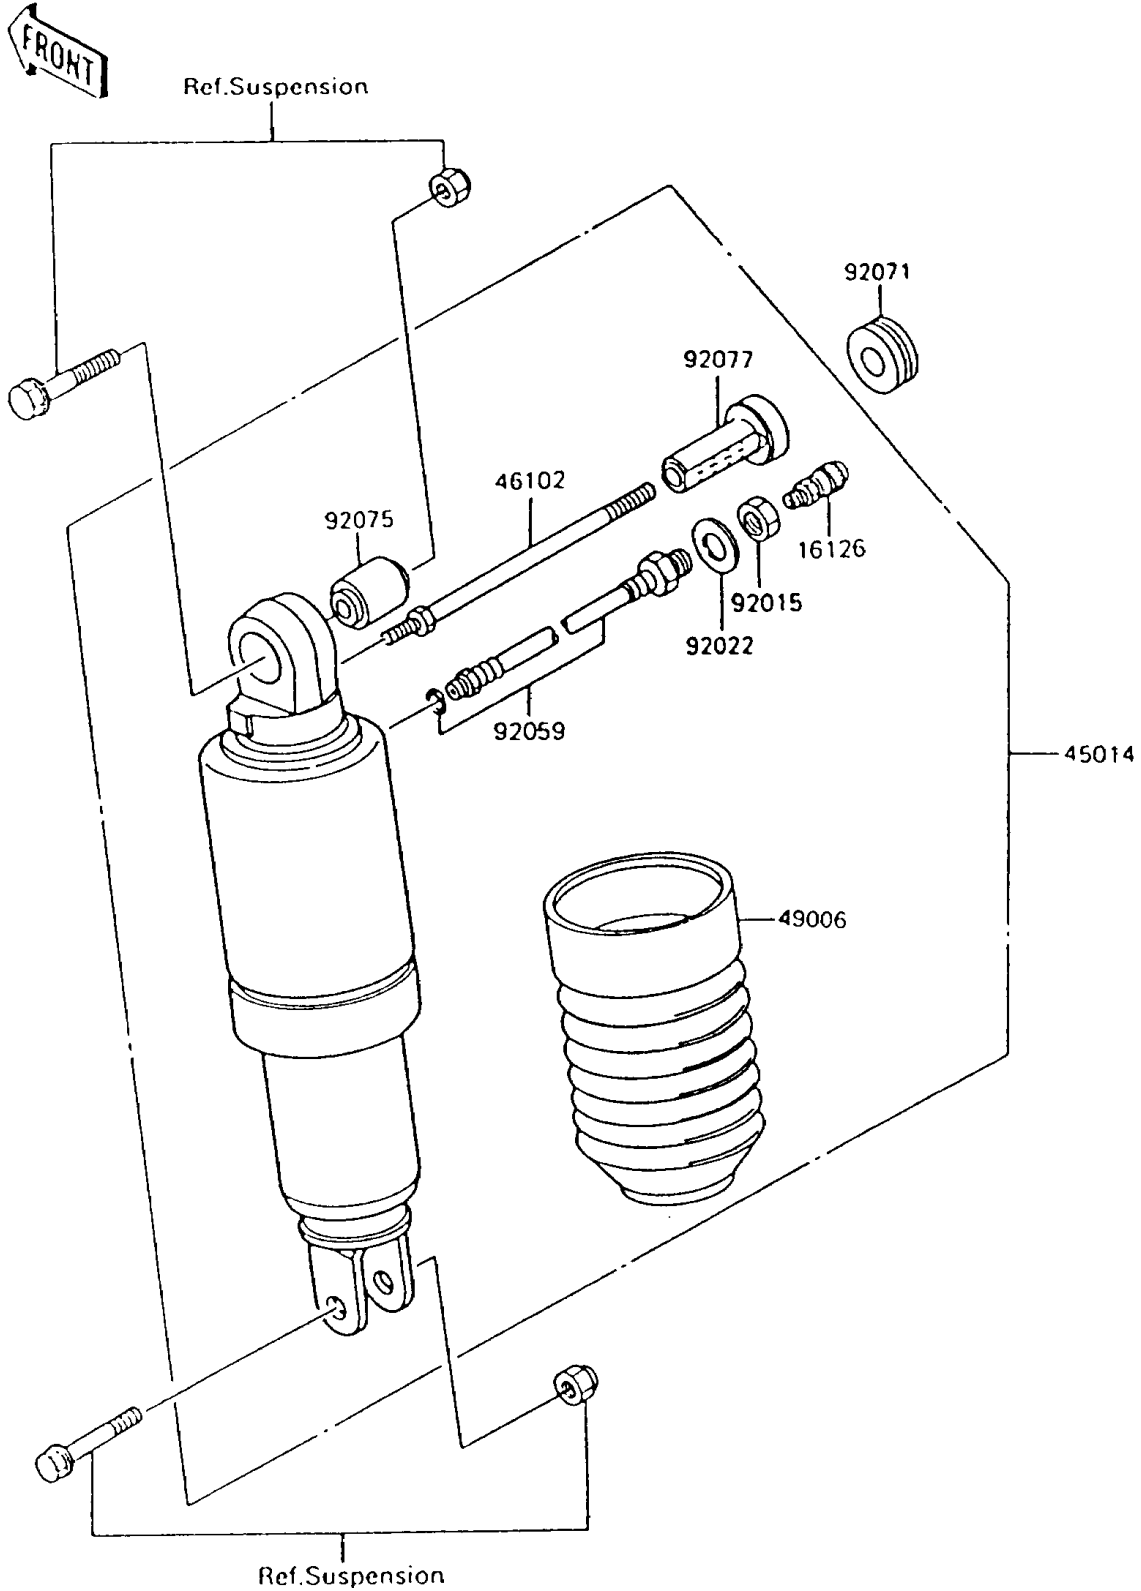

# 1996 Ninja® 600R PARTS DIAGRAM

Shock Absorber(s)

F2280-0014

### Shock Absorber(s)

ITEM NAME	PART NUMBER	QUANTITY
VALVE,AIR (Ref # 16126)	16126-1143	1
SHOCKABSORBER (Ref # 45014)	45014-1367	1
ROD,RR SHOCKABSORBER,ADJUST (Ref # 46102)	46102-1151	1
BOOT,SHOCKABSORBER (Ref # 49006)	49006-1220	1
NUT,14MM (Ref # 92015)	92015-1305	1
WASHER (Ref # 92022)	92022-1494	1
TUBE,SHOCKABSORBER,L=170 (Ref # 92059)	92059-1364	1
GROMMET (Ref # 92071)	92071-056	1
DAMPER,SHOCKABSORBER (Ref # 92075)	92075-1654	1
KNOB,SHOCKABSORBER,ADJUST (Ref # 92077)	92077-1051	1