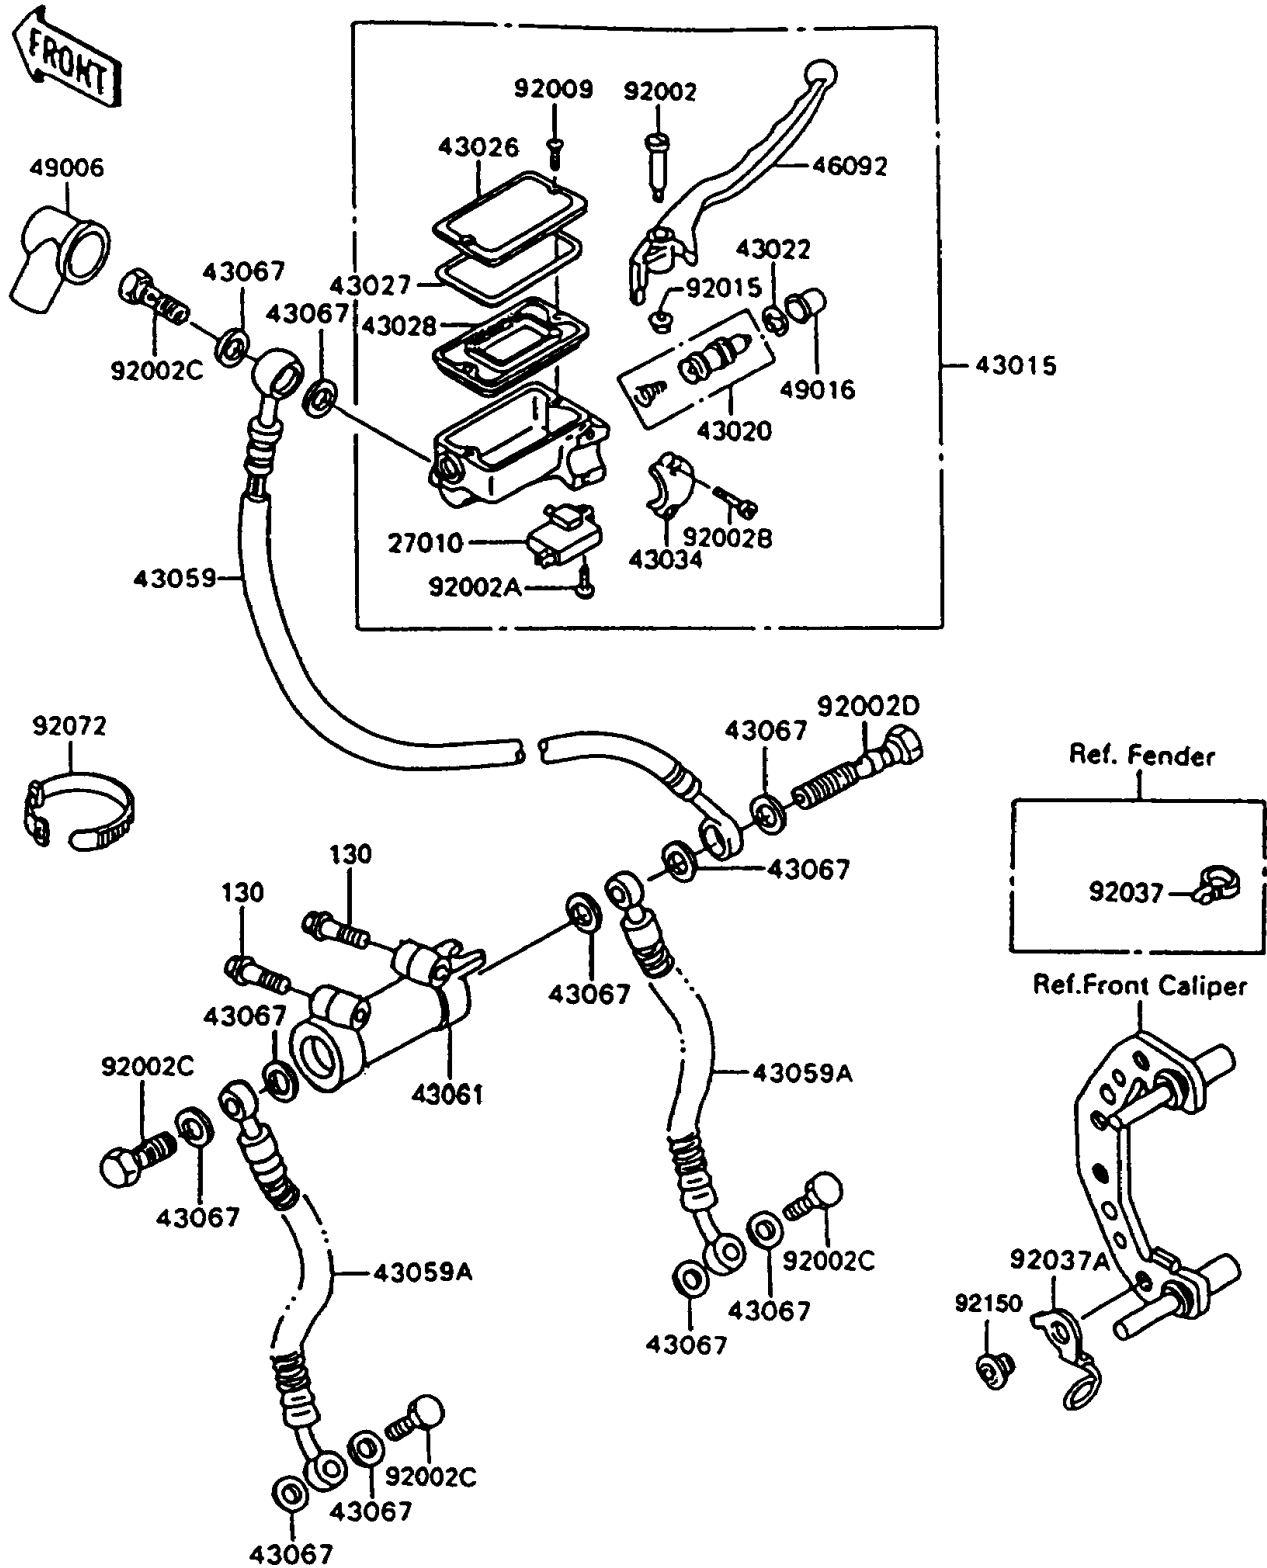

1996 Ninja® 600R PARTS DIAGRAM

Front Master Cylinder

F2291-0184

1996 Ninja® 600R PARTS LIST

Front Master Cylinder

ITEM NAME	PART NUMBER	QUANTITY
SWITCH,BRAKE (Ref # 27010)	27010-1170	1
CYLINDER-ASSY-MASTER,FR (Ref # 43015)	43015-1501	1
PISTON-COMP-BRAKE,FR (Ref # 43020)	43020-1054	1
STOPPER-BRAKE,PISTON (Ref # 43022)	43022-1010	1
CAP-BRAKE (Ref # 43026)	43026-1076	1
PLATE-DIAPHRAGM (Ref # 43027)	43027-1055	1
DIAPHRAGM,MASTER CYLINDER (Ref # 43028)	43028-1058	1
HOLDER-BRAKE,MASTER CYLINDER (Ref # 43034)	43034-1053	1
HOSE-BRAKE,FR,UPP (Ref # 43059)	43059-1835	1
HOSE-BRAKE,FR,LWR (Ref # 43059A)	43059-1836	2
JOINT-BRAKE (Ref # 43061)	43061-1002	1
WASHER,10.5X15X1.5 (Ref # 43067)	43067-001	11
LEVER-GRIP,FRONT BRAKE (Ref # 46092)	46092-1117	1
BOOT,DUST (Ref # 49006)	49006-1040	1
COVER-SEAL,MASTER CYLINDER (Ref # 49016)	49016-1044	1
BOLT,LEVER SET,BLACK (Ref # 92002)	92002-1322	1
BOLT,SCREW,4X12 (Ref # 92002A)	92002-1323	1
BOLT,SOCKET,6X20,BLACK (Ref # 92002B)	92002-1324	2
BOLT,OIL,L=23 (Ref # 92002C)	92002-1888	4
BOLT,OIL,L=37 (Ref # 92002D)	92002-1909	1
SCREW,4MM (Ref # 92009)	92009-1458	2
NUT,FLANGED,6MM,BLACK (Ref # 92015)	92015-1233	1
CLAMP,HOSE (Ref # 92037)	92037-1827	2
CLAMP,CABLE (Ref # 92037A)	92037-1917	1
BAND,L=186 (Ref # 92072)	92072-056	1
BOLT,10X10 (Ref # 92150)	92150-1867	1
BOLT-FLANGED,6X35 (Ref # 130)	130J0635	2