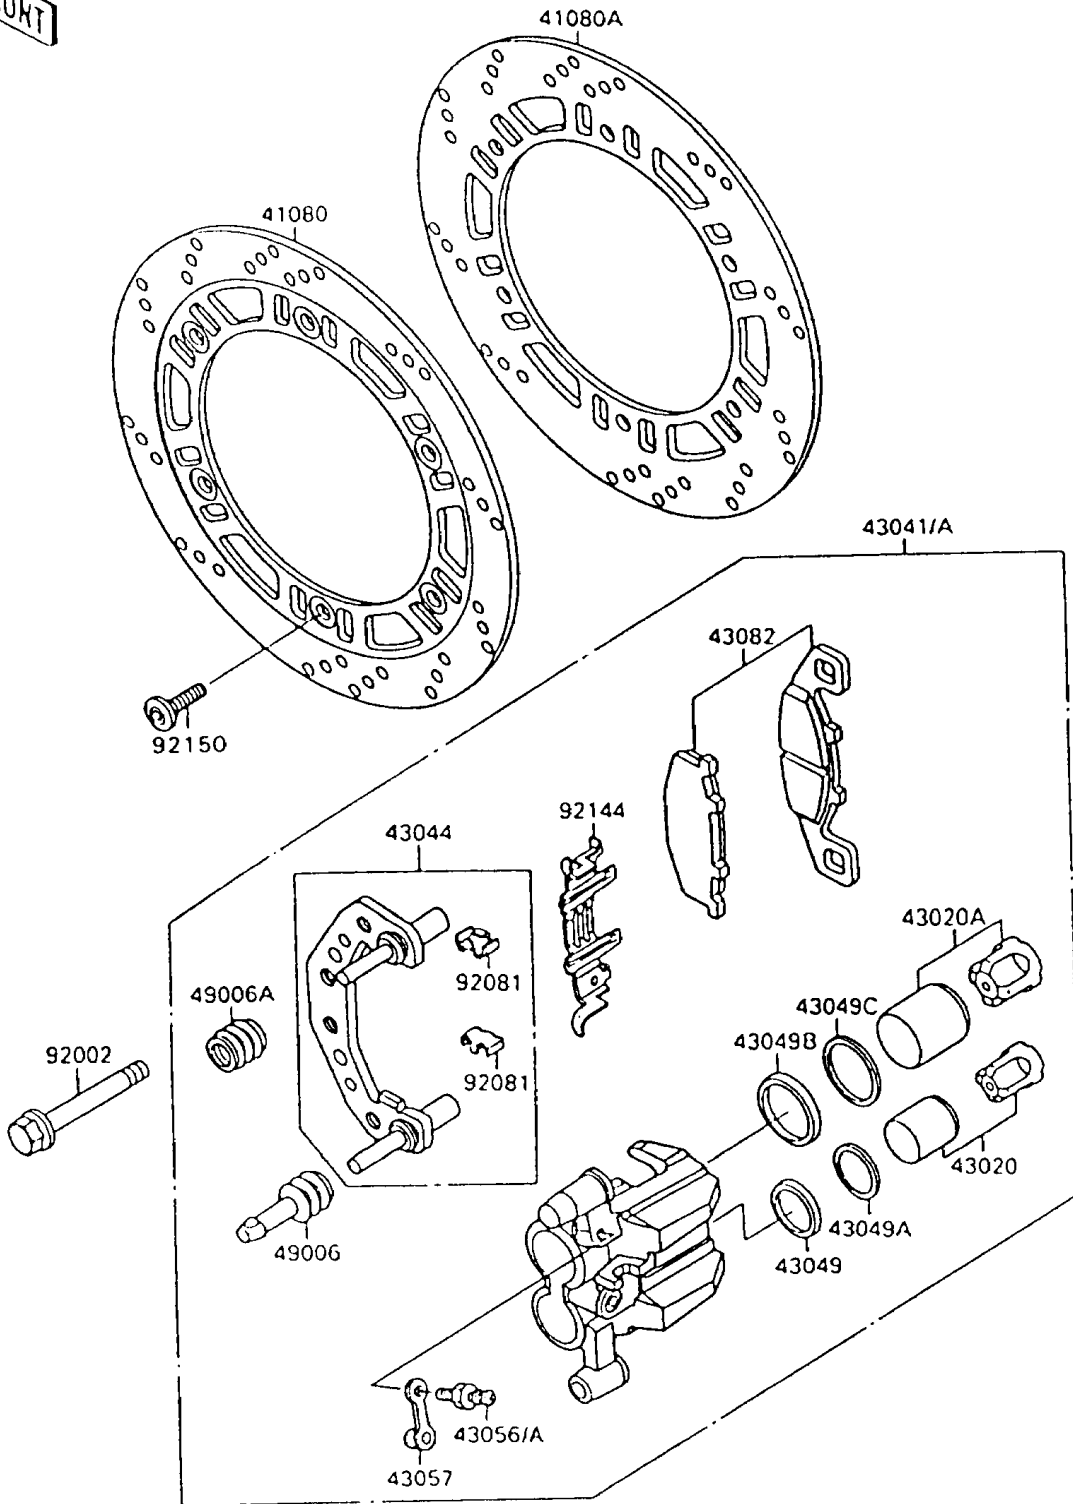

1995 Ninja® 600R PARTS DIAGRAM

Front Brake

F2292-0097

1995 Ninja® 600R PARTS LIST

Front Brake

ITEM NAME	PART NUMBER	QUANTITY
DISC,FR,LH (Ref # 41080)	41080-1183	1
DISC,FR,RH (Ref # 41080A)	41080-1184	1
PISTON-COMP-BRAKE (Ref # 43020)	43020-1068	2
PISTON-COMP-BRAKE (Ref # 43020A)	43020-1069	2
CALIPER-ASSY,FR,LH,BLACK (Ref # 43041)	43041-1319-DJ	1
CALIPER-ASSY,FR,RH,BLACK (Ref # 43041A)	43041-1320-DJ	1
HOLDER-COMP-CALIPER (Ref # 43044)	43044-1067	2
PACKING,PISTON SEAL (Ref # 43049)	43049-1054	2
PACKING,PISTON (Ref # 43049A)	43049-1055	2
PACKING,PISTON SEAL (Ref # 43049B)	43049-1056	2
PACKING,PISTON (Ref # 43049C)	43049-1057	2
BREATHER (Ref # 43056)	43056-003	1
BREATHER-BRAKE (Ref # 43056A)	43056-1054	1
CAP-BREATHER (Ref # 43057)	43057-003	2
PAD-ASSY-BRAKE (Ref # 43082)	43082-1068	2
BOOT,CALIPER (Ref # 49006)	49006-1094	2
BOOT,CALIPER (Ref # 49006A)	49006-1095	2
BOLT,FLANGED,10X41 (Ref # 92002)	92002-1468	4
SPRING,PAD STOPPER (Ref # 92081)	92081-1661	4
SPRING,PAD (Ref # 92144)	92144-1070	2
BOLT,DISC PLATE,8X30 (Ref # 92150)	92150-1728	12