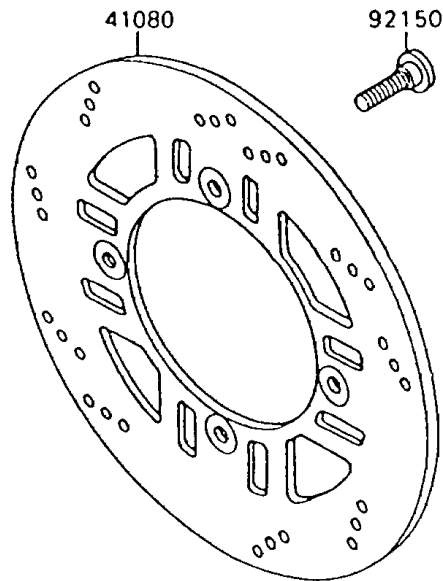

1995 Ninja® 600R PARTS DIAGRAM

Rear Brake

F2294-0043

1995 Ninja® 600R PARTS LIST

Rear Brake

ITEM NAME	PART NUMBER	QUANTITY
DISC,RR (Ref # 41080)	41080-1192	1
PISTON-COMP-BRAKE (Ref # 43020)	43020-1068	1
PISTON-COMP-BRAKE (Ref # 43020A)	43020-1069	1
HOLDER-BRAKE,REAR CALIPER (Ref # 43034)	43034-1079	1
CALIPER-ASSY,RR,BLACK (Ref # 43041)	43041-1362-DJ	1
HOLDER-COMP-CALIPER (Ref # 43044)	43044-1067	1
PACKING,PISTON SEAL (Ref # 43049)	43049-1054	1
PACKING,PISTON (Ref # 43049A)	43049-1055	1
PACKING,PISTON SEAL (Ref # 43049B)	43049-1056	1
PACKING,PISTON (Ref # 43049C)	43049-1057	1
BREATHER (Ref # 43056)	43056-003	1
BREATHER-BRAKE (Ref # 43056A)	43056-1054	1
CAP-BREATHER (Ref # 43057)	43057-003	2
PAD-ASSY-BRAKE (Ref # 43082)	43082-1077	1
BOOT,CALIPER (Ref # 49006)	49006-1094	1
BOOT,CALIPER (Ref # 49006A)	49006-1095	1
BOLT,SOCKET,10X17 (Ref # 92002)	92002-1713	2
SPRING,PAD STOPPER (Ref # 92081)	92081-1661	2
SPRING,PAD (Ref # 92144)	92144-1070	1
BOLT,DISC PLATE,8X30 (Ref # 92150)	92150-1728	6