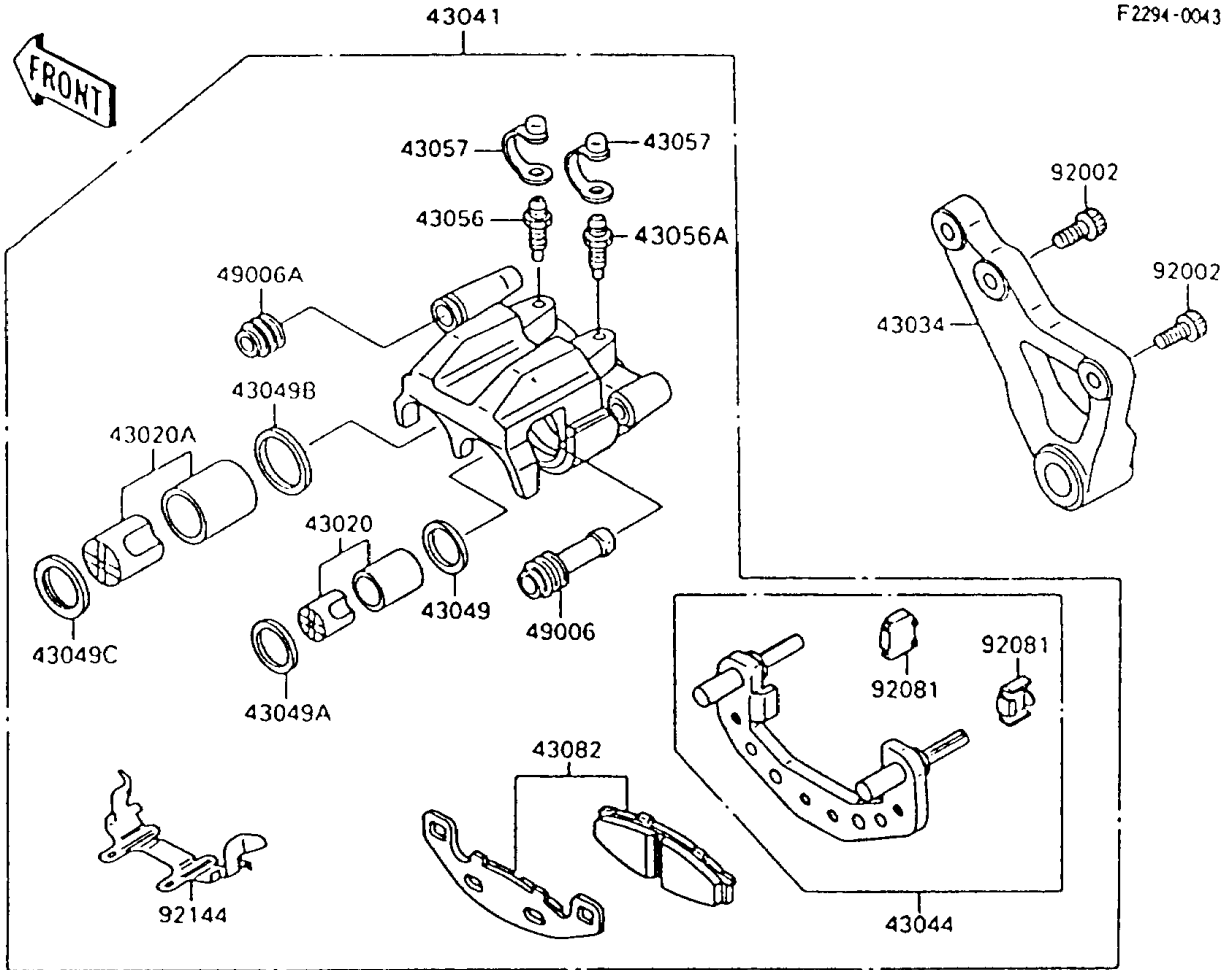

1995 Ninja® 600R PARTS DIAGRAM

Rear Brake

F2294-0043

1995 Ninja® 600R PARTS LIST

Rear Brake

ITEM NAME	PART NUMBER	QUANTITY
DISC,RR (Ref # 41080)	41080-1192	1
PISTON-COMP-BRAKE (Ref # 43020)	43020-1068	1
PISTON-COMP-BRAKE (Ref # 43020A)	43020-1069	1
HOLDER-BRAKE,REAR CALIPER (Ref # 43034)	43034-1079	1
CALIPER-ASSY,RR,BLACK (Ref # 43041)	43041-1362-DJ	1
HOLDER-COMP-CALIPER (Ref # 43044)	43044-1067	1
PACKING,PISTON SEAL (Ref # 43049)	43049-1054	1
PACKING,PISTON (Ref # 43049A)	43049-1055	1
PACKING,PISTON SEAL (Ref # 43049B)	43049-1056	1
PACKING,PISTON (Ref # 43049C)	43049-1057	1
BREATHER (Ref # 43056)	43056-003	1
BREATHER-BRAKE (Ref # 43056A)	43056-1054	1
CAP-BREATHER (Ref # 43057)	43057-003	2
PAD-ASSY-BRAKE (Ref # 43082)	43082-1077	1
BOOT,CALIPER (Ref # 49006)	49006-1094	1
BOOT,CALIPER (Ref # 49006A)	49006-1095	1
BOLT,SOCKET,10X17 (Ref # 92002)	92002-1713	2
SPRING,PAD STOPPER (Ref # 92081)	92081-1661	2
SPRING,PAD (Ref # 92144)	92144-1070	1
BOLT,DISC PLATE,8X30 (Ref # 92150)	92150-1728	6