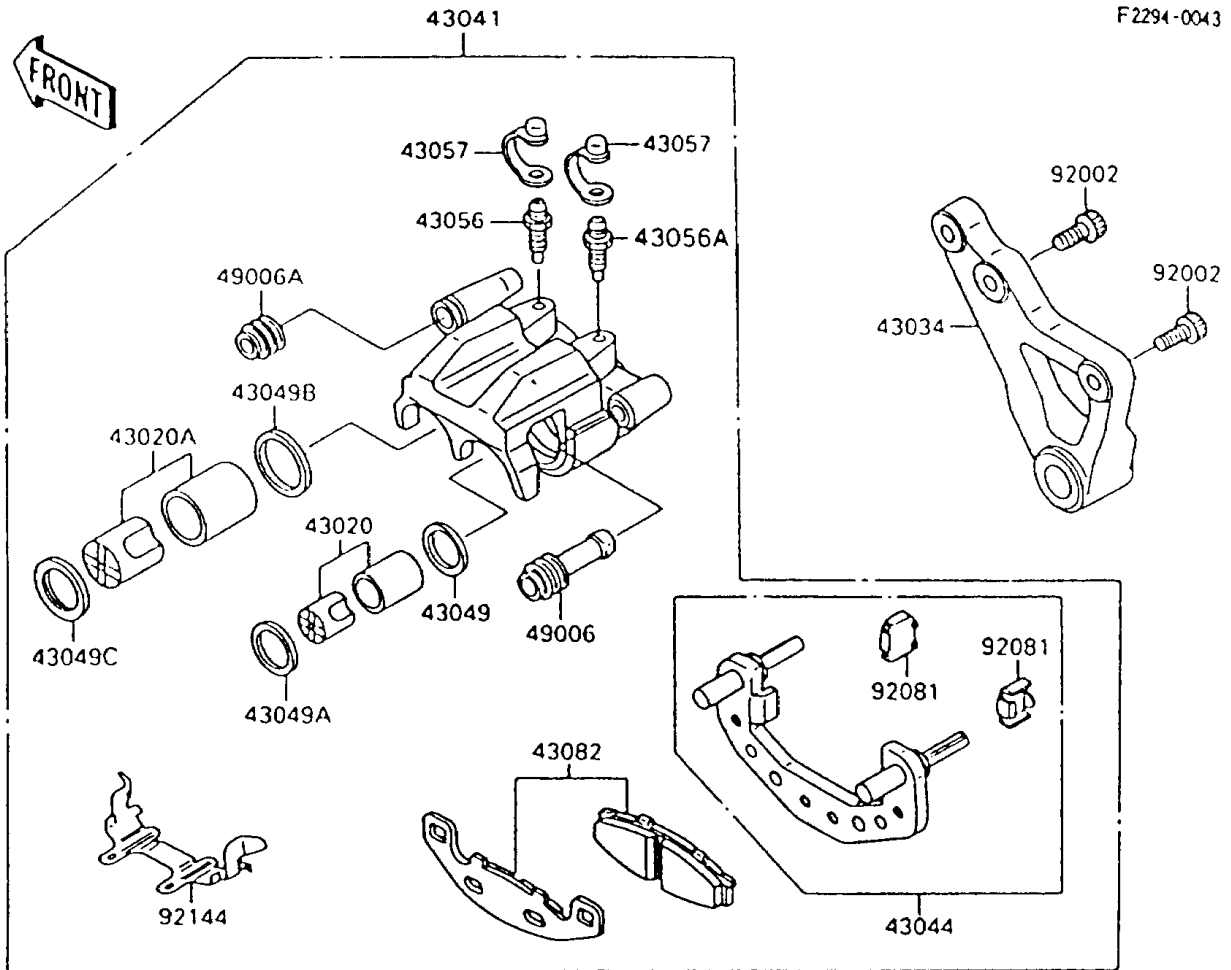

1996 Ninja® 600R PARTS DIAGRAM

Rear Brake

F2294-0043

1996 Ninja® 600R PARTS LIST

Rear Brake

ITEM NAME	PART NUMBER	QUANTITY
DISC,RR (Ref # 41080)	41080-1192	1
PISTON-COMP-BRAKE (Ref # 43020)	43020-1068	1
PISTON-COMP-BRAKE (Ref # 43020A)	43020-1069	1
HOLDER-BRAKE,REAR CALIPER (Ref # 43034)	43034-1079	1
CALIPER-ASSY,RR,BLACK (Ref # 43041)	43041-1362-DJ	1
HOLDER-COMP-CALIPER (Ref # 43044)	43044-1067	1
PACKING,PISTON SEAL (Ref # 43049)	43049-1054	1
PACKING,PISTON (Ref # 43049A)	43049-1055	1
PACKING,PISTON SEAL (Ref # 43049B)	43049-1056	1
PACKING,PISTON (Ref # 43049C)	43049-1057	1
BREATHER (Ref # 43056)	43056-003	1
BREATHER-BRAKE (Ref # 43056A)	43056-1054	1
CAP-BREATHER (Ref # 43057)	43057-003	2
PAD-ASSY-BRAKE (Ref # 43082)	43082-1077	1
BOOT,CALIPER (Ref # 49006)	49006-1094	1
BOOT,CALIPER (Ref # 49006A)	49006-1095	1
BOLT,SOCKET,10X17 (Ref # 92002)	92002-1713	2
SPRING,PAD STOPPER (Ref # 92081)	92081-1661	2
SPRING,PAD (Ref # 92144)	92144-1070	1
BOLT,DISC PLATE,8X30 (Ref # 92150)	92150-1728	6