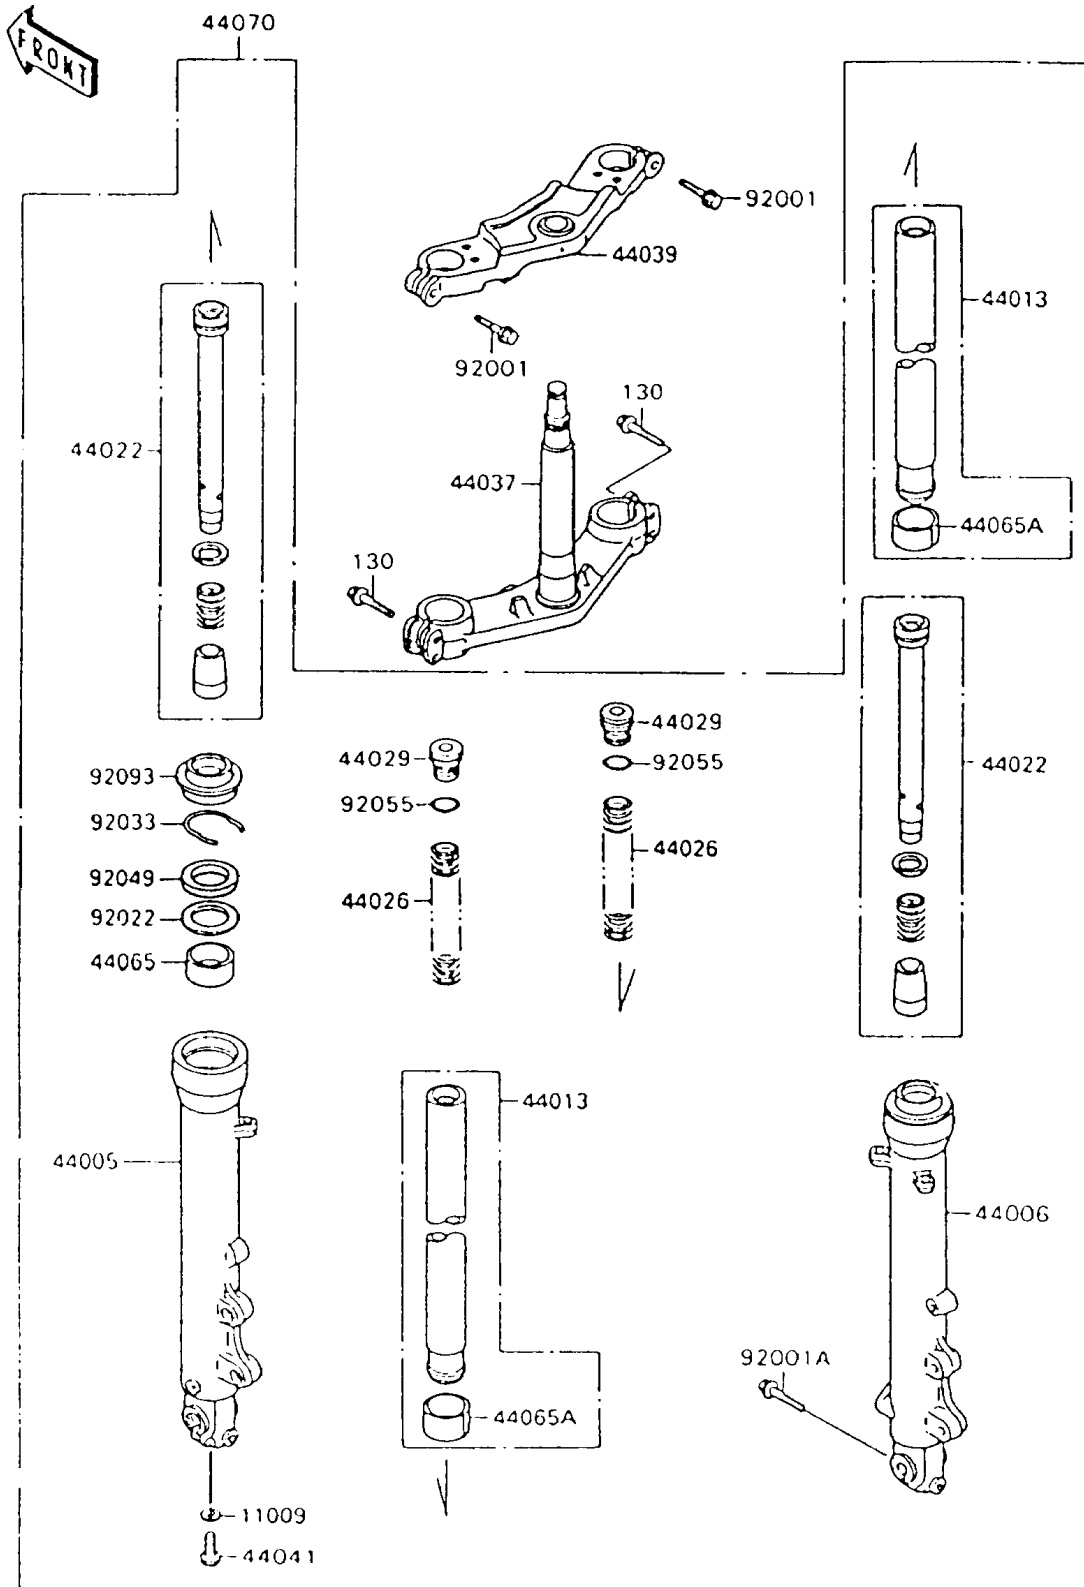

1996 Ninja® 600R PARTS DIAGRAM

Front Fork

F2340

1996 Ninja® 600R PARTS LIST

Front Fork

ITEM NAME	PART NUMBER	QUANTITY
GASKET,PIPE-COMP-SUSP (Ref # 11009)	11009-1325	2
PIPE-LEFT FORK OUTER (Ref # 44005)	44005-1328	1
PIPE-RIGHT FORK OUTER (Ref # 44006)	44006-1326	1
PIPE-FORK INNER (Ref # 44013)	44013-1393	2
CYLINDER-FORK (Ref # 44022)	44022-1293	2
SPRING-FRONT FORK (Ref # 44026)	44026-1549	2
SEAT-FORK SPRING (Ref # 44029)	44029-1126	2
HOLDER-FORK UNDER (Ref # 44037)	44037-1213	1
HOLDER-FORK UPPER (Ref # 44039)	44039-1150	1
BOLT,SOCKET,FORK CYLINDER (Ref # 44041)	44041-040	2
BUSHING-FRONT FORK,OUTER TUBE (Ref # 44065)	44065-1091	2
BUSHING-FRONT FORK,INNER PIPE (Ref # 44065A)	44065-1092	2
DAMPER-ASSY,FORK (Ref # 44070)	44070-5136	1
BOLT,FLANGED,8X40 (Ref # 92001)	92001-1188	2
BOLT,FLANGED,8X45 (Ref # 92001A)	92001-1205	1
WASHER (Ref # 92022)	92022-1242	2
RING-SNAP,FORK (Ref # 92033)	92033-1047	2
SEAL-OIL,FORK OUTER TUBE (Ref # 92049)	92049-1418	2
RING-O,FORK TOP (Ref # 92055)	92055-1380	2
SEAL,FORK OUTER TUBE (Ref # 92093)	92093-1360	2
BOLT-FLANGED,8X40 (Ref # 130)	130G0840	4