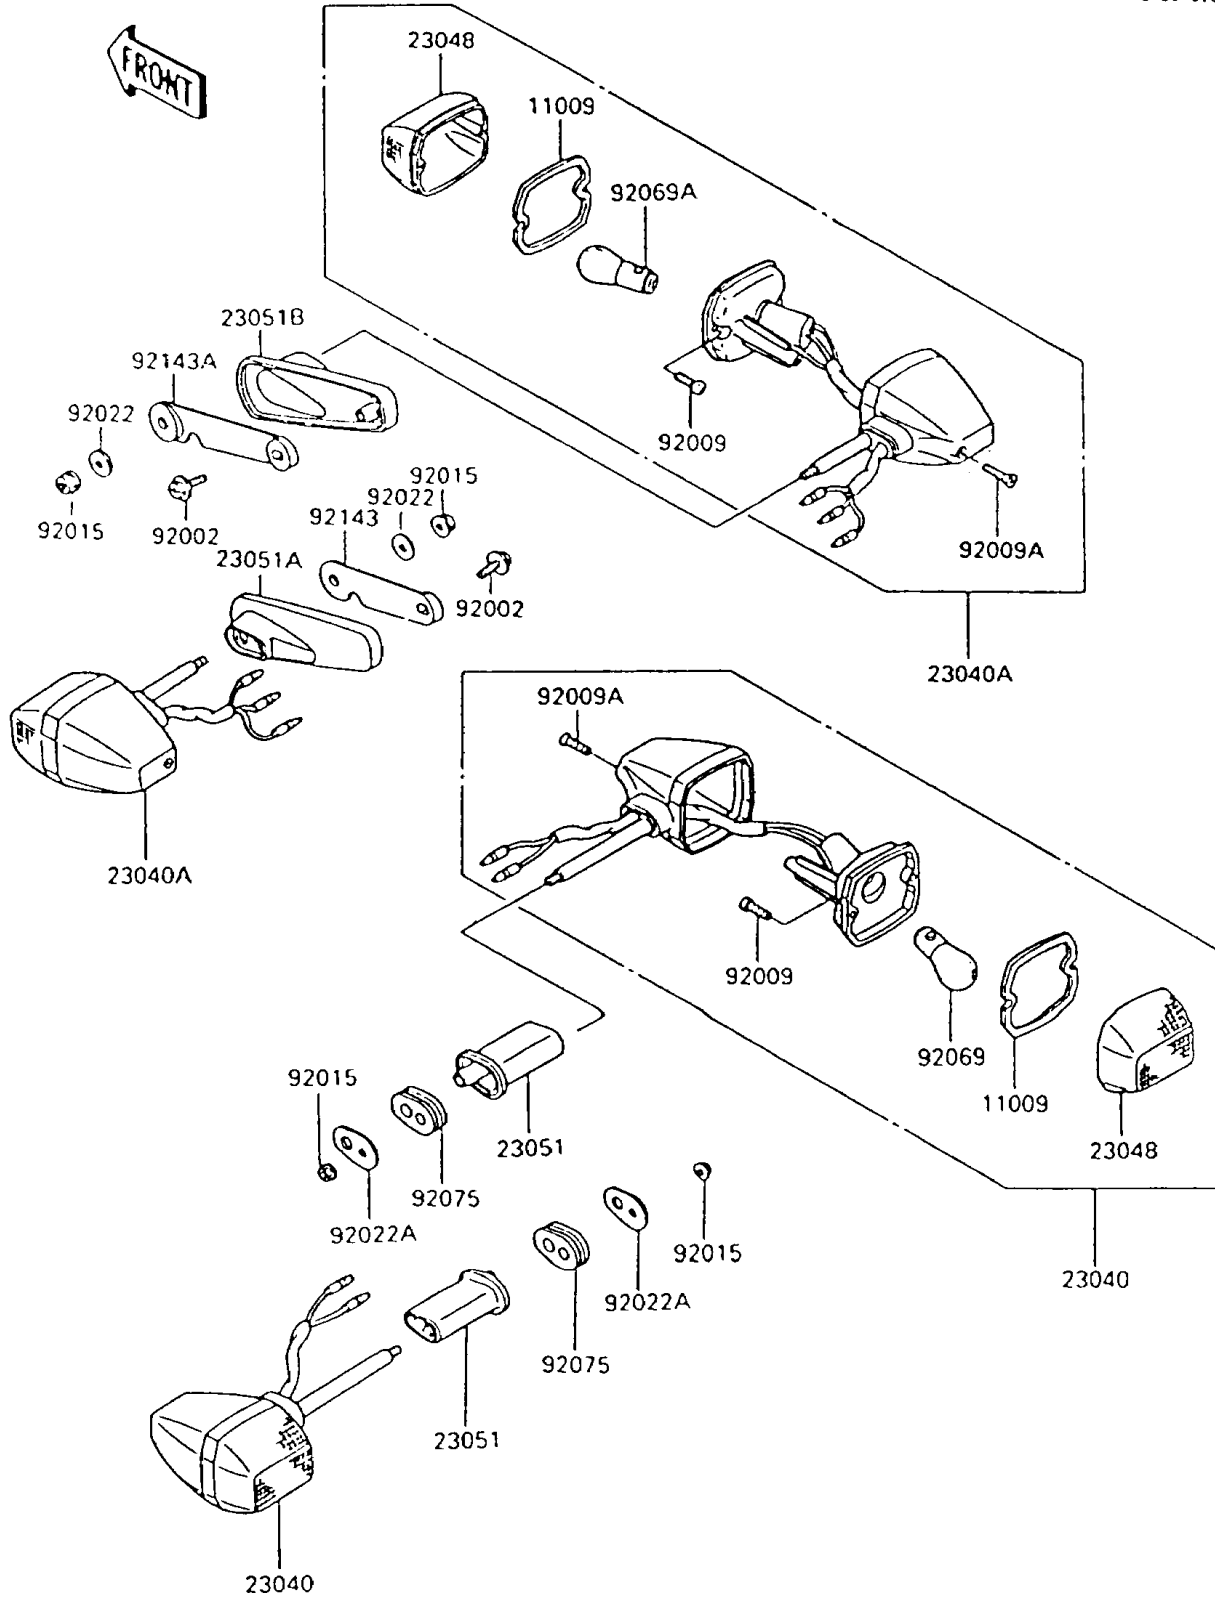

1995 Ninja® 600R PARTS DIAGRAM

Turn Signals

F2730-0184

1995 Ninja® 600R PARTS LIST

Turn Signals

ITEM NAME	PART NUMBER	QUANTITY
GASKET,SIGNAL LAMP (Ref # 11009)	11009-1402	4
LAMP-SIGNAL,RR (Ref # 23040)	23040-1108	2
LAMP-SIGNAL,FR (Ref # 23040A)	23040-1157	2
LENS-SIGNAL LAMP (Ref # 23048)	23048-1054	4
BRACKET-SIGNAL LAMP (Ref # 23051)	23051-1165	2
BRACKET-SIGNAL LAMP,FR,LH (Ref # 23051A)	23051-1185	1
BRACKET-SIGNAL LAMP,FR,RH (Ref # 23051B)	23051-1186	1
BOLT,TAPPING,5X16 (Ref # 92002)	92002-1921	2
SCREW,TAPPING,3X16 (Ref # 92009)	92009-1115	8
SCREW,TAPPING,4X20 (Ref # 92009A)	92009-1304	4
NUT,FLANGED,6MM (Ref # 92015)	92015-1367	4
WASHER,6.5X20X1.6 (Ref # 92022)	92022-125	2
WASHER,SIGNAL LAMP (Ref # 92022A)	92022-1672	2
BULB,12V 32CP(23W) (Ref # 92069)	92069-055	2
BULB,12V 32/3CP(23/8W) (Ref # 92069A)	92069-060	2
DAMPER,SIGNAL LAMP (Ref # 92075)	92075-1698	2
COLLAR,SIGNAL LAMP,FR,LH (Ref # 92143)	92143-1099	1
COLLAR,SIGNAL LAMP,FR,RH (Ref # 92143A)	92143-1102	1