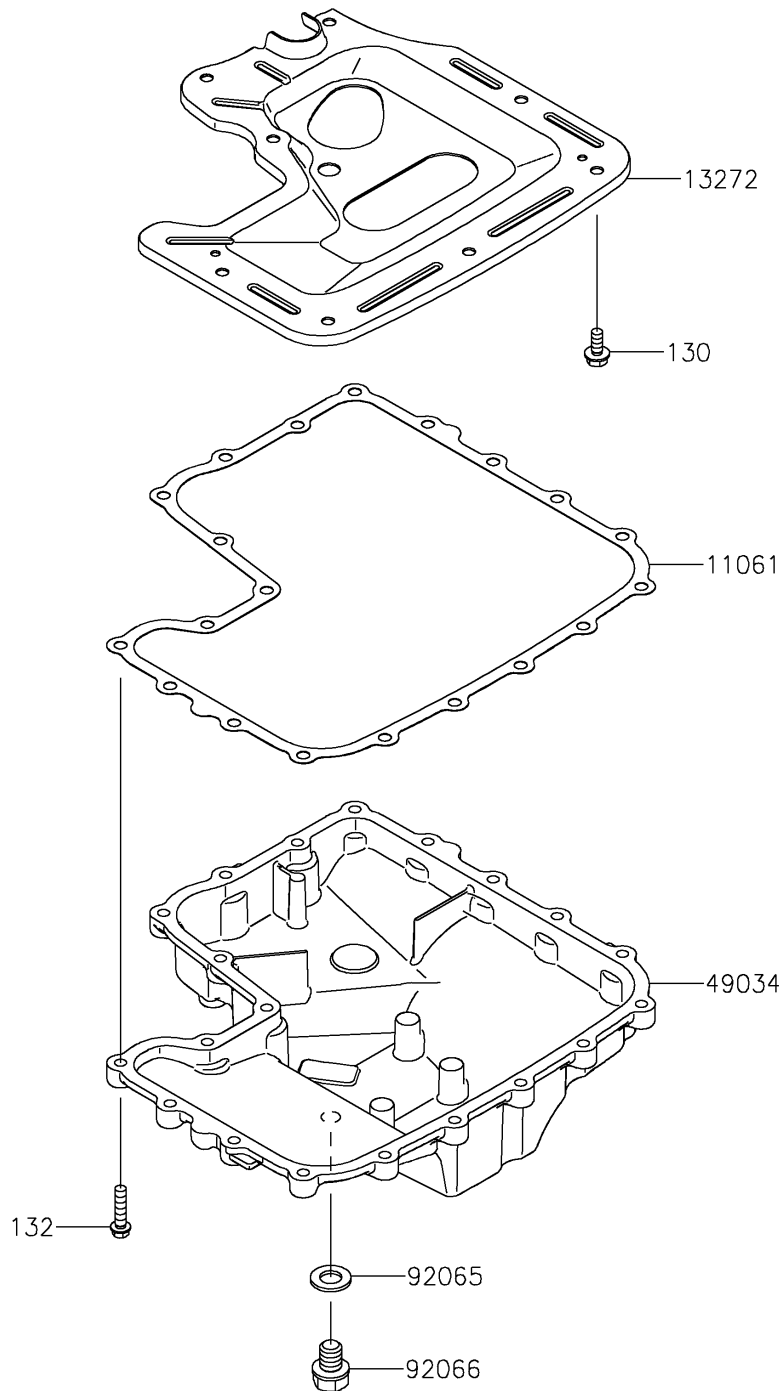

2020 TERYX KRX® 1000 PARTS DIAGRAM

Oil Pan

E1434

2020 TERYX KRX® 1000 PARTS LIST

Oil Pan

ITEM NAME	PART NUMBER	QUANTITY
GASKET,OIL PAN (Ref # 11061)	11061-1306	1
PLATE,OIL PAN (Ref # 13272)	13272-2625	1
PAN-OIL (Ref # 49034)	49034-0573	1
GASKET,12X22X2 (Ref # 92065)	92065-097	1
PLUG,OIL DRAIN,12X15 (Ref # 92066)	92066-1174	1
BOLT-FLANGED,6X14 (Ref # 130)	130BA0614	8
BOLT-FLANGED-SMALL,6X25 (Ref # 132)	132BA0625	20