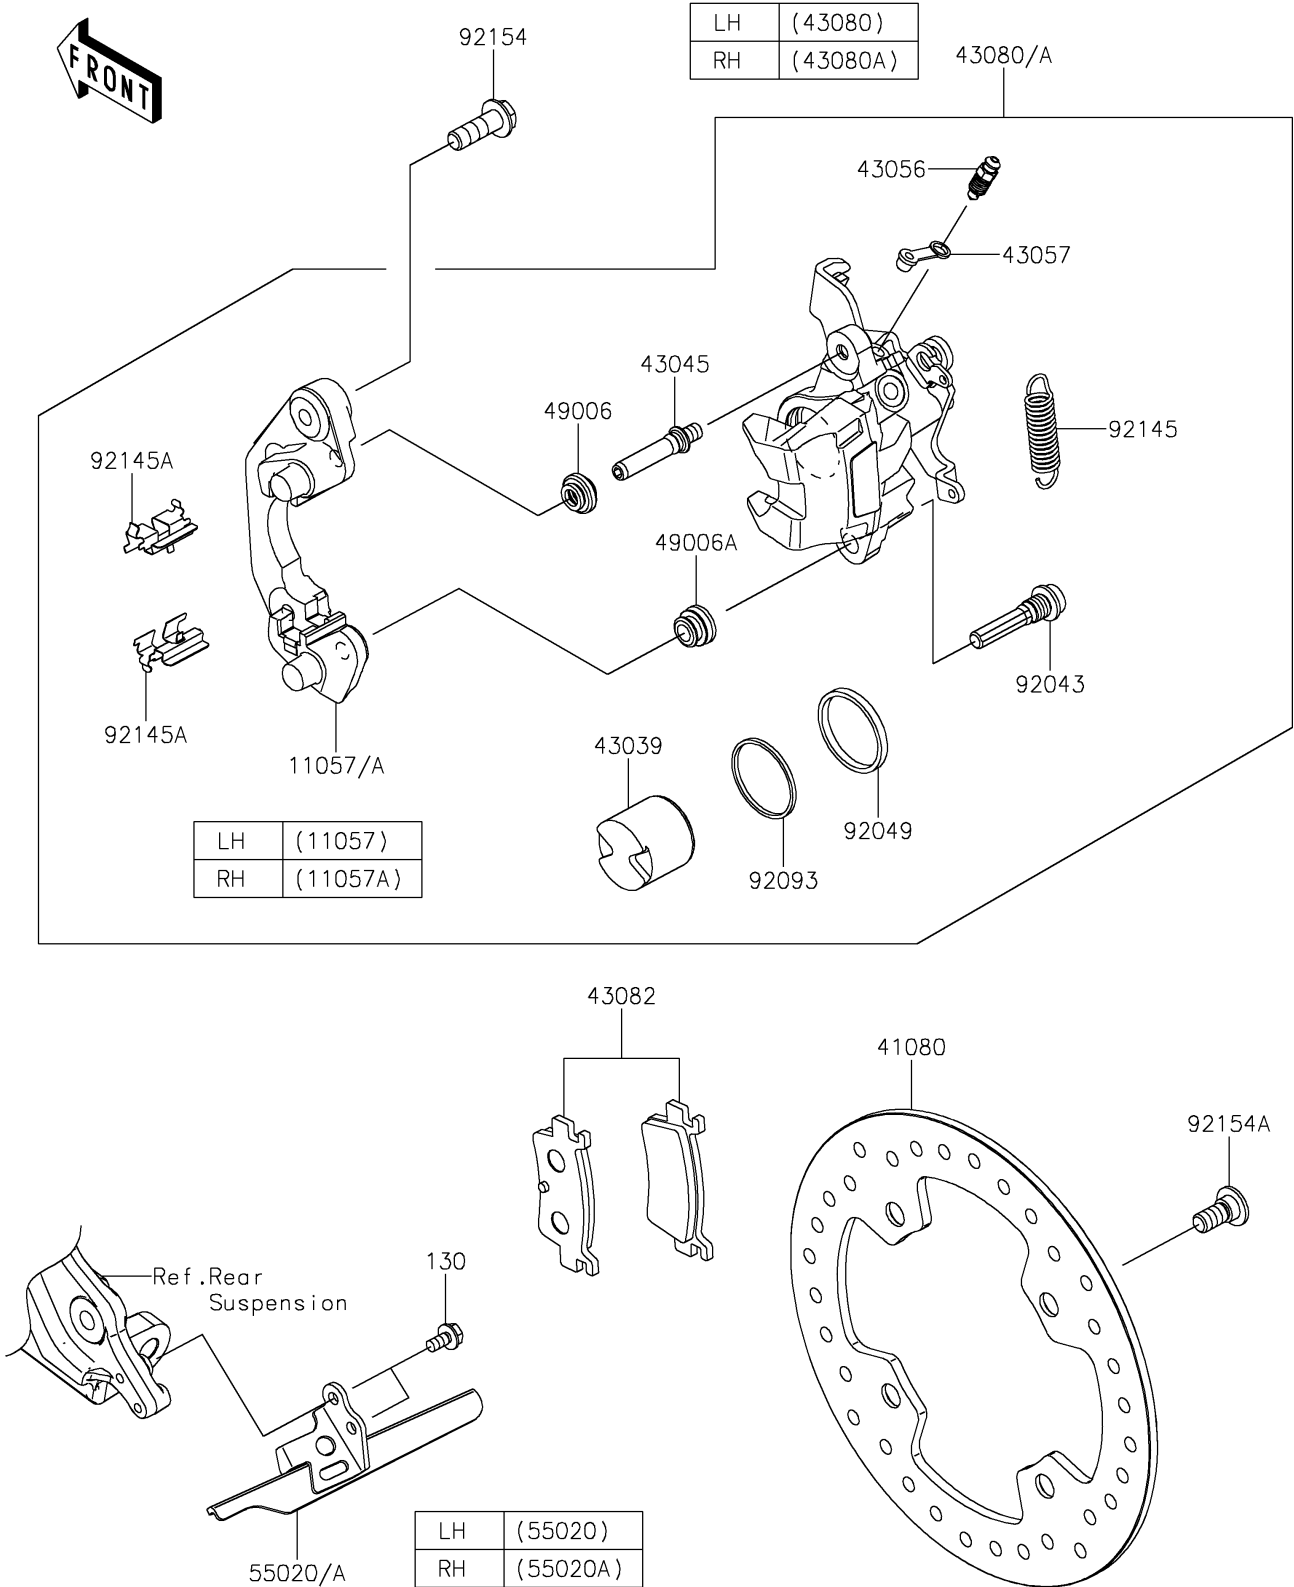

2020 TERYX KRX® 1000 PARTS DIAGRAM

Rear Brake

F2294

2020 TERYX KRX® 1000 PARTS LIST

Rear Brake

ITEM NAME	PART NUMBER	QUANTITY
BRACKET,LH (Ref # 11057)	11057-2900	1
BRACKET,RH (Ref # 11057A)	11057-2902	1
DISC,BRAKE (Ref # 41080)	41080-0712	2
PISTON-BRAKE (Ref # 43039)	43039-0022	2
SHAFT-CALIPER (Ref # 43045)	43045-0017	2
BREATHER-BRAKE (Ref # 43056)	43056-0055	2
CAP-BREATHER (Ref # 43057)	43057-0552	2
CALIPER-SUB-ASSY,RR,LH (Ref # 43080)	43080-0223	1
CALIPER-SUB-ASSY,RR,RH (Ref # 43080A)	43080-0224	1
PAD-ASSY-BRAKE (Ref # 43082)	43082-0197	2
BOOT (Ref # 49006)	49006-0566	2
BOOT (Ref # 49006A)	49006-0624	2
GUARD,RR-CALIPER,LH (Ref # 55020)	55020-2268	1
GUARD,RR-CALIPER,RH (Ref # 55020A)	55020-2269	1
PIN (Ref # 92043)	92043-0985	2
SEAL-OIL (Ref # 92049)	92049-0830	2
SEAL (Ref # 92093)	92093-0743	2
SPRING,RETURN,47MM (Ref # 92145)	92145-1690	2
SPRING (Ref # 92145A)	92145-1905	4
BOLT,FLANGED,10X30 (Ref # 92154)	92154-0543	4
BOLT,SOCKET,10X23 (Ref # 92154A)	92154-0713	8
BOLT-FLANGED,6X12 (Ref # 130)	130CA0612	4