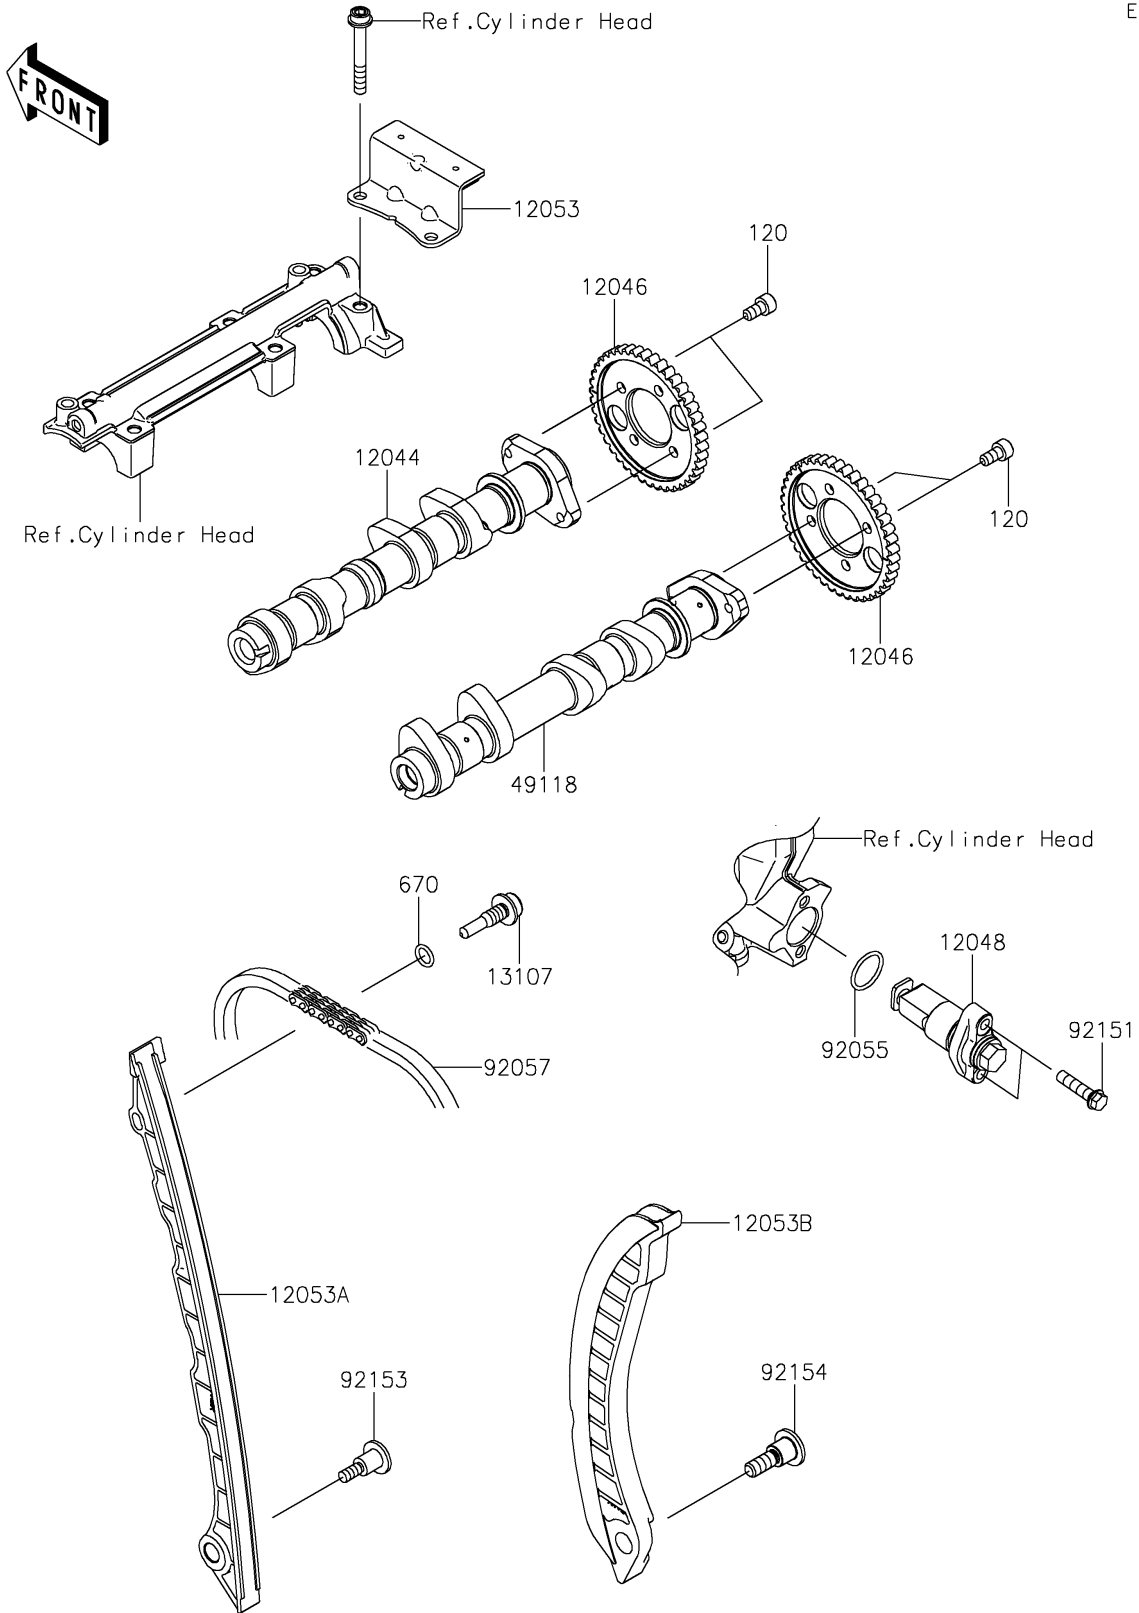

# 2021 TERYX KRX® 1000 PARTS DIAGRAM

Camshaft(s)/Tensioner

E1230

## 2021 TERYX KRX® 1000 PARTS LIST

### Camshaft(s)/Tensioner

ITEM NAME	PART NUMBER	QUANTITY
CAMSHAFT-VALVE,EX (Ref # 12044)	12044-0964	1
SPROCKET,CAM,42T (Ref # 12046)	12046-0618	2
TENSIONER-ASSY (Ref # 12048)	12048-0102	1
GUIDE-CHAIN,UPP (Ref # 12053)	12053-0278	1
GUIDE-CHAIN,FR (Ref # 12053A)	12053-0279	1
GUIDE-CHAIN,RR (Ref # 12053B)	12053-0280	1
SHAFT,CHAIN GUIDE (Ref # 13107)	13107-0157	1
CAMSHAFT-COMP,IN (Ref # 49118)	49118-0974	1
RING-O,18.8X1.9 (Ref # 92055)	92055-086	1
CHAIN,98XRH2015-148M (Ref # 92057)	92057-0769	1
BOLT,FLANGED-SMALL,6X25 (Ref # 92151)	92151-1930	2
BOLT,SOCKET,6X24.5 (Ref # 92153)	92153-1200	1
BOLT,8X29 (Ref # 92154)	92154-3930	1
BOLT-SOCKET,6X12 (Ref # 120)	120CA0612	4
O RING,9MM (Ref # 670)	670D1509	1