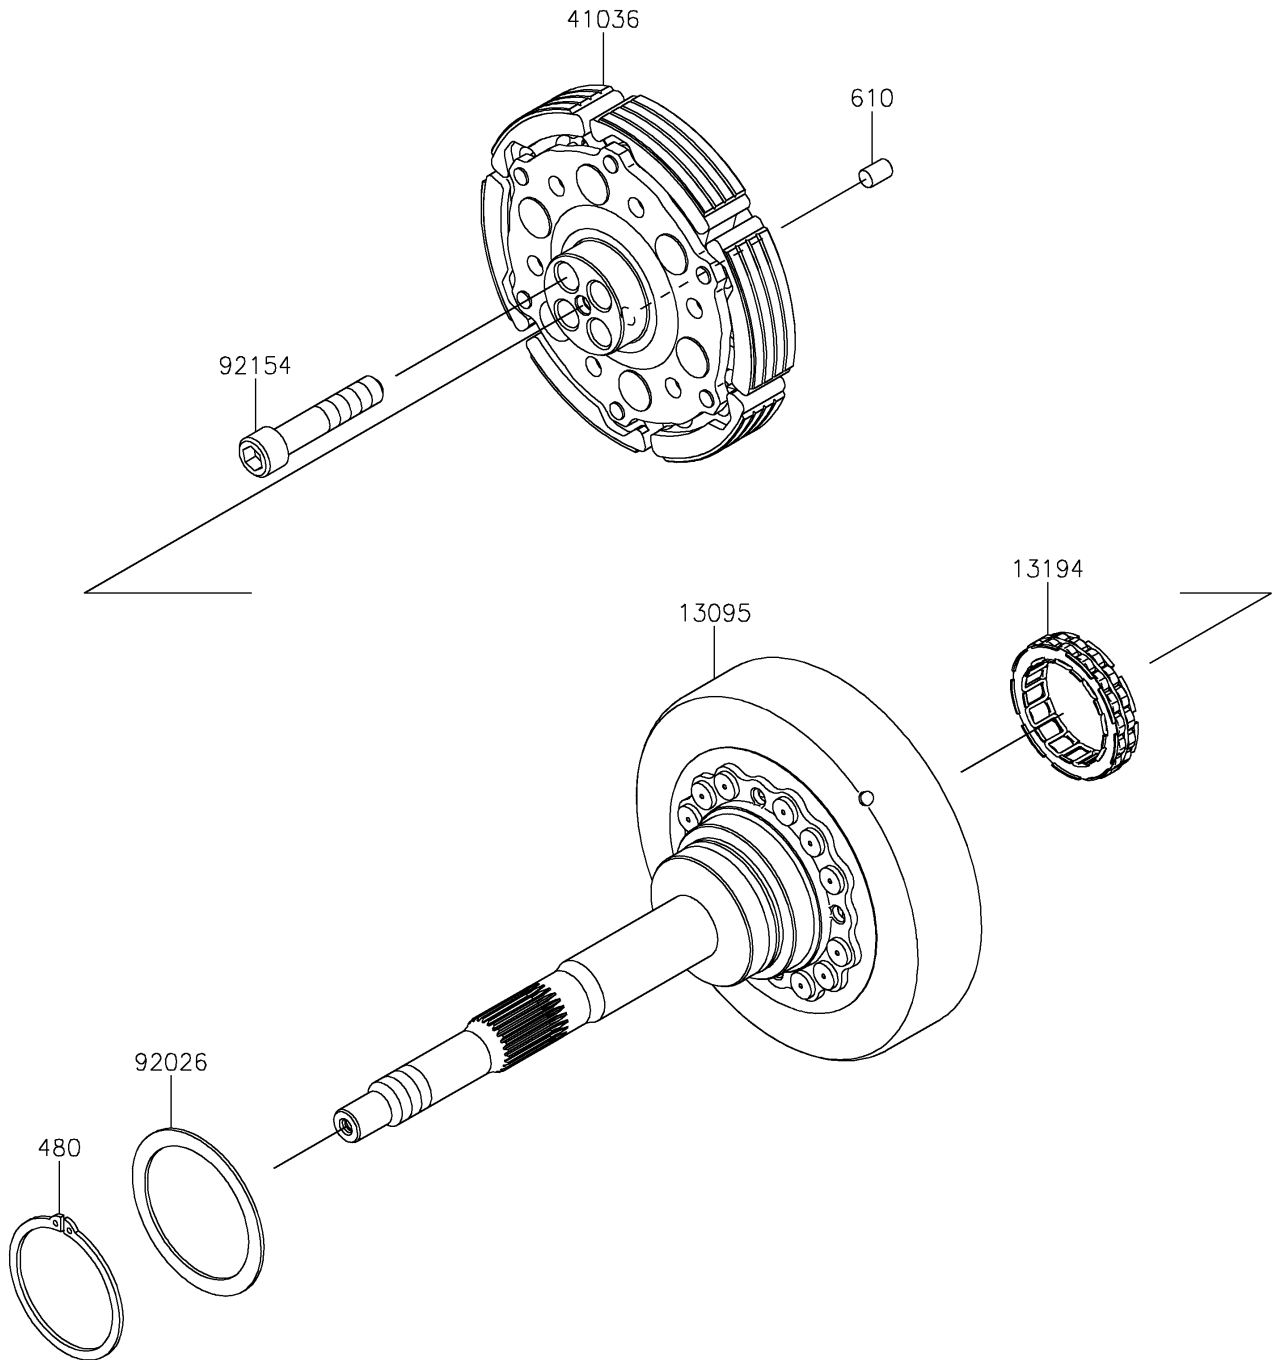

# 2021 TERYX KRX® 1000 PARTS DIAGRAM

Clutch

E1350

## 2021 TERYX KRX® 1000 PARTS LIST

### Clutch

ITEM NAME	PART NUMBER	QUANTITY
HOUSING-COMP-CLUTCH (Ref # 13095)	13095-0611	1
CLUTCH-ONEWAY (Ref # 13194)	13194-0022	1
HUB-ASSY (Ref # 41036)	41036-0872	1
SPACER (Ref # 92026)	92026-0710	1
BOLT,12X60 (Ref # 92154)	92154-3926	4
CIRCLIP-TYPE-C,60MM (Ref # 480)	480J6000	1
ROLLER,8X12 (Ref # 610)	610A0812	1