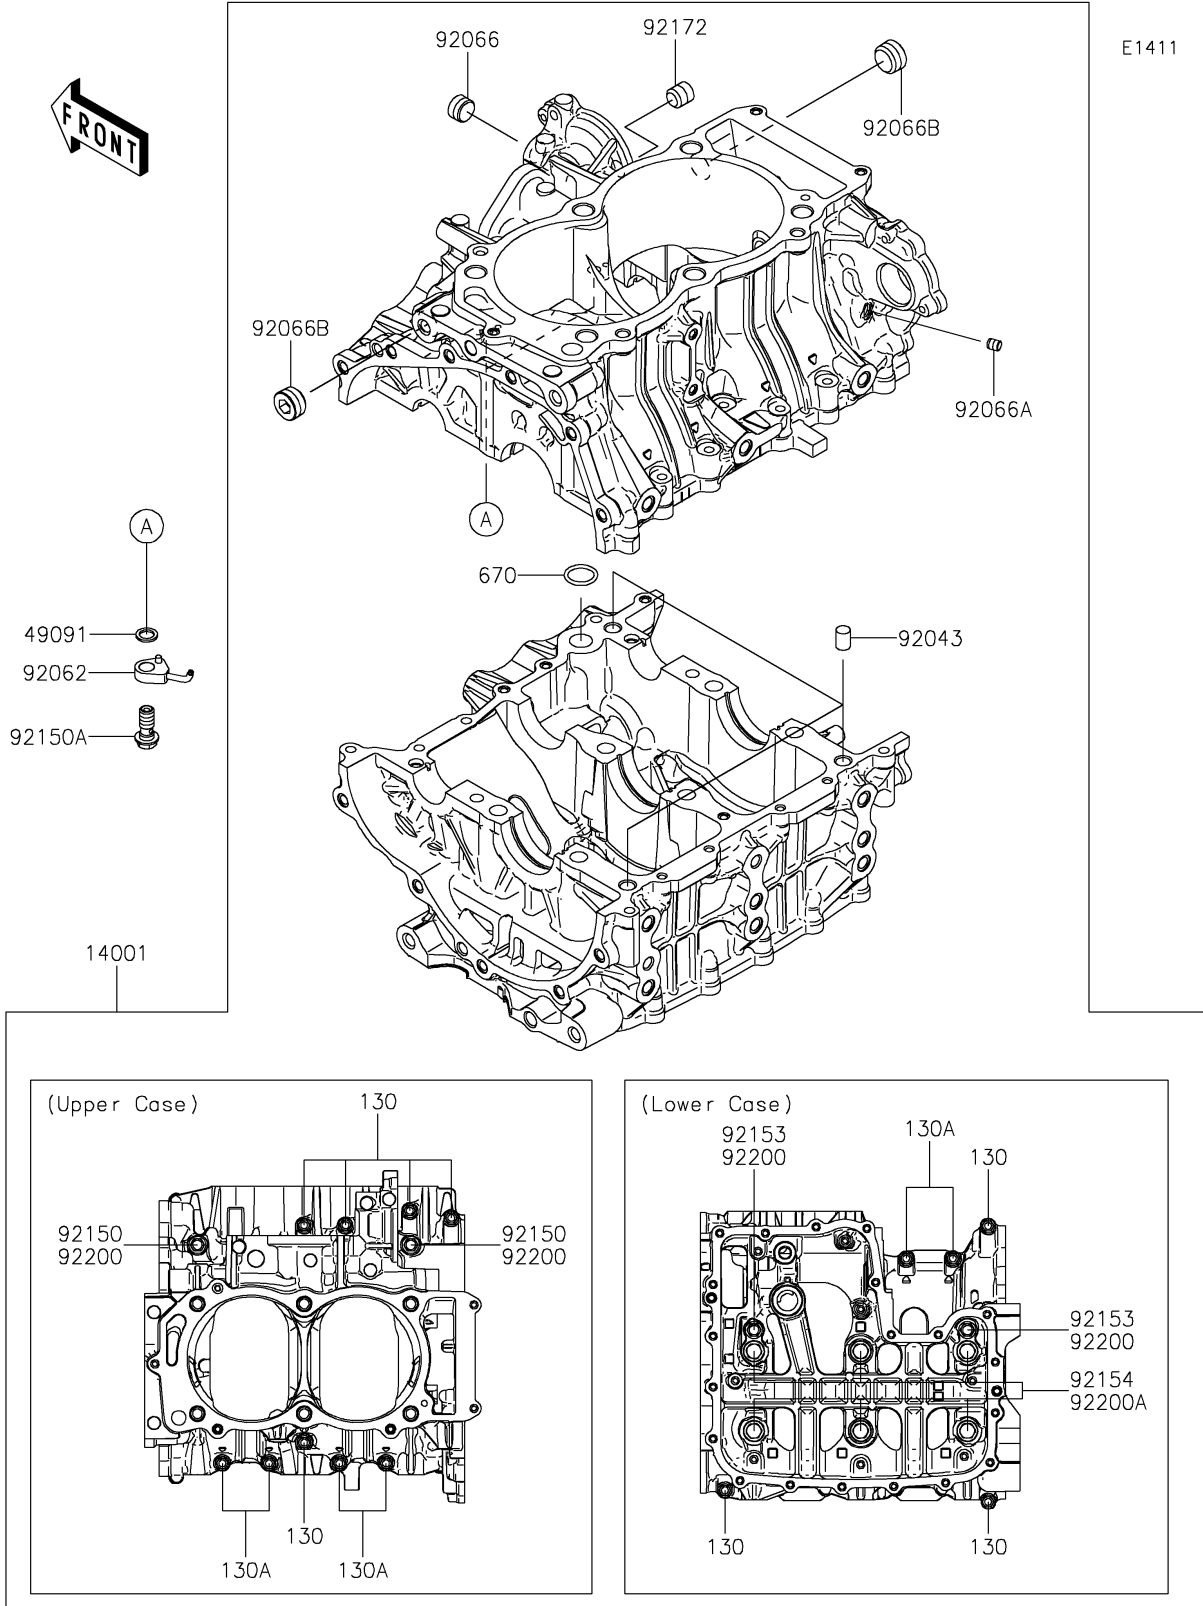

2021 TERYX KRX® 1000 PARTS DIAGRAM

Crankcase

E1411

2021 TERYX KRX® 1000 PARTS LIST

Crankcase

ITEM NAME	PART NUMBER	QUANTITY
SET-CRANKCASE (Ref # 14001)	14001-0693	1
WASHER-SEAL,10.1X14.5X1.5 (Ref # 49091)	49091-0001	2
PIN,10X14 (Ref # 92043)	92043-1506	3
NOZZLE,OIL JET (Ref # 92062)	92062-0566	2
PLUG (Ref # 92066)	92066-0836	1
PLUG,OIL LINE,7.2X8 (Ref # 92066A)	92066-1012	1
PLUG (Ref # 92066B)	92066-3779	2
BOLT,8X70 (Ref # 92150)	92150-1483	2
BOLT,BANJO,10X23 (Ref # 92150A)	92150-1641	2
BOLT,FLANGED,8X90 (Ref # 92153)	92153-1632	2
BOLT (Ref # 92154)	92154-3912	6
SCREW (Ref # 92172)	92172-1266	1
WASHER,8.2X16X1.6 (Ref # 92200)	92200-0047	4
WASHER,11.5X20.5X3.2 (Ref # 92200A)	92200-0727	6
BOLT-FLANGED,6X55 (Ref # 130)	130CA0655	8
BOLT-FLANGED,6X45 (Ref # 130A)	130CB0645	6
O RING,18MM (Ref # 670)	670D2018	1