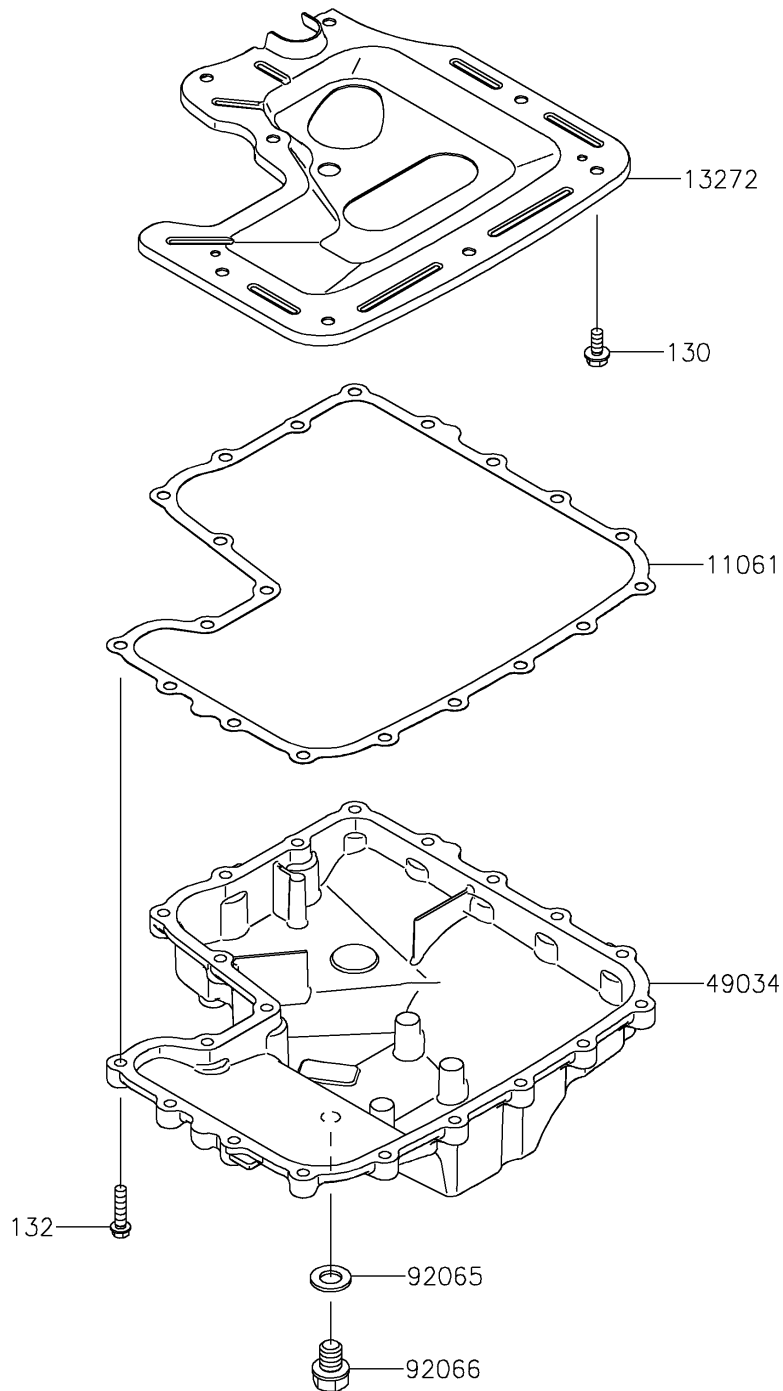

2021 TERYX KRX® 1000 PARTS DIAGRAM

Oil Pan

E1434

2021 TERYX KRX® 1000 PARTS LIST

Oil Pan

ITEM NAME	PART NUMBER	QUANTITY
GASKET,OIL PAN (Ref # 11061)	11061-1306	1
PLATE,OIL PAN (Ref # 13272)	13272-2625	1
PAN-OIL (Ref # 49034)	49034-0573	1
GASKET,12X22X2 (Ref # 92065)	92065-097	1
PLUG,OIL DRAIN,12X15 (Ref # 92066)	92066-1174	1
BOLT-FLANGED,6X14 (Ref # 130)	130BA0614	8
BOLT-FLANGED-SMALL,6X25 (Ref # 132)	132BA0625	20