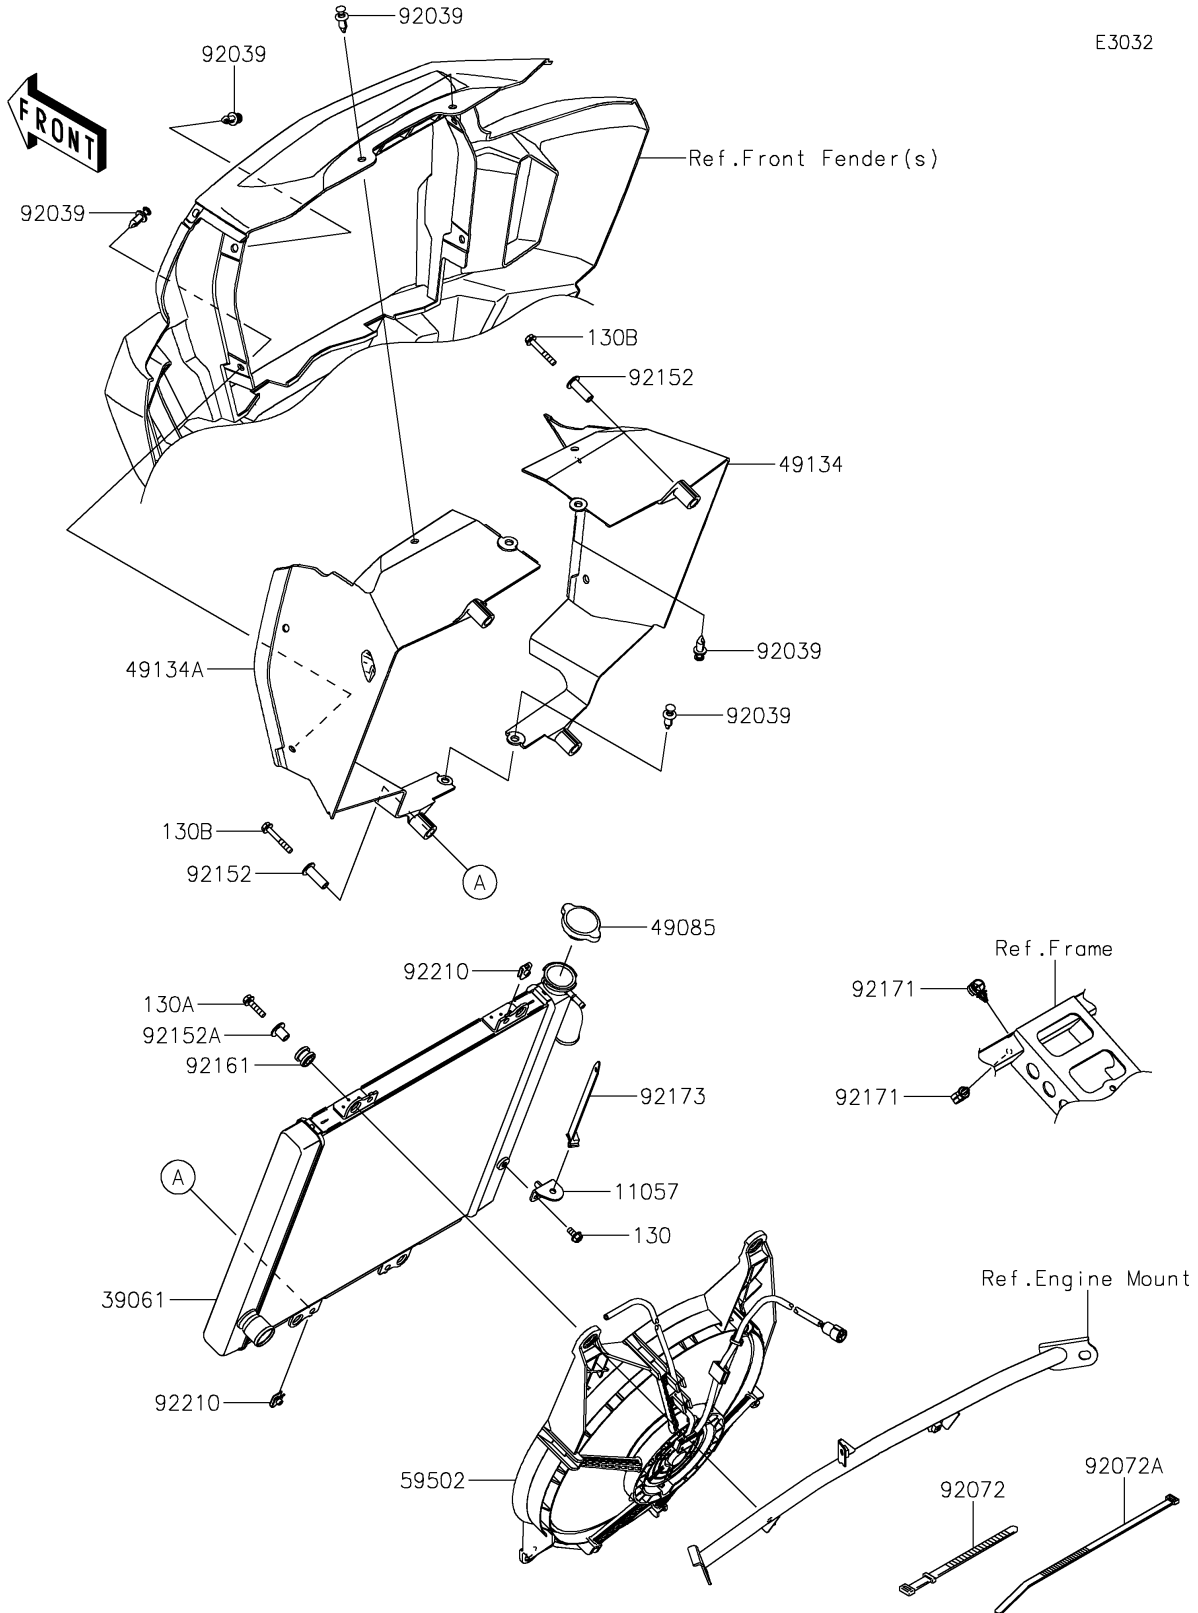

# 2021 TERYX KRX® 1000 PARTS DIAGRAM

## Radiator

E3032

## 2021 TERYX KRX® 1000 PARTS LIST

### Radiator

ITEM NAME	PART NUMBER	QUANTITY
BRACKET (Ref # 11057)	11057-2564	1
RADIATOR-ASSY (Ref # 39061)	39061-0786	1
CAP-ASSY-PRESSURE (Ref # 49085)	49085-0005	1
SHROUD,RH (Ref # 49134)	49134-0001	1
SHROUD,LH (Ref # 49134A)	49134-0002	1
FAN-ASSY (Ref # 59502)	59502-0628	1
RIVET (Ref # 92039)	92039-0776	8
BAND,L=186 (Ref # 92072)	92072-056	3
BAND,L=292.1 (Ref # 92072A)	92072-3509	2
COLLAR (Ref # 92152)	92152-1215	4
COLLAR (Ref # 92152A)	92152-1512	4
DAMPER (Ref # 92161)	92161-1349	4
CLAMP,13MM DIA. (Ref # 92171)	92171-1415	2
CLAMP (Ref # 92173)	92173-1980	1
NUT (Ref # 92210)	92210-0754	4
BOLT-FLANGED,6X12 (Ref # 130)	130BA0612	1
BOLT-FLANGED,6X25 (Ref # 130A)	130BA0625	4
BOLT-FLANGED,6X40 (Ref # 130B)	130BA0640	4